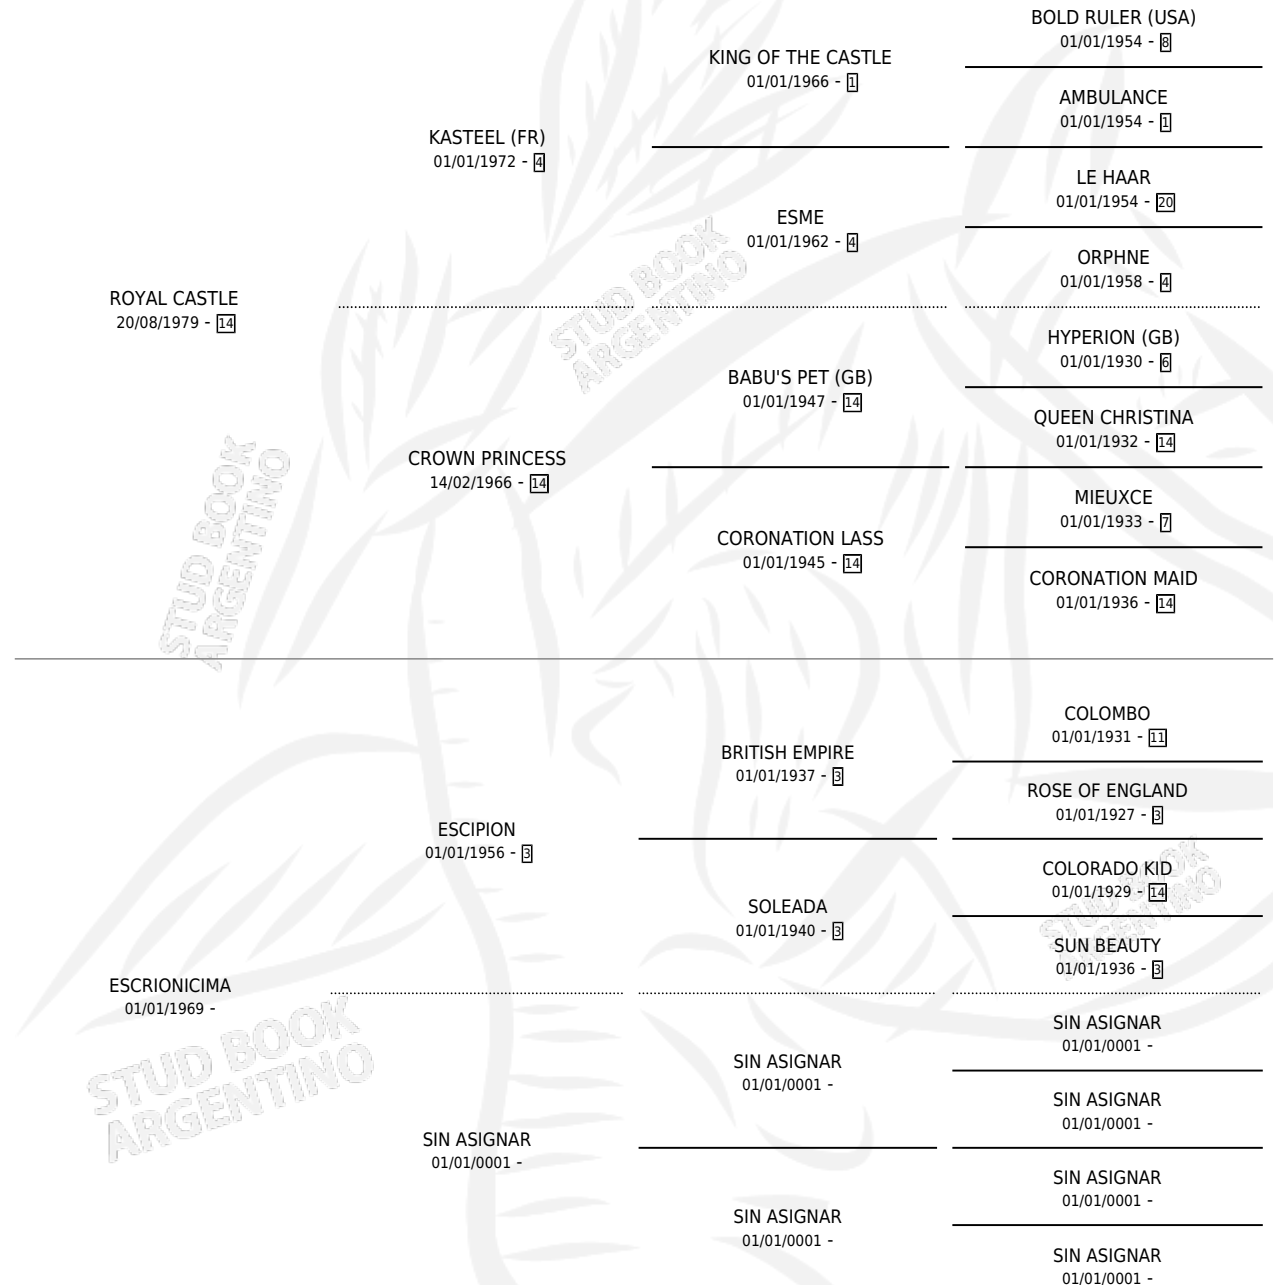

KASI CREO

por ROYAL CASTLE y ESCRIONICIMA por ESCIPION

Argentina · Macho · Zaino · SP · 20/10/1987
Familia · Volumen 33

ESTADO

TIPIFICACIÓN SANGUÍNEA	X
TIPIFICACIÓN POR ADN	X
PASAPORTE	X
IDENTIFICACIÓN POR MICROCHIP	X
REPRODUCTOR	X

Lugar de nacimiento: Don Pipi

Criador: Sin dato

PEDIGREE

CAMPAÑA

Solo carreras oficiales de Argentina

POR EDAD

EDAD	CC	1°	2°	3°	4°	5°	NP	CLC	CLG	CLCG1	CLGG1	IMPORTE	GANANCIA / CC
2 AÑOS	1	0	0	0	0	0	1	0	0	0	0	\$0	\$0
TOTALES	1	0	0	0	0	0	1	0	0	0	0	\$0	\$0
%		0.0%	0.0%	0.0%	0.0%	0.0%	100%	0.0%	0.0%	0.0%	0.0%		