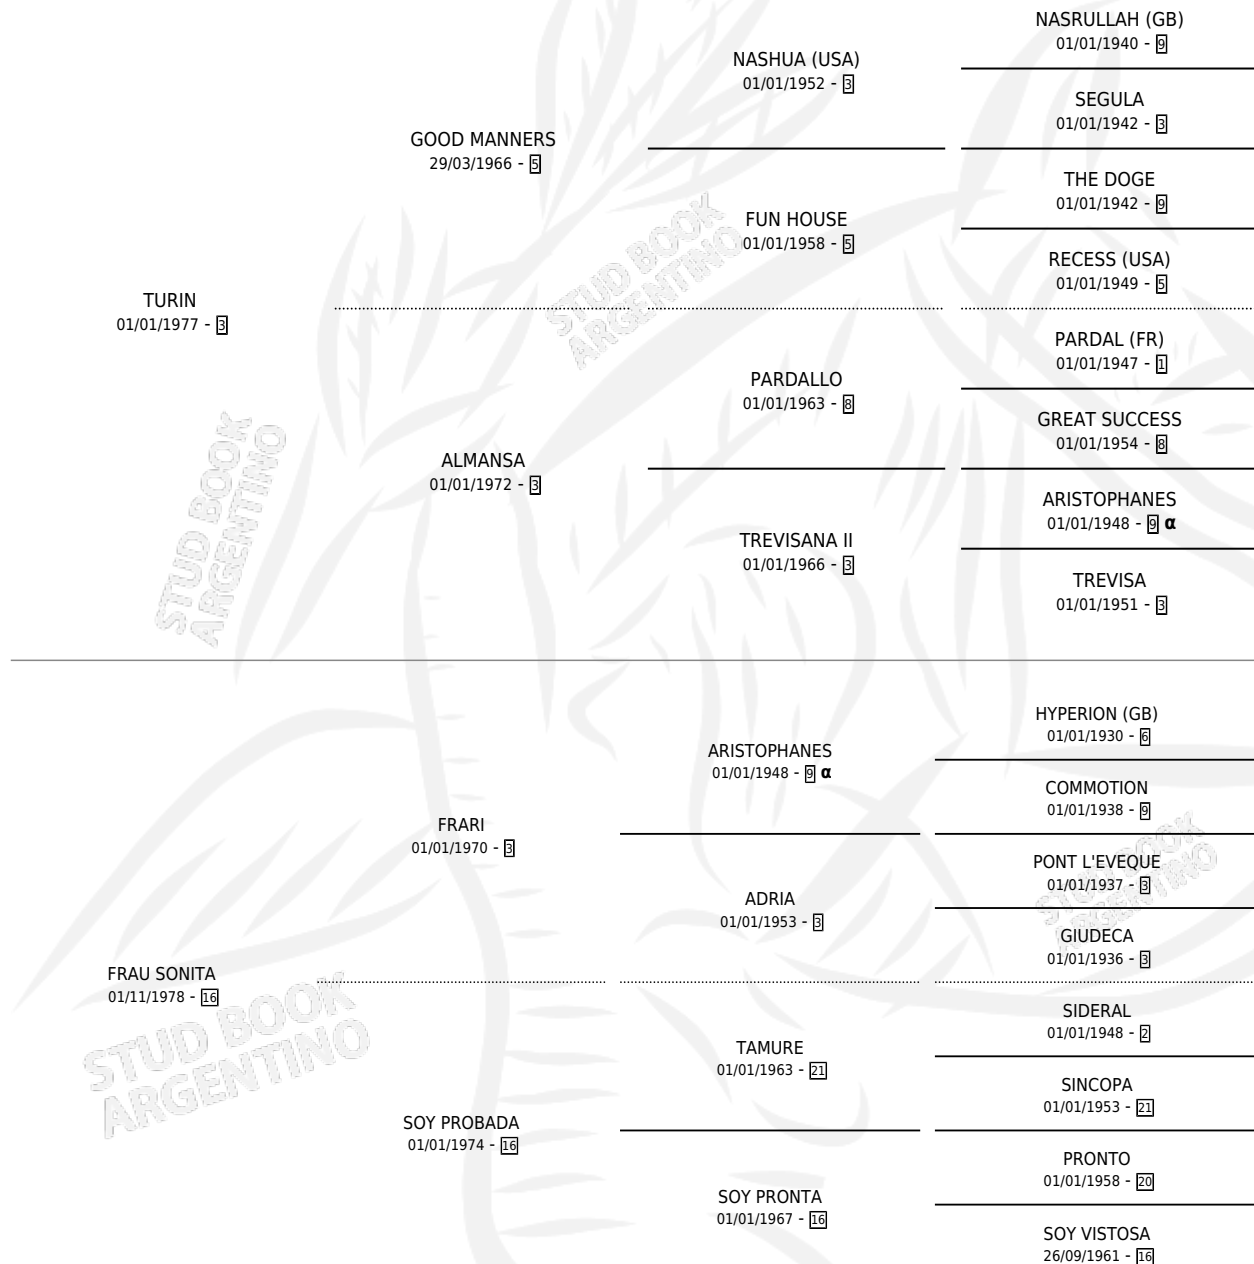

TU SONITA

por **TURIN** y **FRAU SONITA** por **FRARI**

PEDIGREE

Argentina · Hembra · Zaino Colorado · SP · 14/10/1987
Familia 16-f · Volumen 33

ESTADO

TIPIFICACIÓN SANGUÍNEA	✓
TIPIFICACIÓN POR ADN	X
PASAPORTE	X
IDENTIFICACIÓN POR MICROCHIP	X
REPRODUCTOR	✓

Lugar de nacimiento: Monadri

Criador: Monadri

~

HIJOS

	MACHOS	HEMBRAS
2 NACIERON	1	1
SIN ACTUACIONES		

INBREEDING : α

CAMPAÑA

Solo carreras oficiales de Argentina