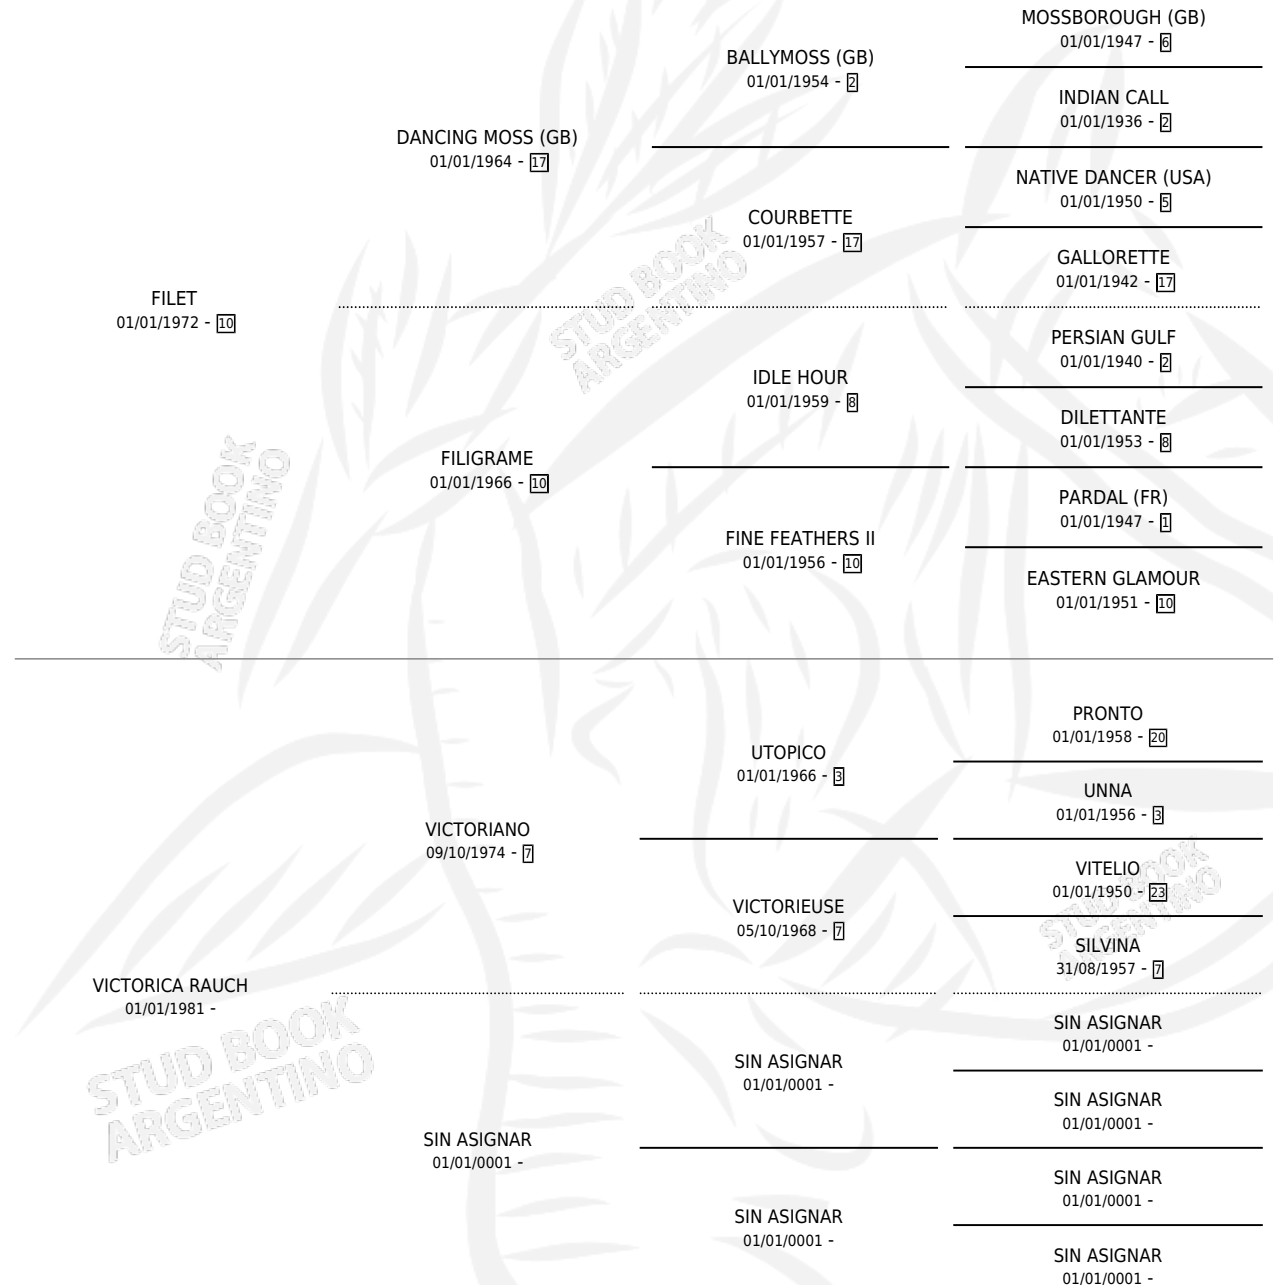

HIEDRA FIL

por FILET y VICTORICA RAUCH por VICTORIANO

Argentina · Hembra · Zaino · SP · 10/11/1987
Familia · Volumen 33

ESTADO

TIPIFICACIÓN SANGUÍNEA	X
TIPIFICACIÓN POR ADN	X
PASAPORTE	X
IDENTIFICACIÓN POR MICROCHIP	X
REPRODUCTOR	X

Lugar de nacimiento: La Dominga

Criador: Sin dato

PEDIGREE

HIEDRA FIL

Datos oficiales del Stud Book Argentino

Documento generado el 12/06/2026

studbook.org.ar