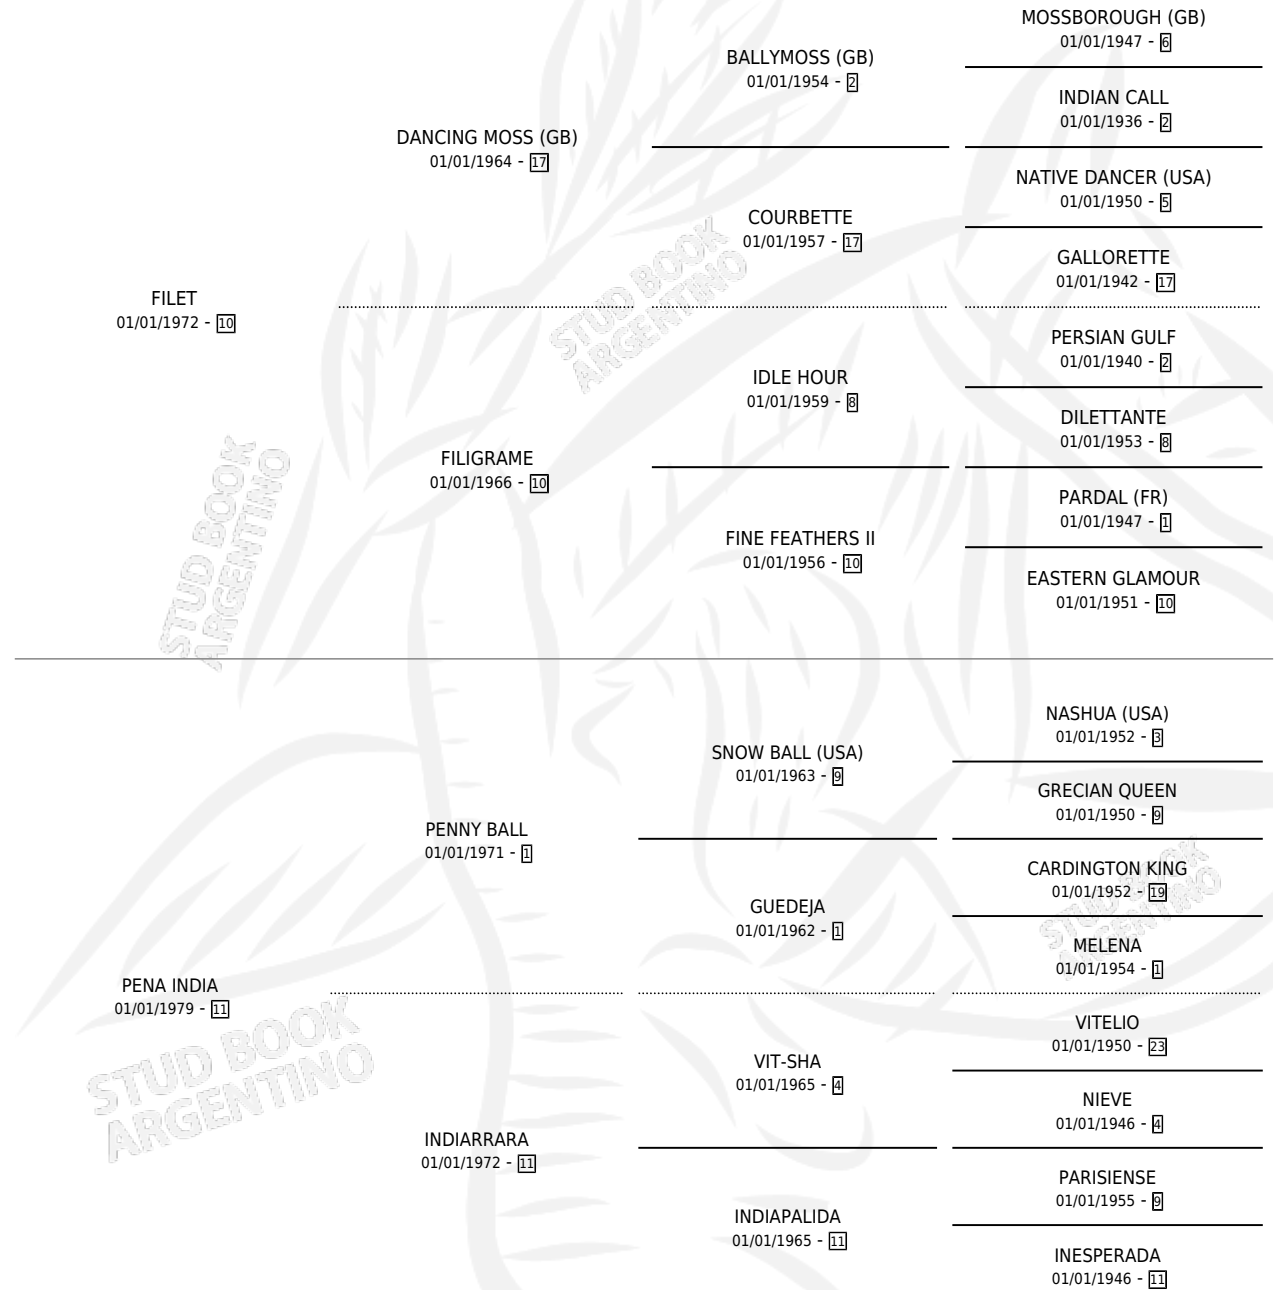

HECHICERO FIL

por FILET y PENA INDIA por PENNY BALL

Argentina · Macho · Alazan · SP · 27/10/1987
Familia 11-b · Volumen 33

ESTADO

TIPIFICACIÓN SANGUÍNEA	X
TIPIFICACIÓN POR ADN	X
PASAPORTE	X
IDENTIFICACIÓN POR MICROCHIP	X
REPRODUCTOR	X

Lugar de nacimiento: La Dominga

Criador: Sin dato

PEDIGREE

HECHICERO FIL

Datos oficiales del Stud Book Argentino

Documento generado el 12/05/2026

studbook.org.ar