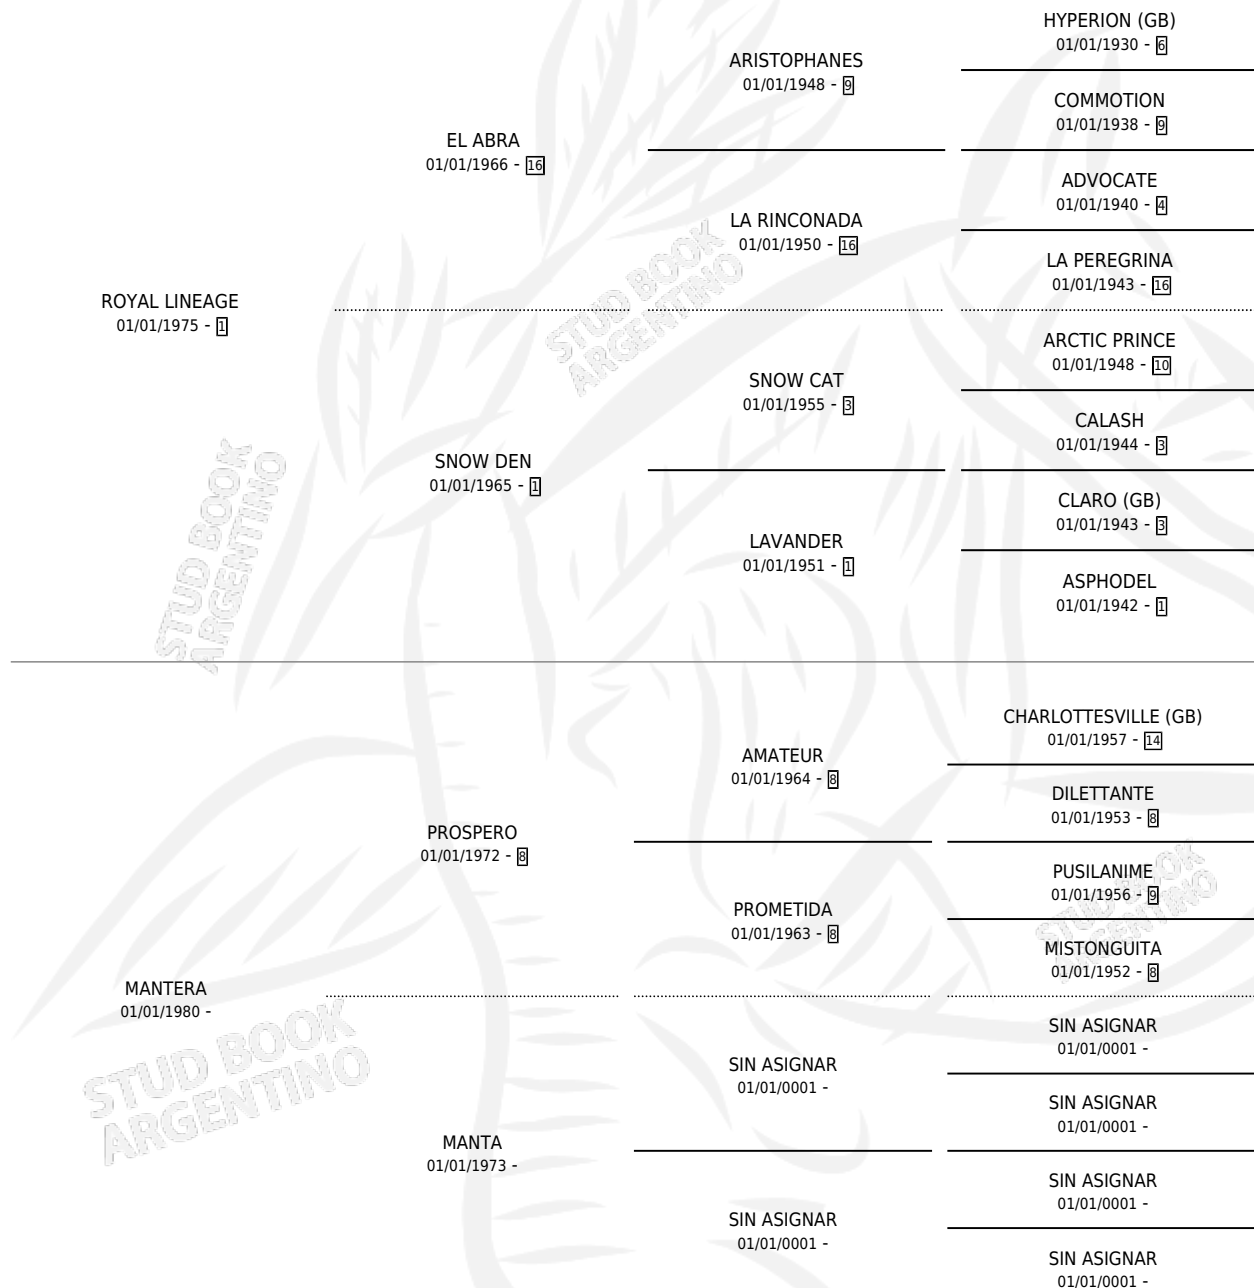

REAL MAESTRO

por ROYAL LINEAGE y MANTERA por PROSPERO

Argentina · Macho · Zaino · SP · 18/11/1987
Familia · Volumen 33

ESTADO

TIPIFICACIÓN SANGUÍNEA	X
TIPIFICACIÓN POR ADN	X
PASAPORTE	X
IDENTIFICACIÓN POR MICROCHIP	X
REPRODUCTOR	X

Lugar de nacimiento: Aizkolari

Criador: Sin dato

PEDIGREE

REAL MAESTRO

Datos oficiales del Stud Book Argentino

Documento generado el 09/05/2026

studbook.org.ar