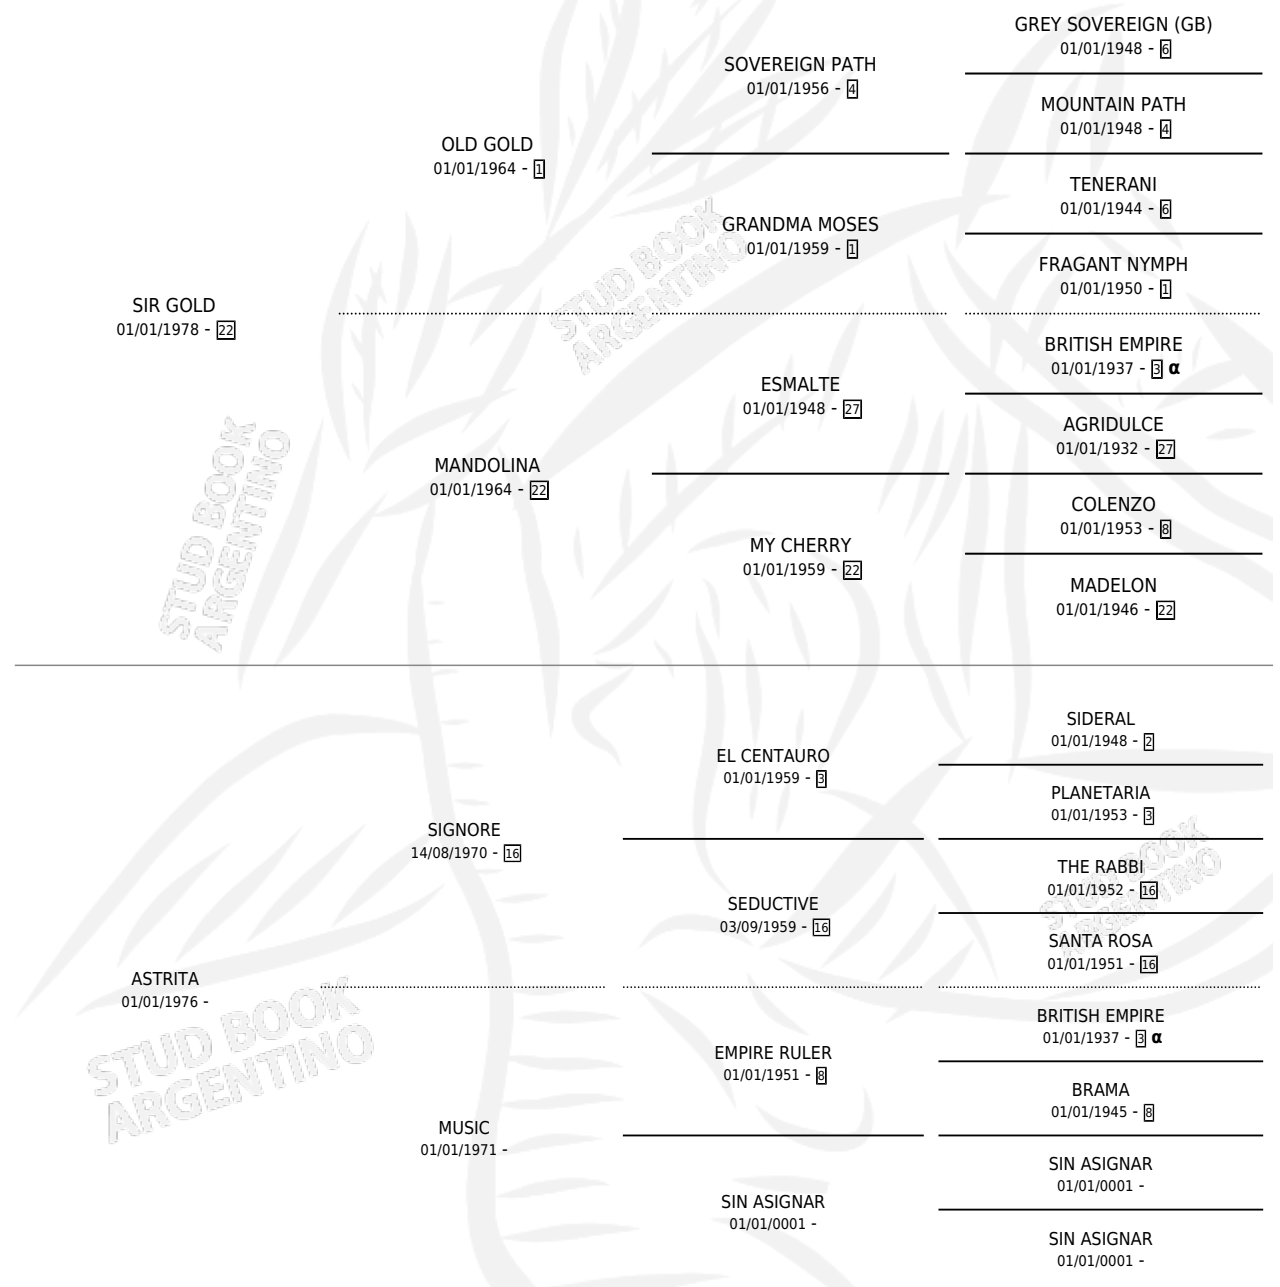

CUCHI CORRAL

por SIR GOLD y ASTRITA por SIGNORE

Argentina · Hembra · Zaino · SP · 28/10/1987
Familia · Volumen 33

ESTADO

TIPIFICACIÓN SANGUÍNEA	X
TIPIFICACIÓN POR ADN	X
PASAPORTE	X
IDENTIFICACIÓN POR MICROCHIP	X
REPRODUCTOR	X

Lugar de nacimiento: Ana Maria

Criador: Sin dato

PEDIGREE

INBREEDING : α

CAMPAÑA

Solo carreras oficiales de Argentina

POR EDAD

EDAD	CC	1°	2°	3°	4°	5°	NP	CLC	CLG	CLCG1	CLGG1	IMPORTE	GANANCIA / CC
3 AÑOS	2	0	0	0	0	0	2	0	0	0	0	\$0	\$0
TOTALES	2	0	0	0	0	0	2	0	0	0	0	\$0	\$0
%		0.0%	0.0%	0.0%	0.0%	0.0%	100%	0.0%	0.0%	0.0%	0.0%		