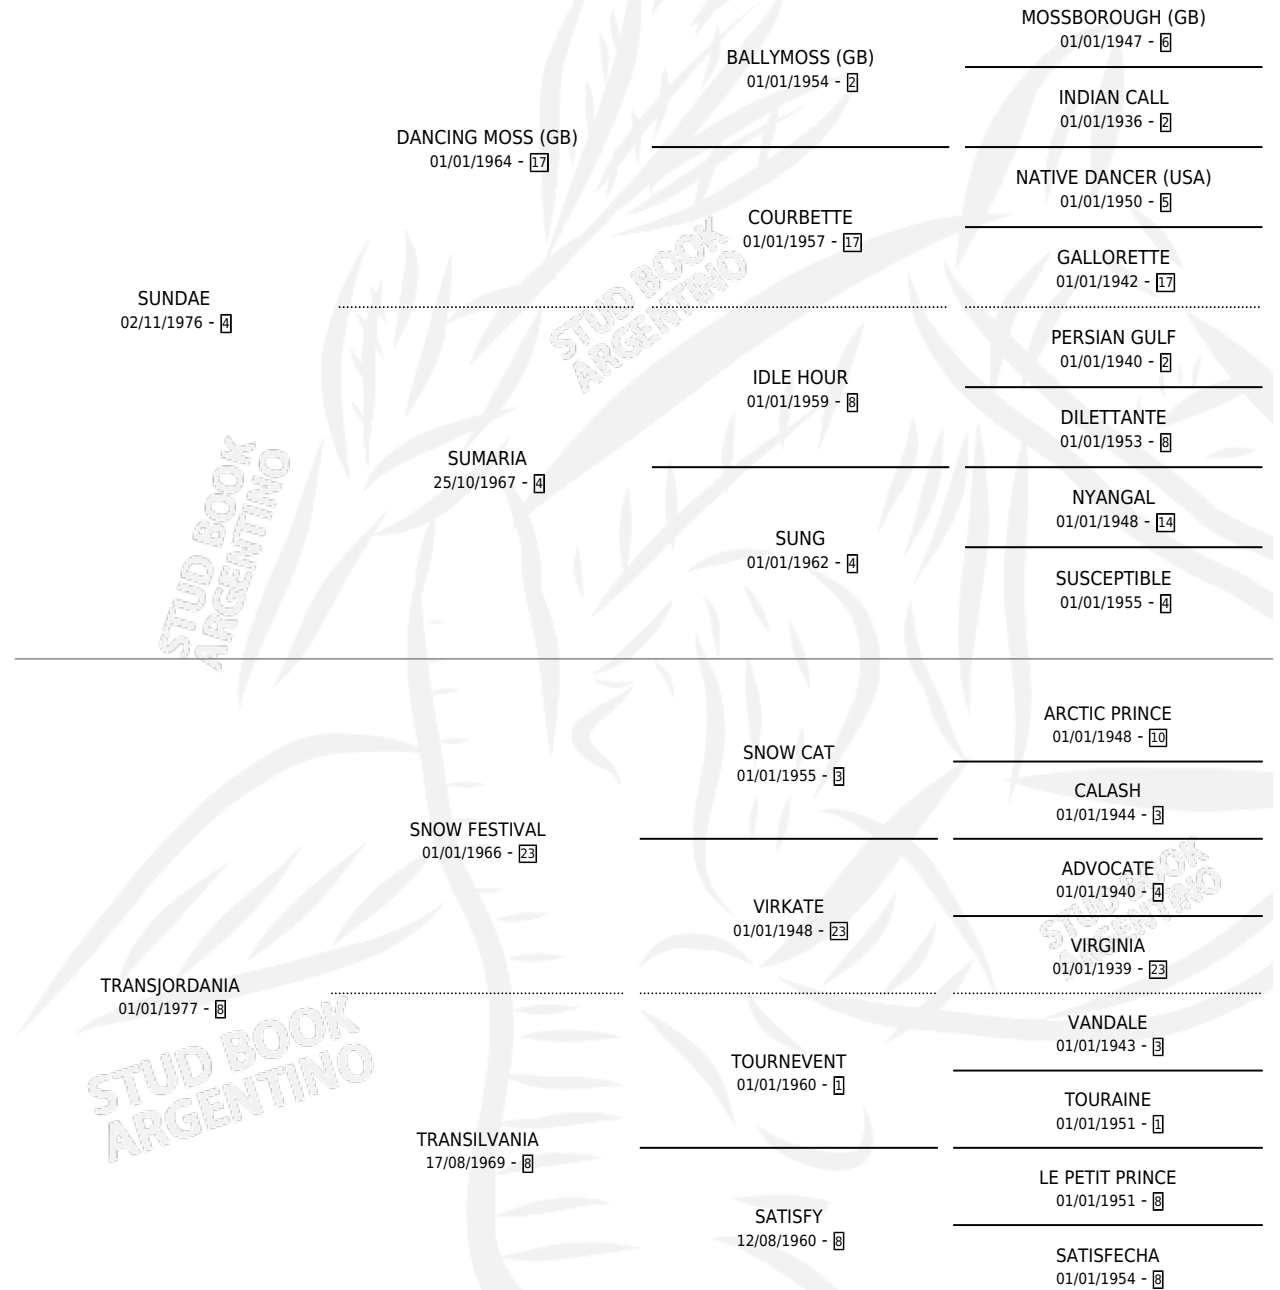

SUN AVANTE

por SUNDAE y TRANSJORDANIA por SNOW FESTIVAL

Argentina · Macho · Zaino Colorado · SP · 19/11/1987
Familia 8-j · Volumen 33

ESTADO

TIPIFICACIÓN SANGUÍNEA	X
TIPIFICACIÓN POR ADN	X
PASAPORTE	X
IDENTIFICACIÓN POR MICROCHIP	X
REPRODUCTOR	X

Lugar de nacimiento: La Madrugada

Criador: La Madrugada

PEDIGREE

SUN AVANTE

Datos oficiales del Stud Book Argentino

Documento generado el 06/05/2026

studbook.org.ar