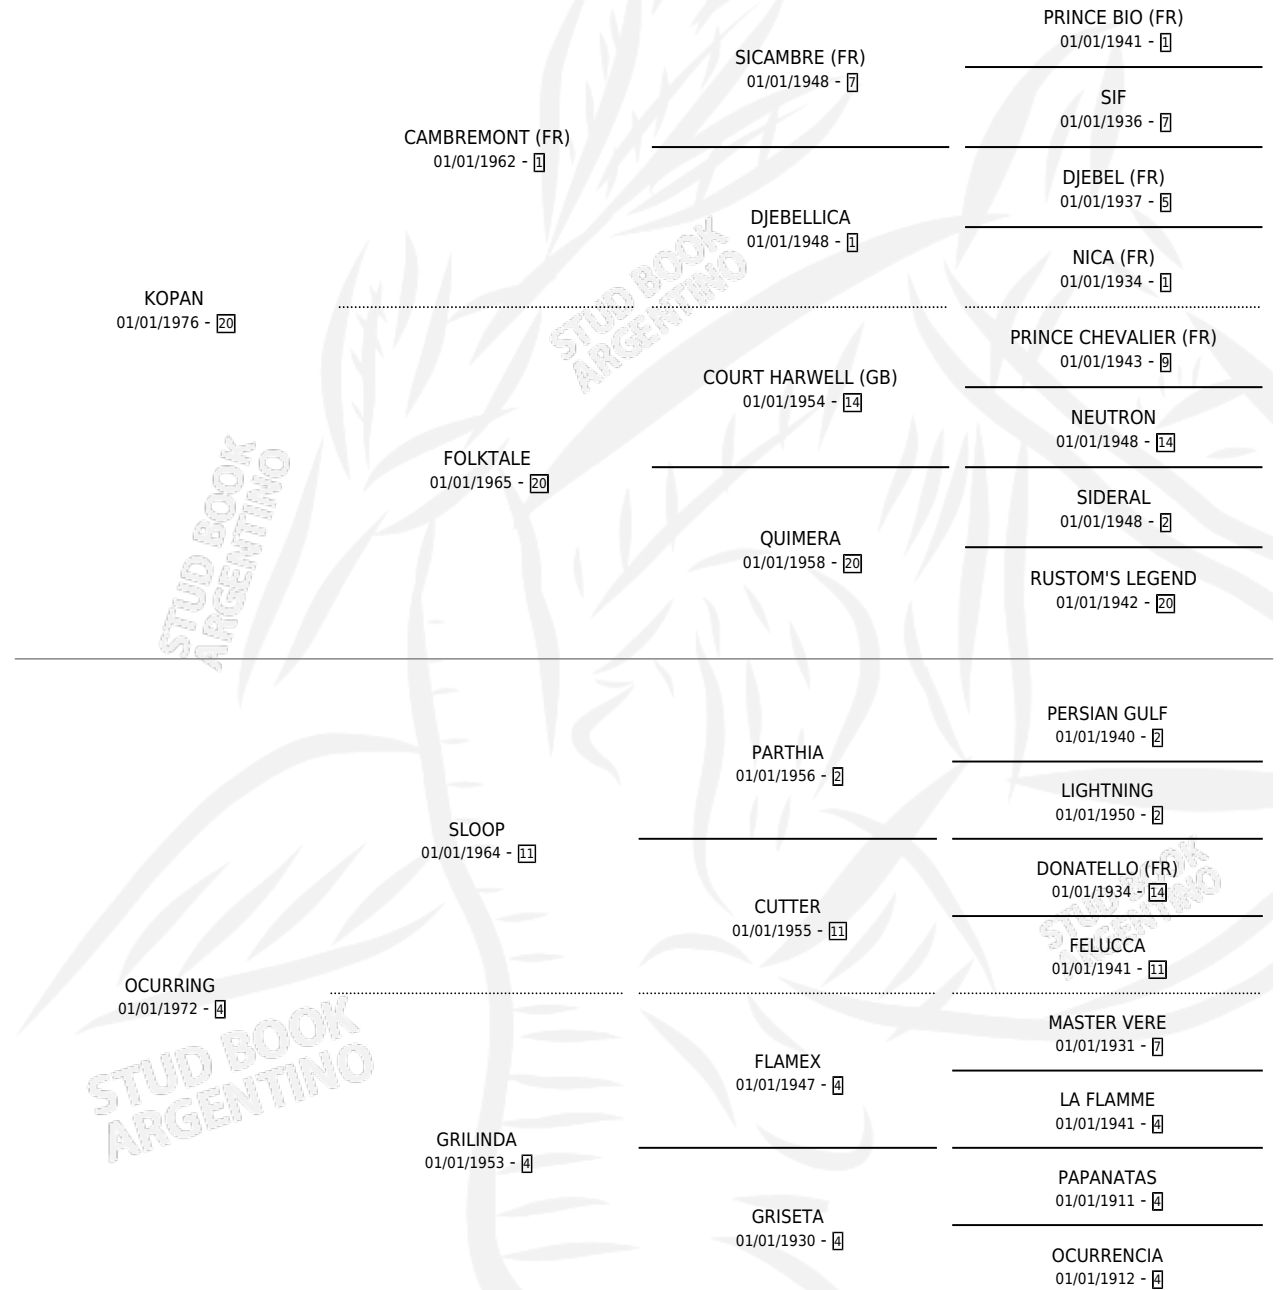

KALANBRERO

por KOPAN y OCURRING por SLOOP

Argentina · Macho · Alazan · SP · 24/10/1987
Familia 4-b · Volumen 33

ESTADO

TIPIFICACIÓN SANGUÍNEA	X
TIPIFICACIÓN POR ADN	X
PASAPORTE	X
IDENTIFICACIÓN POR MICROCHIP	X
REPRODUCTOR	X

Lugar de nacimiento: Los Cueros

Criador: Sin dato

PEDIGREE

KALANBRERO

Datos oficiales del Stud Book Argentino

Documento generado el 27/04/2026

studbook.org.ar