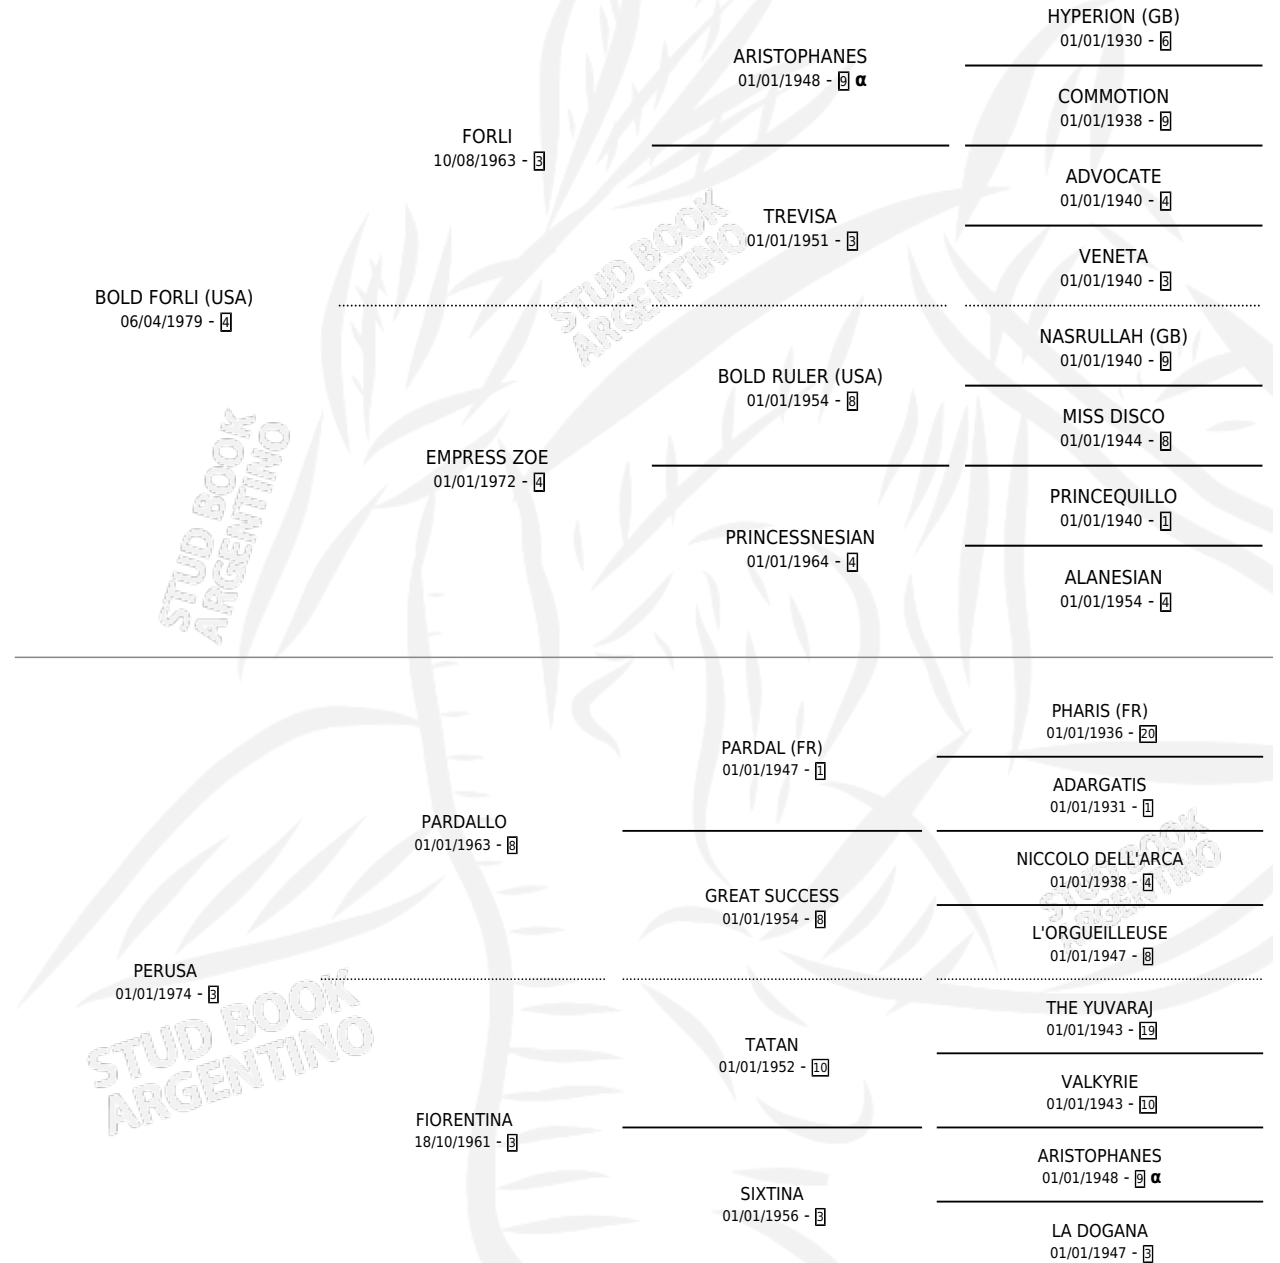

DONNA LYDIA

PEDIGREE

por **BOLD FORLI (USA)** y **PERUSA** por **PARDALLO**

Argentina · Hembra · Alazan · SP · 15/11/1987
Familia 3-b · Volumen 33

ESTADO

TIPIFICACIÓN SANGUÍNEA	✓
TIPIFICACIÓN POR ADN	X
PASAPORTE	X
IDENTIFICACIÓN POR MICROCHIP	X
REPRODUCTOR	✓

Lugar de nacimiento: Santa Maria De Araras

Criador: Santa Maria De Araras

~

HIJOS

	MACHOS	HEMBRAS
7 NACIERON	4	3
3 CORRIERON	2	1
2 GANARON	2	0
0 GANADORES CL	0 GANADORES GR	0 GANADORES G1

INBREEDING : α

CAMPAÑA

Solo carreras oficiales de Argentina

POR EDAD

EDAD	CC	1°	2°	3°	4°	5°	NP	CLC	CLG	CLCG1	CLGG1	IMPORTE	GANANCIA / CC
3 AÑOS	1	0	0	0	0	0	1	0	0	0	0	\$0	\$0
4 AÑOS	6	3	1	1	0	0	1	0	0	0	0	\$0	\$0
5 AÑOS	5	1	1	0	1	0	2	0	0	0	0	\$5,000	\$1,000
TOTALES	12	4	2	1	1	0	4	0	0	0	0	\$5,000	\$417
%		33.3%	16.7%	8.3%	8.3%	0.0%	33.3%	0.0%	0.0%	0.0%	0.0%		