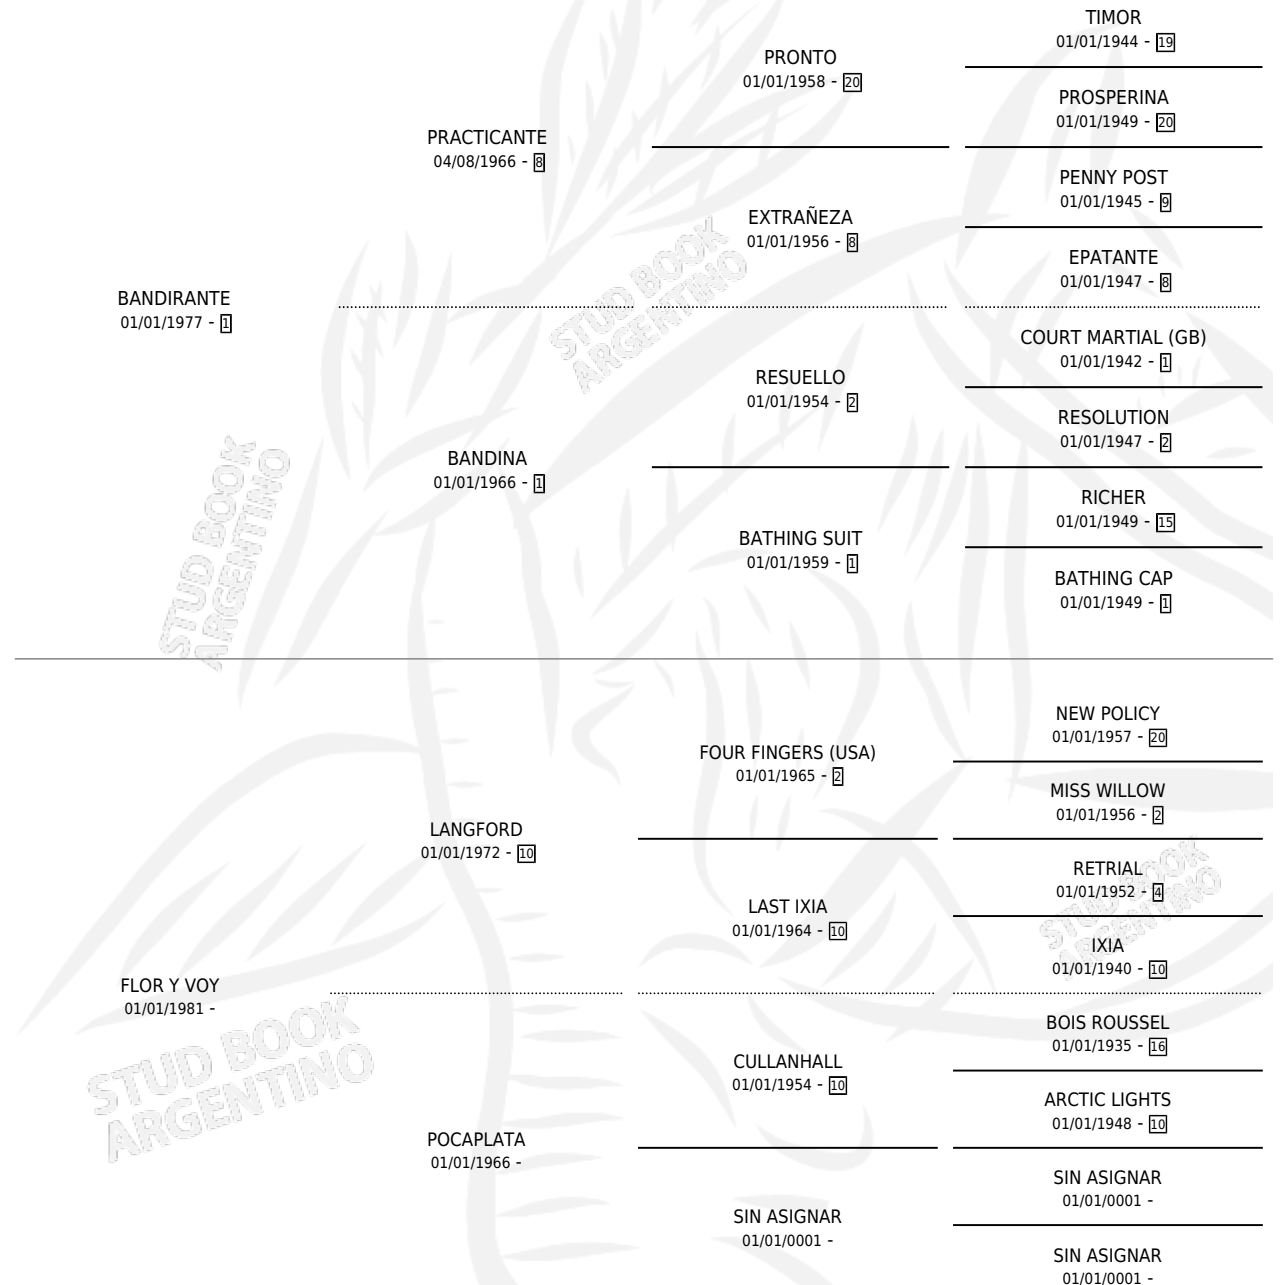

COTوبا

por BANDIRANTE y FLOR Y VOY por LANGFORD

Argentina · Macho · Zaino · SP · 18/09/1987
Familia · Volumen 33

ESTADO

TIPIFICACIÓN SANGUÍNEA	X
TIPIFICACIÓN POR ADN	X
PASAPORTE	X
IDENTIFICACIÓN POR MICROCHIP	X
REPRODUCTOR	X

Lugar de nacimiento: Don Guido

Criador: Sin dato

PEDIGREE

COTOPA

Datos oficiales del Stud Book Argentino

Documento generado el 05/05/2026

studbook.org.ar