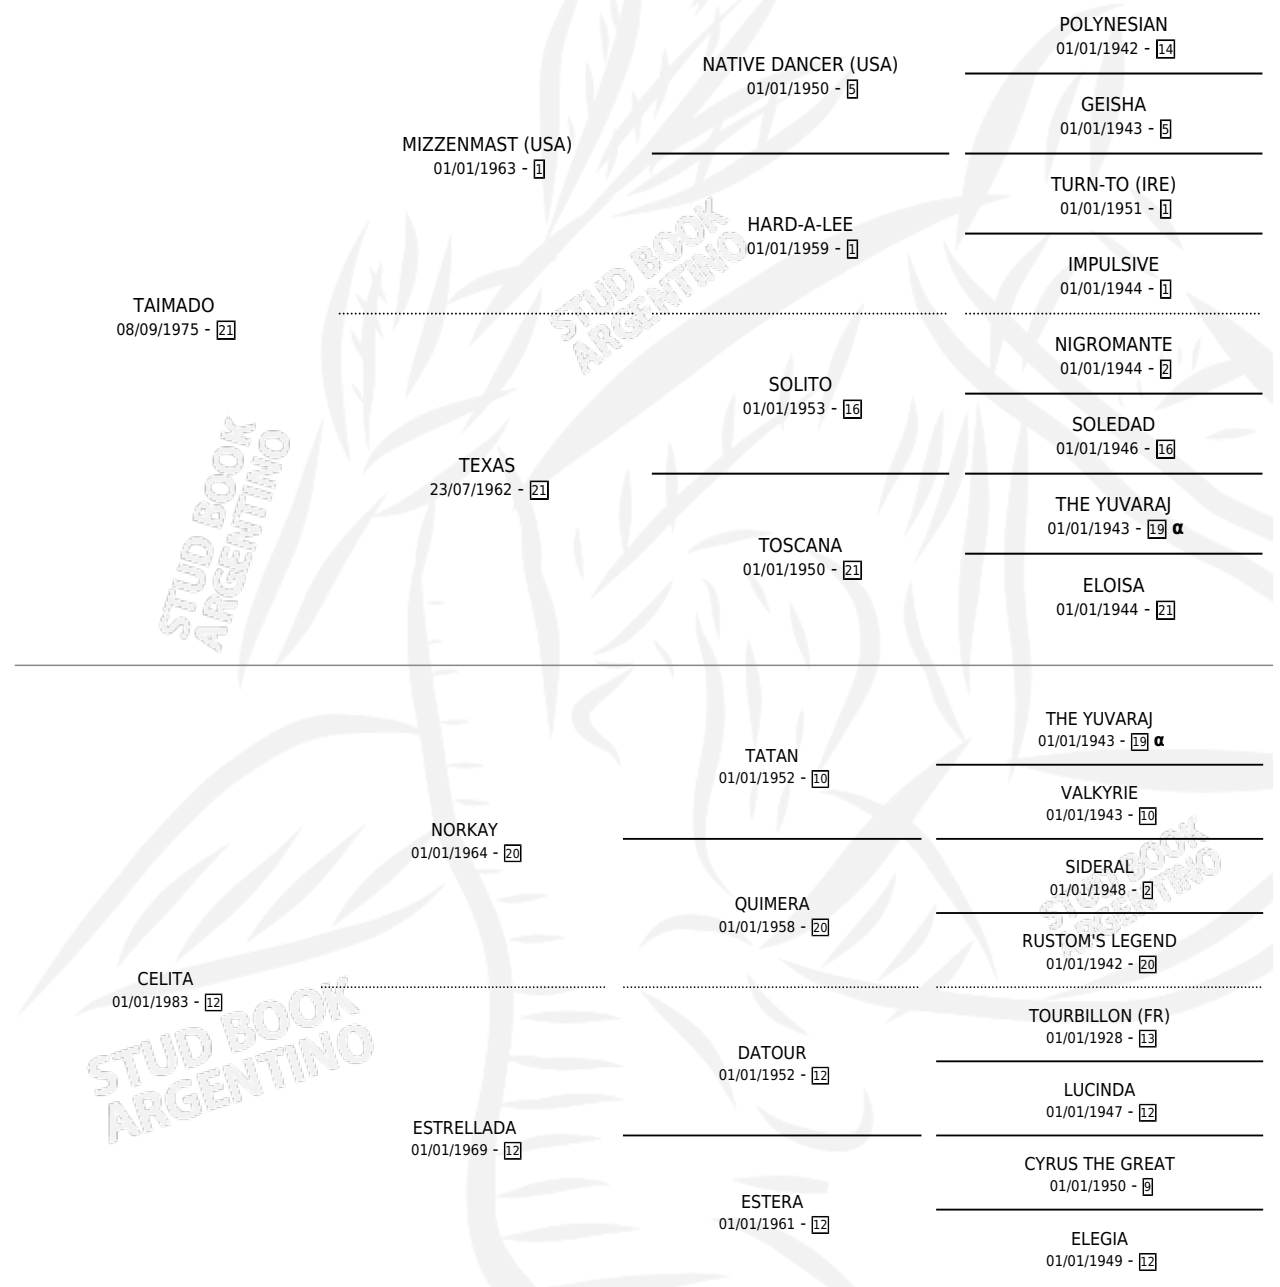

TAI CELOSO

por TAIMADO y CELITA por NORKAY

Argentina · Macho · Zaino Colorado · SP · 21/10/1987
Familia 12-d · Volumen 33

ESTADO

TIPIFICACIÓN SANGUÍNEA	X
TIPIFICACIÓN POR ADN	X
PASAPORTE	X
IDENTIFICACIÓN POR MICROCHIP	X
REPRODUCTOR	X

Lugar de nacimiento: Beclajor

Criador: Sin dato

PEDIGREE

INBREEDING : α

CAMPAÑA

Solo carreras oficiales de Argentina

POR EDAD

EDAD	CC	1°	2°	3°	4°	5°	NP	CLC	CLG	CLCG1	CLGG1	IMPORTE	GANANCIA / CC
5 AÑOS	2	1	0	1	0	0	0	0	0	0	0	\$0	\$0
6 AÑOS	3	0	0	0	0	1	2	0	0	0	0	\$0	\$0
TOTALES	5	1	0	1	0	1	2	0	0	0	0	\$0	\$0
%		20.0%	0.0%	20.0%	0.0%	20.0%	40.0%	0.0%	0.0%	0.0%	0.0%		

Ganador en La Plata, a los 5 años.

POR DISTANCIA

HIPODROMO	CC	1°	2°	3°	4°	5°	NP	CLC	CLG	CLCG1	CLGG1	IMPORTE
LA PLATA	4	1	0	0	0	1	2	0	0	0	0	\$0
1200 MTS	2	1	0	0	0	1	0	0	0	0	0	\$0
1000 MTS	1	0	0	0	0	0	1	0	0	0	0	\$0
1100 MTS	1	0	0	0	0	0	1	0	0	0	0	\$0
PALERMO	1	0	0	1	0	0	0	0	0	0	0	\$0
1200 MTS	1	0	0	1	0	0	0	0	0	0	0	\$0