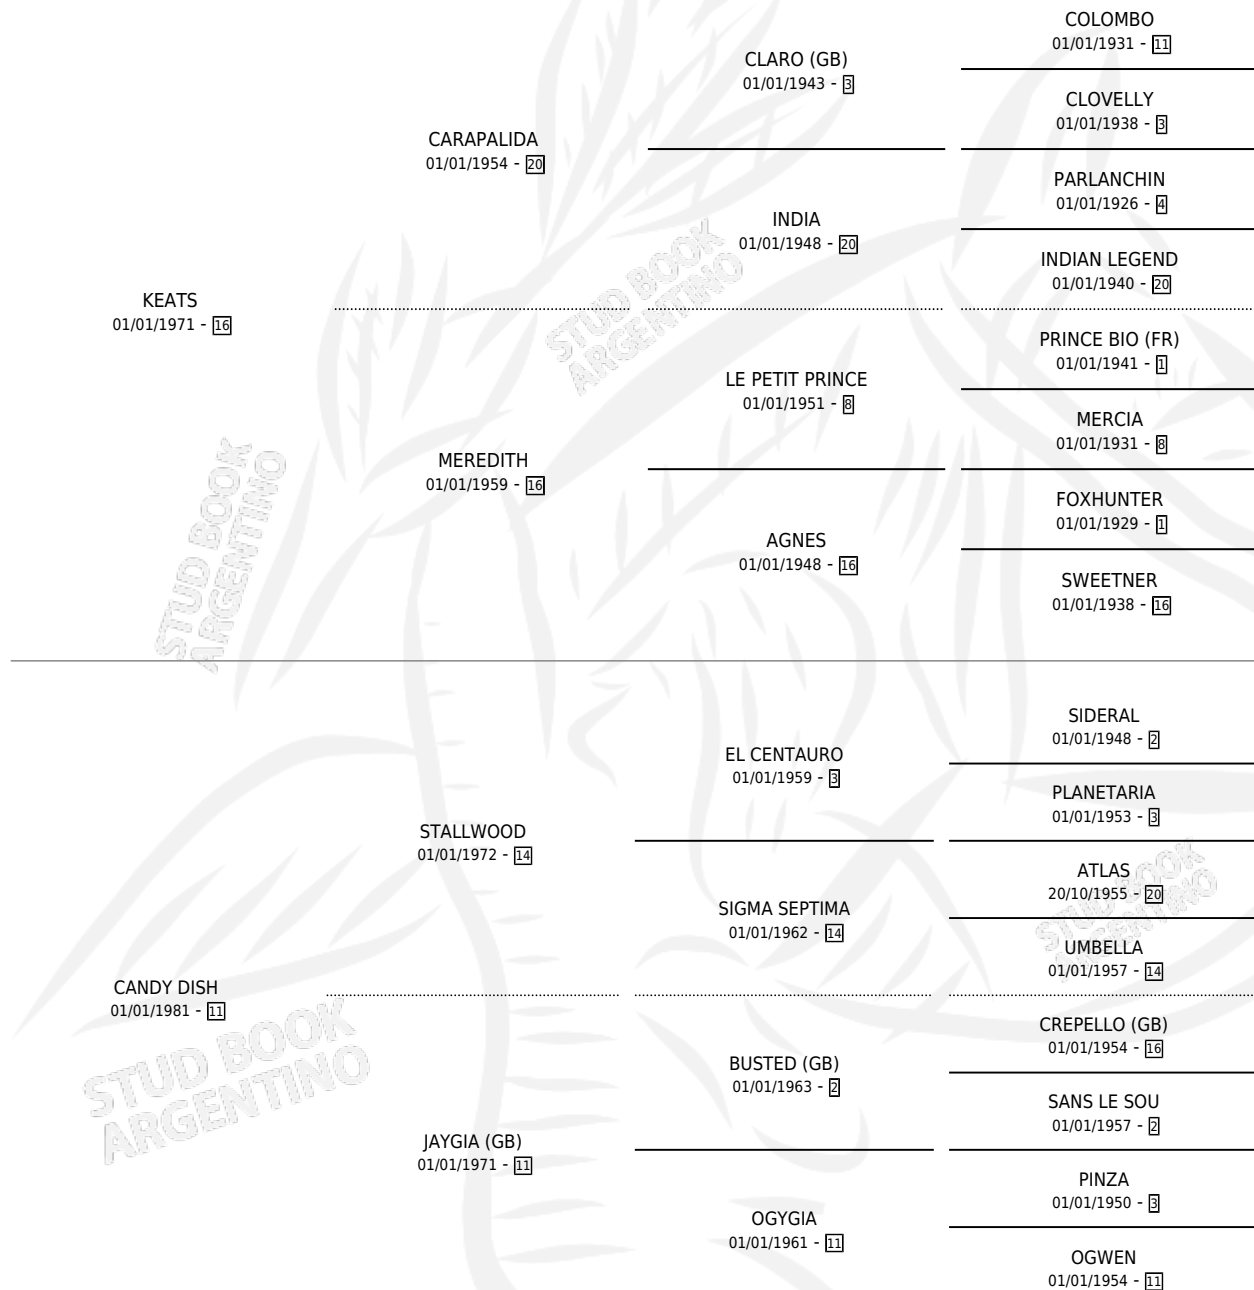

RIO CONGELADO

por KEATS y CANDY DISH por STALLWOOD

Argentina · Macho · Zaino · SP · 04/10/1987
Familia 11-f · Volumen 33

ESTADO

TIPIFICACIÓN SANGUÍNEA	X
TIPIFICACIÓN POR ADN	X
PASAPORTE	X
IDENTIFICACIÓN POR MICROCHIP	X
REPRODUCTOR	X

Lugar de nacimiento: Mision
Criador: La Rubeta

PEDIGREE

RIO CONGELADO

Datos oficiales del Stud Book Argentino

Documento generado el 11/05/2026

studbook.org.ar