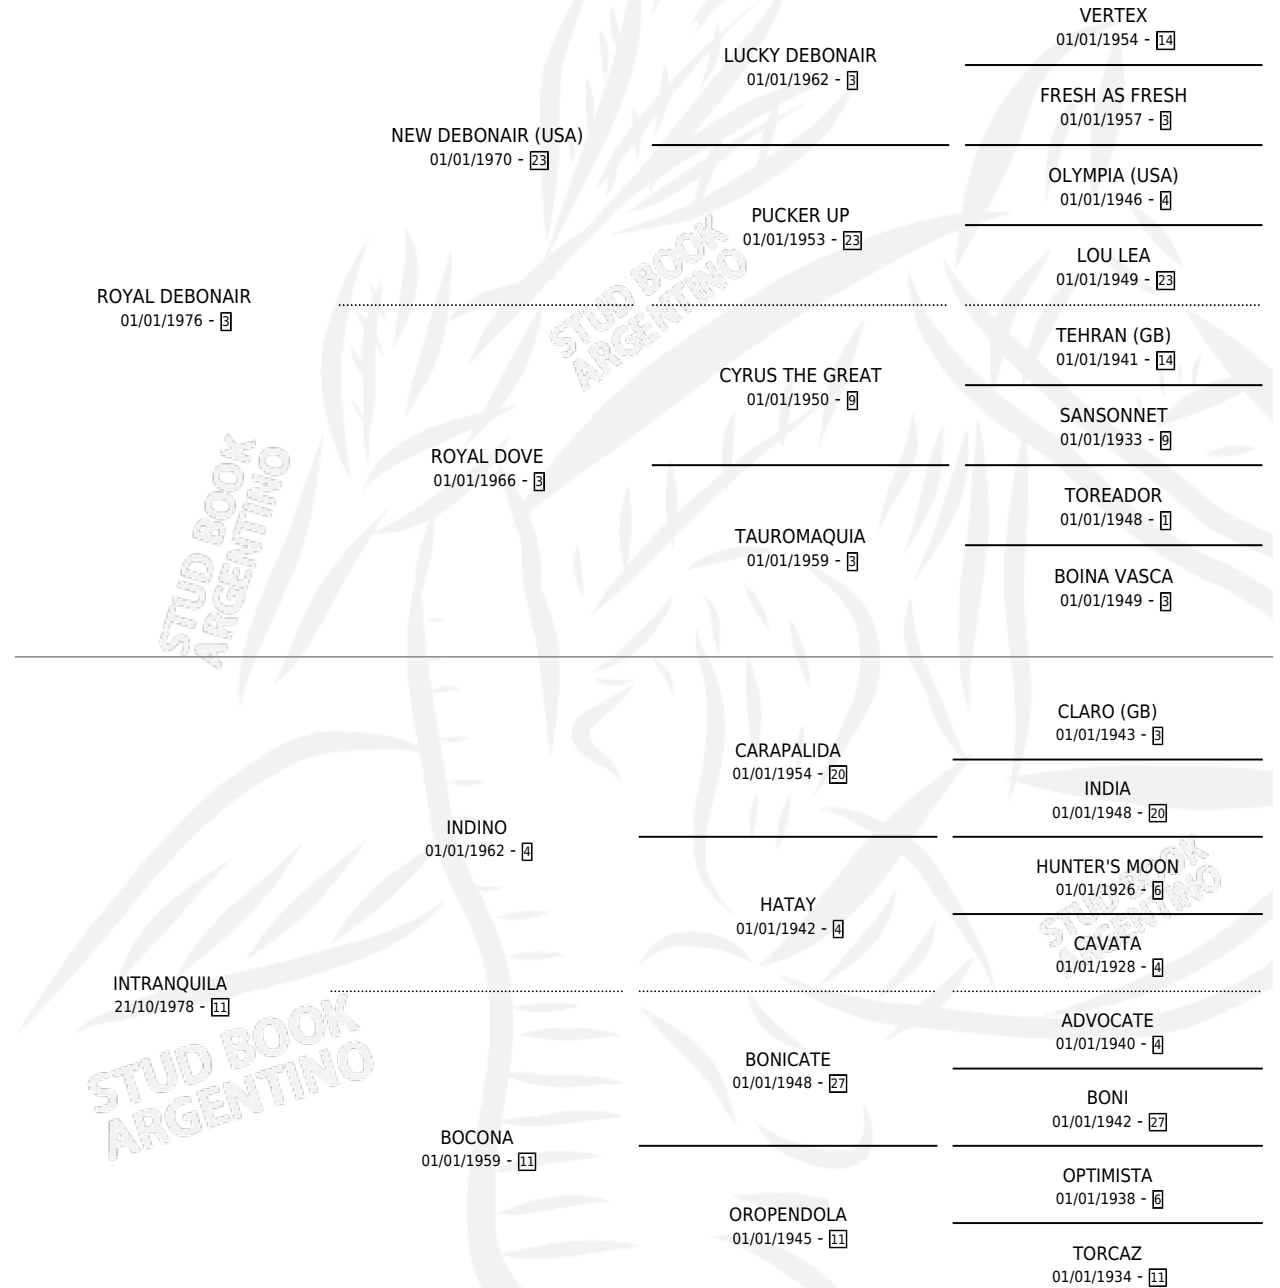

GURE DEBONAIR

por ROYAL DEBONAIR y INTRANQUILA por INDINO

Argentina · Macho · Zaino · SP · 31/10/1987
Familia 11 · Volumen 33

ESTADO

TIPIFICACIÓN SANGUÍNEA	X
TIPIFICACIÓN POR ADN	X
PASAPORTE	X
IDENTIFICACIÓN POR MICROCHIP	X
REPRODUCTOR	X

Lugar de nacimiento: La Paloma
Criador: Urruti Alfredo Edelmiro

PEDIGREE

GURE DEBONAIR

Datos oficiales del Stud Book Argentino

Documento generado el 12/06/2026

studbook.org.ar