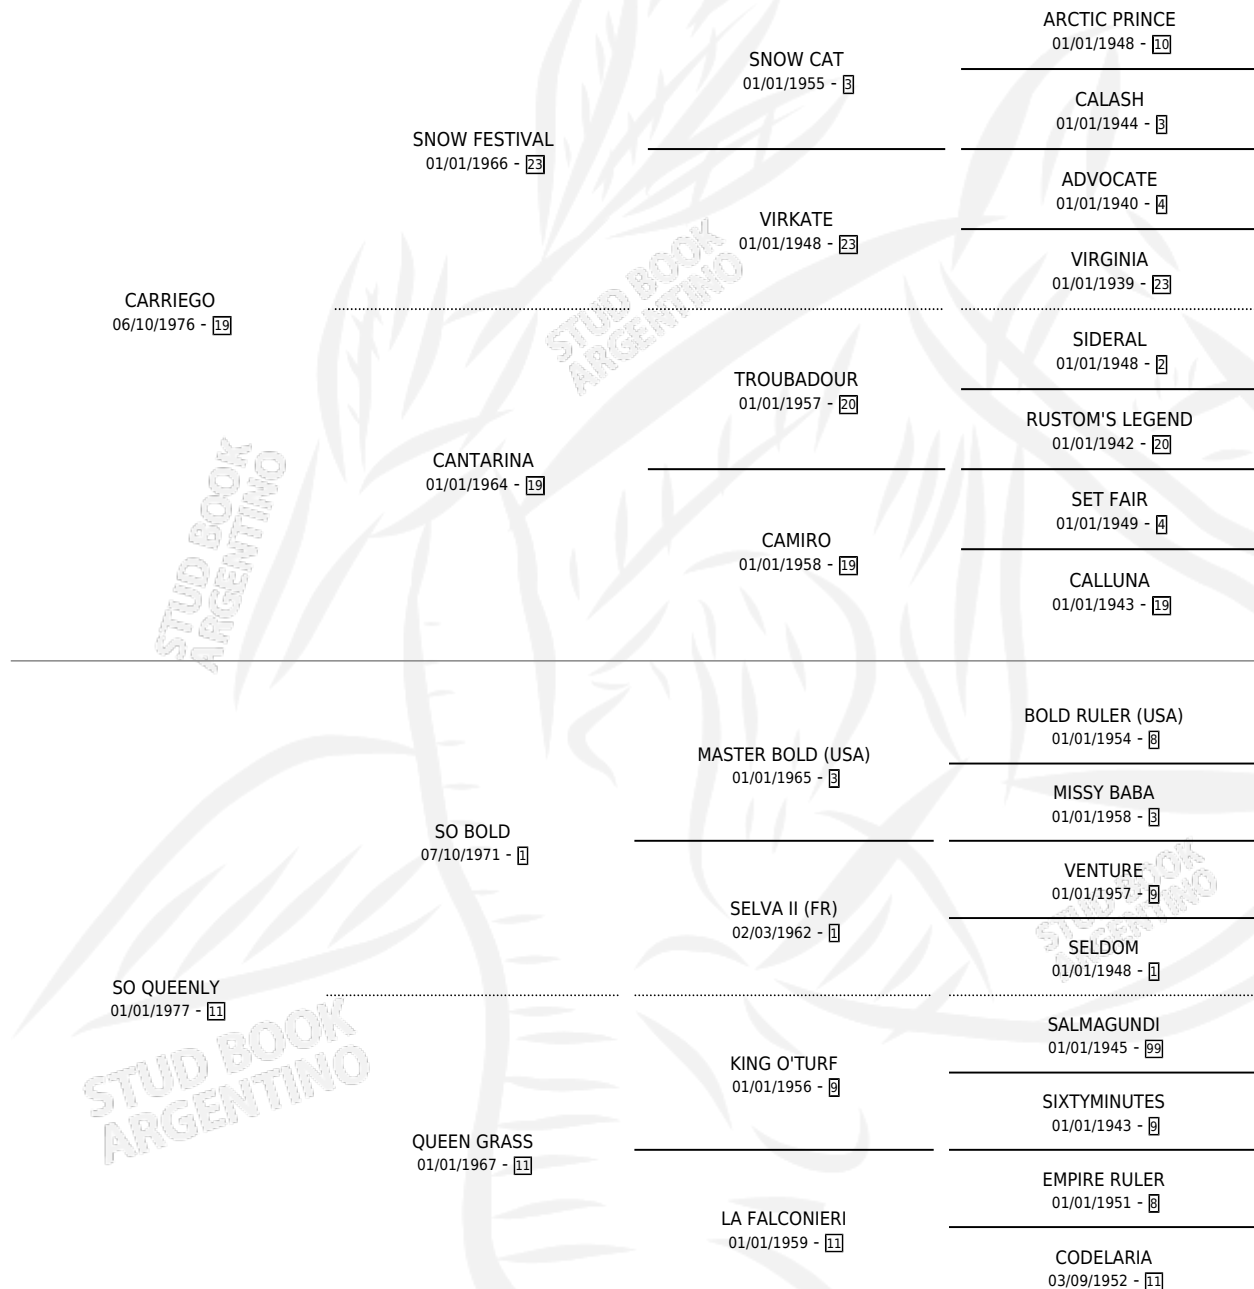

SO LIGERA

por **CARRIEGO** y **SO QUEENLY** por **SO BOLD**

Argentina · Hembra · Alazan · SP · 06/11/1987
Familia 11-f · Volumen 33

ESTADO

TIPIFICACIÓN SANGUÍNEA	✓
TIPIFICACIÓN POR ADN	X
PASAPORTE	X
IDENTIFICACIÓN POR MICROCHIP	X
REPRODUCTOR	✓

Lugar de nacimiento: Campo particular

Criador: Asociacion Cooperativa De Criadores De Caballos De Carrera

~

HIJOS

	MACHOS	HEMBRAS
5 NACIERON	4	1
4 CORRIERON	3	1
3 GANARON	3	0

0	0	0
GANADORES CL	GANADORES GR	GANADORES G1

PEDIGREE

S

mientos 5 / Efectividad 62.50%

PADRILLO	PRODUCTO	CRIADOR	1ER SERVICIO	ÚLTIMO SERVICIO
ATLANTIC EXIT (USA)	APADRINADO EXIT (M ZC, 29/09/2001)	ALBORADA	17/08/2000	18/09/2000
DANNY JACK	Ø		23/10/1999	23/10/1999
DANNY JACK	DANNY INMIGRANTE (M A, 15/10/1999) MURIÓ EL 31/08/2015	ALBORADA	17/08/1998	09/10/1998
DANNY JACK	DANNY GALANA (H AT, 02/12/1997)	ALBORADA	25/11/1996	16/12/1996
DANNY JACK	APOSOTICO (M AT, 17/11/1996)	ALBORADA	08/11/1995	29/11/1995
DANNY JACK	DANNY ENFARRADO (M Z, 24/10/1995)	ALBORADA	27/08/1994	28/10/1994
MACANEADOR	Ø		18/10/1993	15/11/1993
MAS VALIENTE	Ø		07/10/1992	20/11/1992