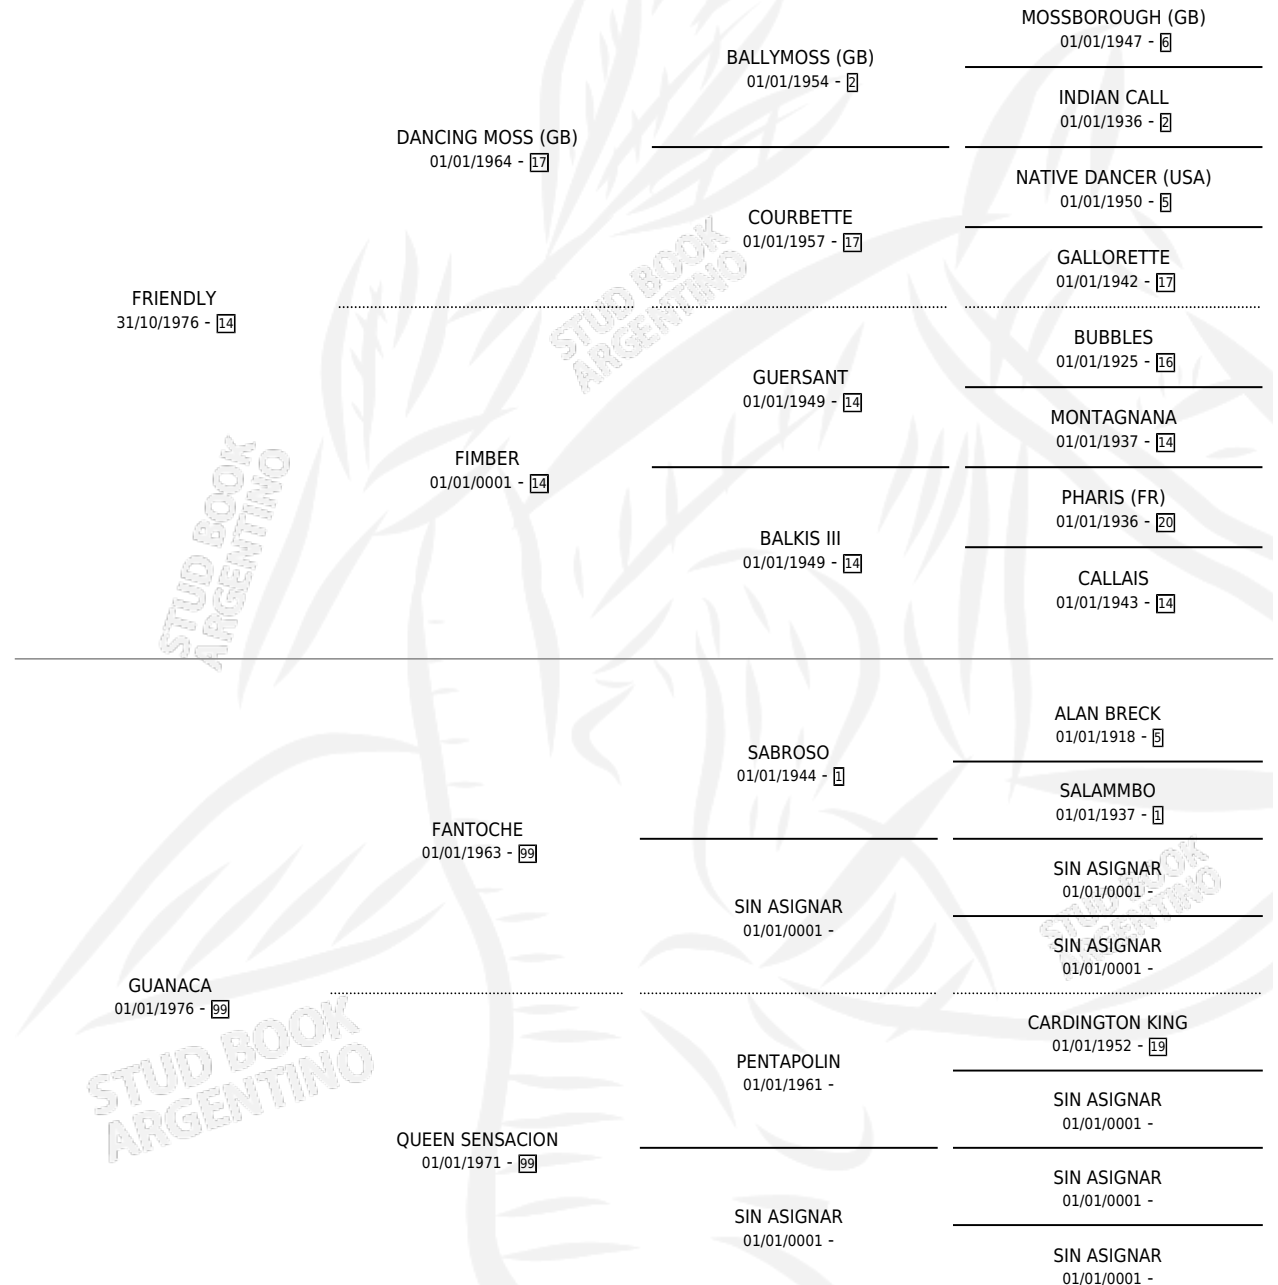

AMIGO PIN PIN

por FRIENDLY y GUANACA por FANTOCHE

Argentina · Macho · Zaino · SP · 15/11/1987
Familia 99 · Volumen 33

ESTADO

TIPIFICACIÓN SANGUÍNEA	X
TIPIFICACIÓN POR ADN	X
PASAPORTE	X
IDENTIFICACIÓN POR MICROCHIP	X
REPRODUCTOR	X

Lugar de nacimiento: Don Fernando

Criador: Sin dato

PEDIGREE

CAMPAÑA

Solo carreras oficiales de Argentina

POR EDAD

EDAD	CC	1°	2°	3°	4°	5°	NP	CLC	CLG	CLCG1	CLGG1	IMPORTE	GANANCIA / CC
4 AÑOS	1	0	0	0	0	0	1	0	0	0	0	\$0	\$0
5 AÑOS	2	0	0	0	0	0	2	0	0	0	0	\$0	\$0
TOTALES	3	0	0	0	0	0	3	0	0	0	0	\$0	\$0
%		0.0%	0.0%	0.0%	0.0%	0.0%	100%	0.0%	0.0%	0.0%	0.0%		