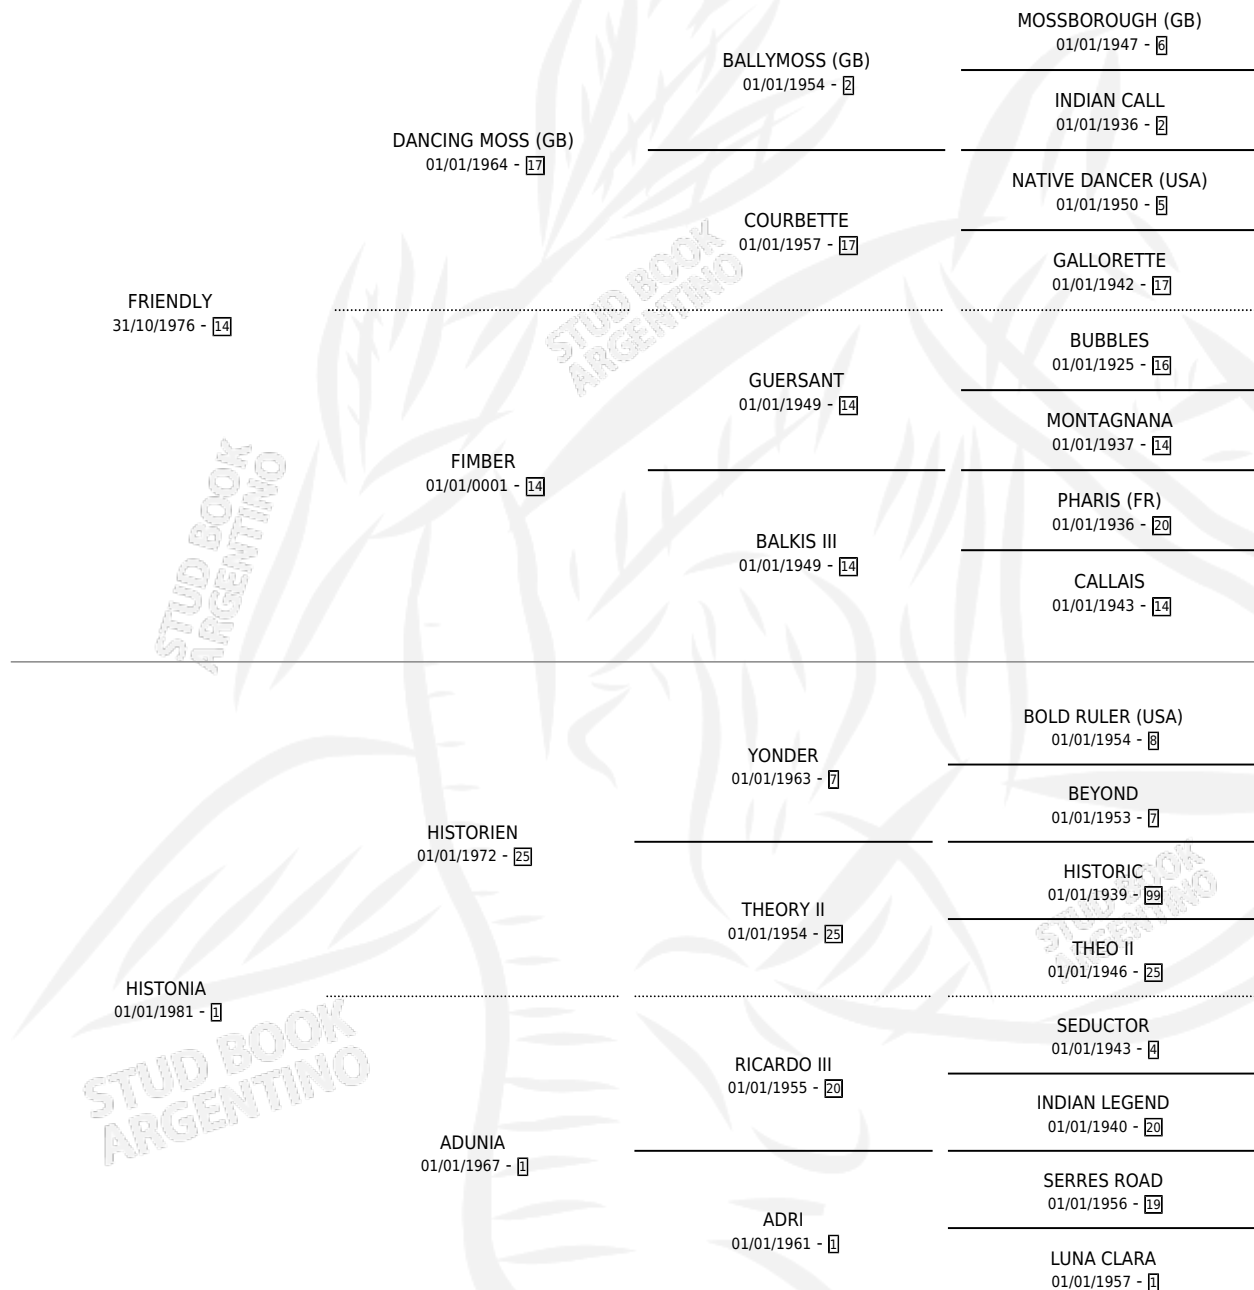

AMIGO ANTONIO

por FRIENDLY y HISTONIA por HISTORIEN

Argentina · Macho · Alazan · SP · 04/11/1987
Familia 1 · Volumen 33

ESTADO

TIPIFICACIÓN SANGUÍNEA	X
TIPIFICACIÓN POR ADN	X
PASAPORTE	X
IDENTIFICACIÓN POR MICROCHIP	X
REPRODUCTOR	X

Lugar de nacimiento: Don Fernando
Criador: Sin dato

PEDIGREE

AMIGO ANTONIO

Datos oficiales del Stud Book Argentino

Documento generado el 10/06/2026

studbook.org.ar