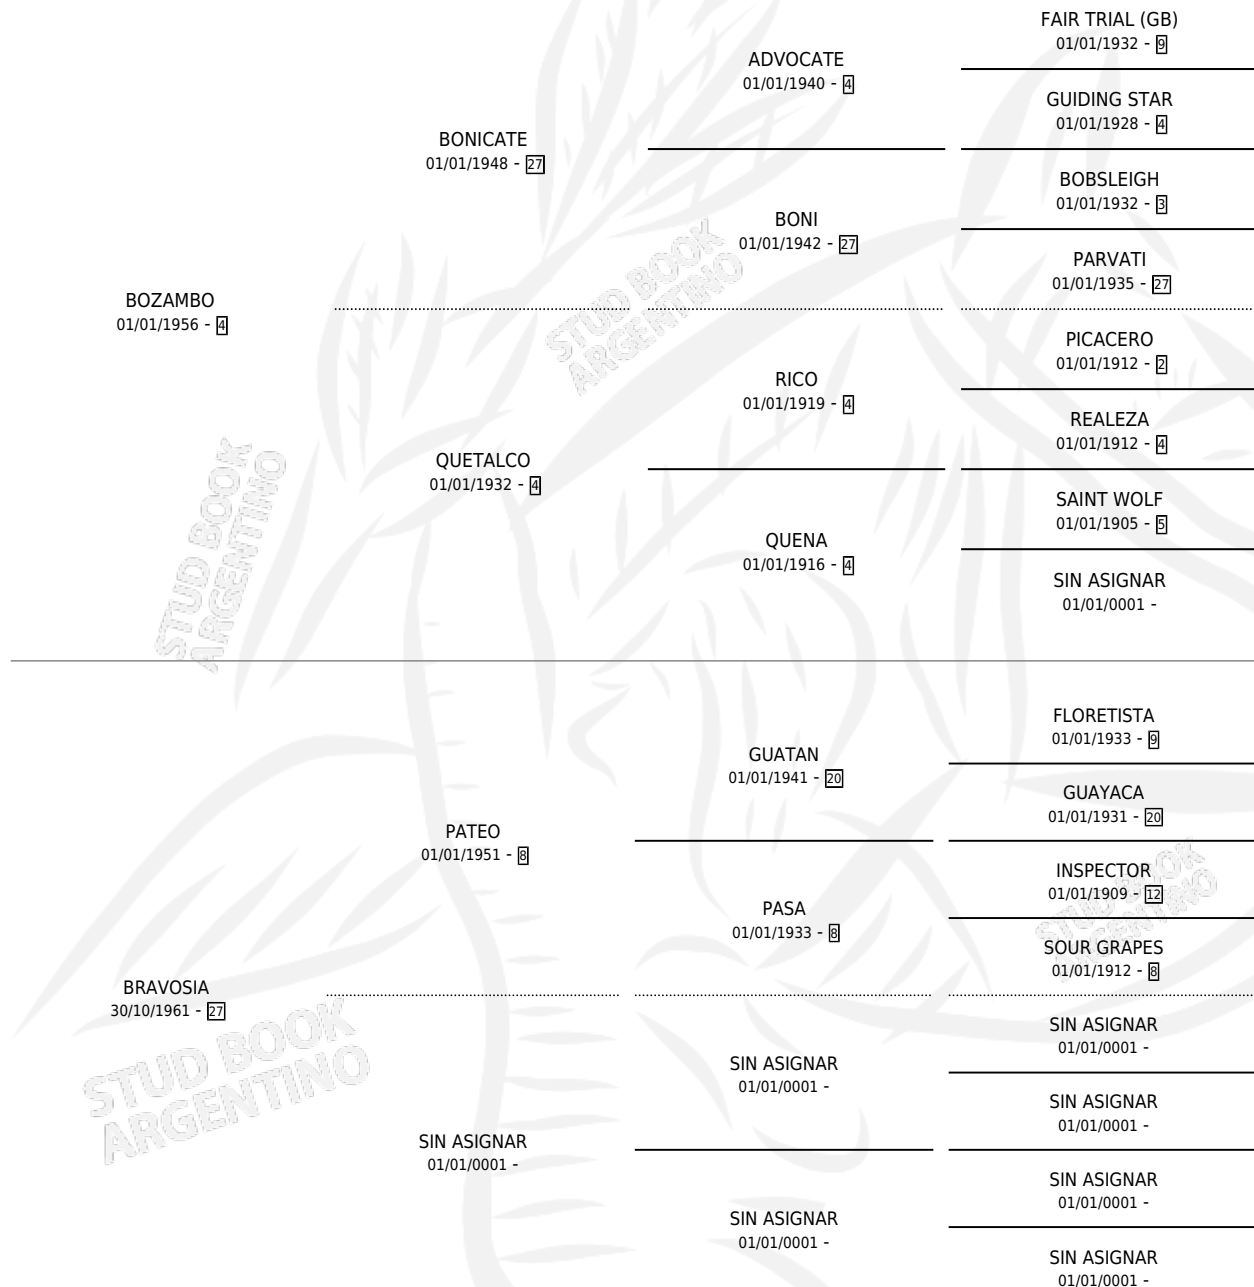

BELTZA

por **BOZAMBO** y **BRAVOSIA** por **PATEO**

Argentina · Hembra · Alazan · SP · 20/11/1969
Familia 27-a · Volumen 27

ESTADO

TIPIFICACIÓN SANGUÍNEA	X
TIPIFICACIÓN POR ADN	X
PASAPORTE	X
IDENTIFICACIÓN POR MICROCHIP	X
REPRODUCTOR	X

Lugar de nacimiento: Campo particular

Criador: Sin dato

PEDIGREE

BELTZA

Datos oficiales del Stud Book Argentino

Documento generado el 04/05/2026

studbook.org.ar