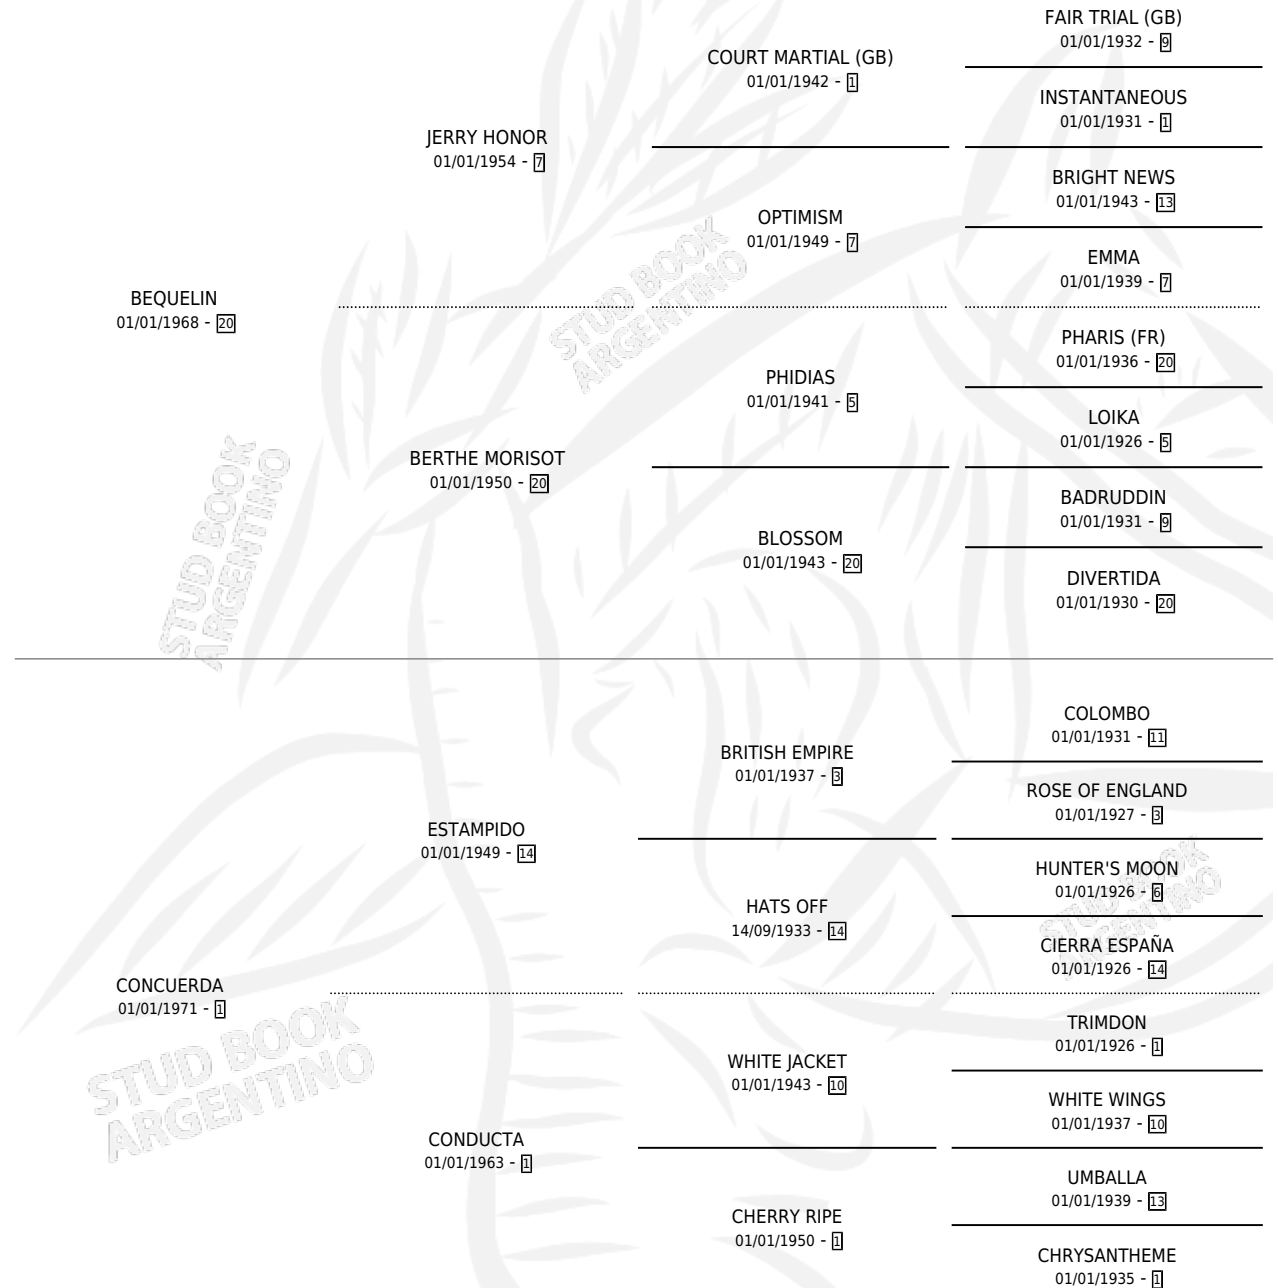

Lugar de nacimiento: Don Simon

Criador: Don Simon

~

HIJOS

	MACHOS	HEMBRAS
6 NACIERON	4	2
1 CORRIERON	1	0

SIN ACTUACIONES

PEDIGREE

CAMPAÑA

Solo carreras oficiales de Argentina

POR EDAD

EDAD	CC	1°	2°	3°	4°	5°	NP	CLC	CLG	CLCG1	CLGG1	IMPORTE	GANANCIA / CC
3 AÑOS	7	0	0	0	0	1	6	0	0	0	0	\$0	\$0
4 AÑOS	10	1	0	0	2	0	7	0	0	0	0	\$0	\$0
TOTALES	17	1	0	0	2	1	13	0	0	0	0	\$0	\$0
%		5.9%	0.0%	0.0%	11.8%	5.9%	76.5%	0.0%	0.0%	0.0%	0.0%		