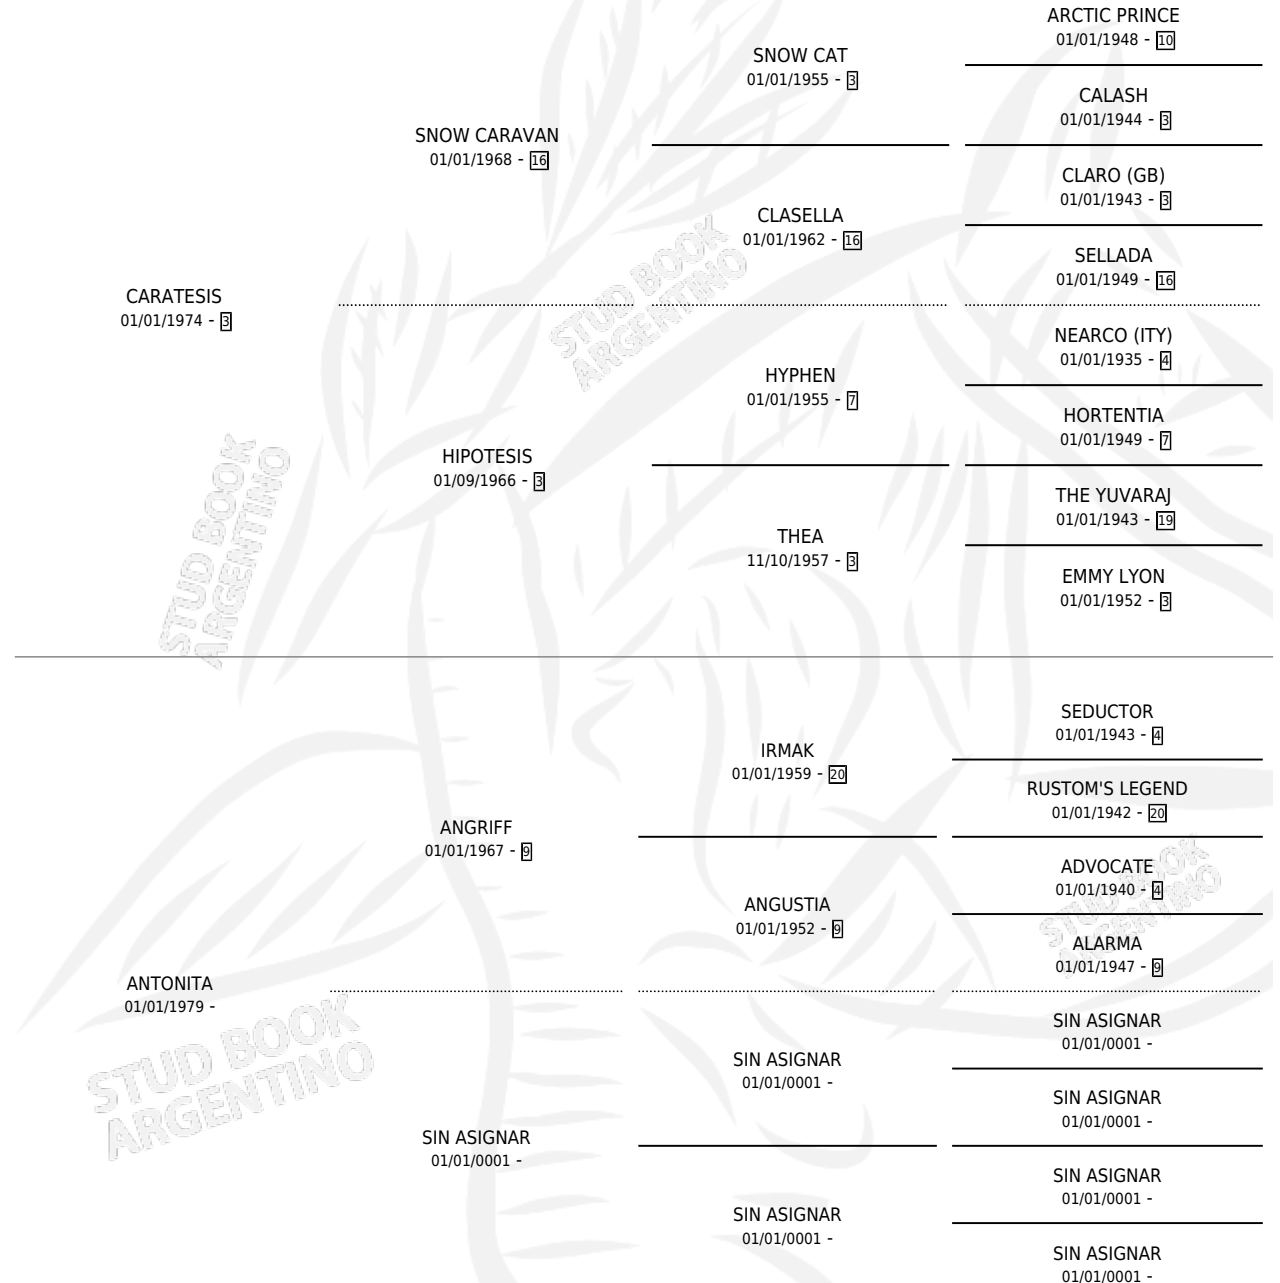

CARAFRU

por **CARATESIS** y **ANTONITA** por **ANGRIFF**

Argentina · Macho · Zaino · SP · 31/10/1987
Familia · Volumen 33

ESTADO

TIPIFICACIÓN SANGUÍNEA	X
TIPIFICACIÓN POR ADN	X
PASAPORTE	X
IDENTIFICACIÓN POR MICROCHIP	X
REPRODUCTOR	X

Lugar de nacimiento: Ancalu

Criador: Sin dato

PEDIGREE

CARAFRU

Datos oficiales del Stud Book Argentino

Documento generado el 07/05/2026

studbook.org.ar