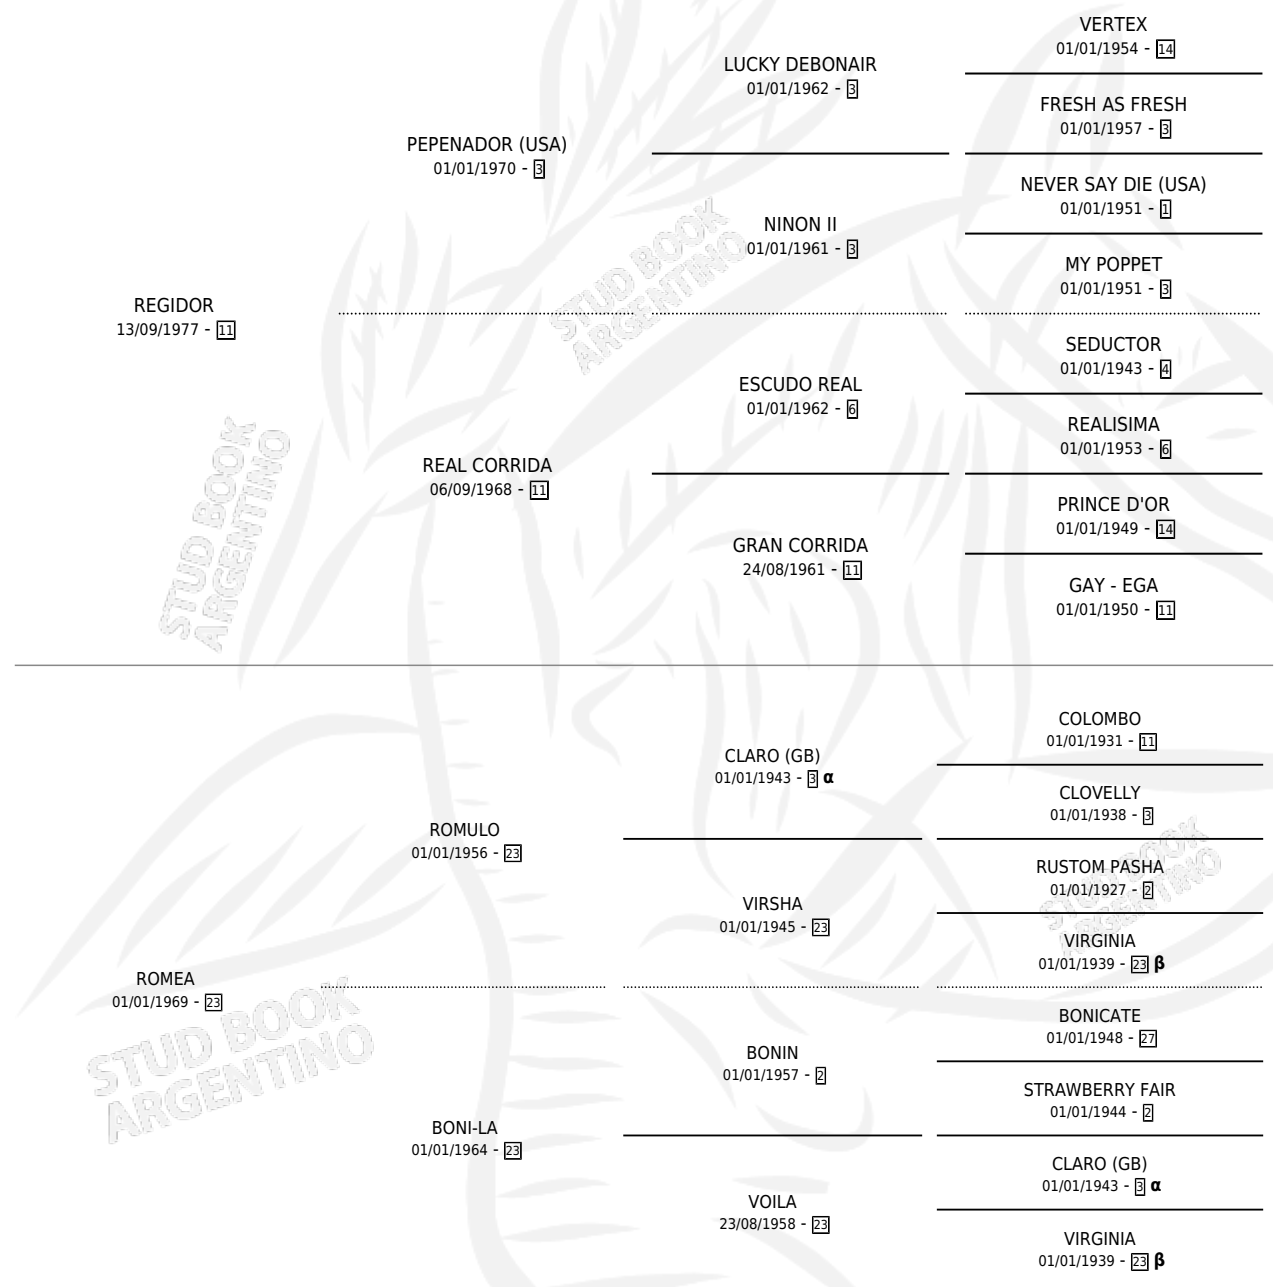

# REMEDIDOR

por REGIDOR y ROMEA por ROMULO

Argentina · Macho · Alazan · SP · 01/11/1987  
Familia 23-a · Volumen 33

## ESTADO

TIPIFICACIÓN SANGUÍNEA	X
TIPIFICACIÓN POR ADN	X
PASAPORTE	X
IDENTIFICACIÓN POR MICROCHIP	X
REPRODUCTOR	X

**Lugar de nacimiento:** Ancalu

**Criador:** Sin dato

## PEDIGREE

INBREEDING :  $\alpha, \beta$