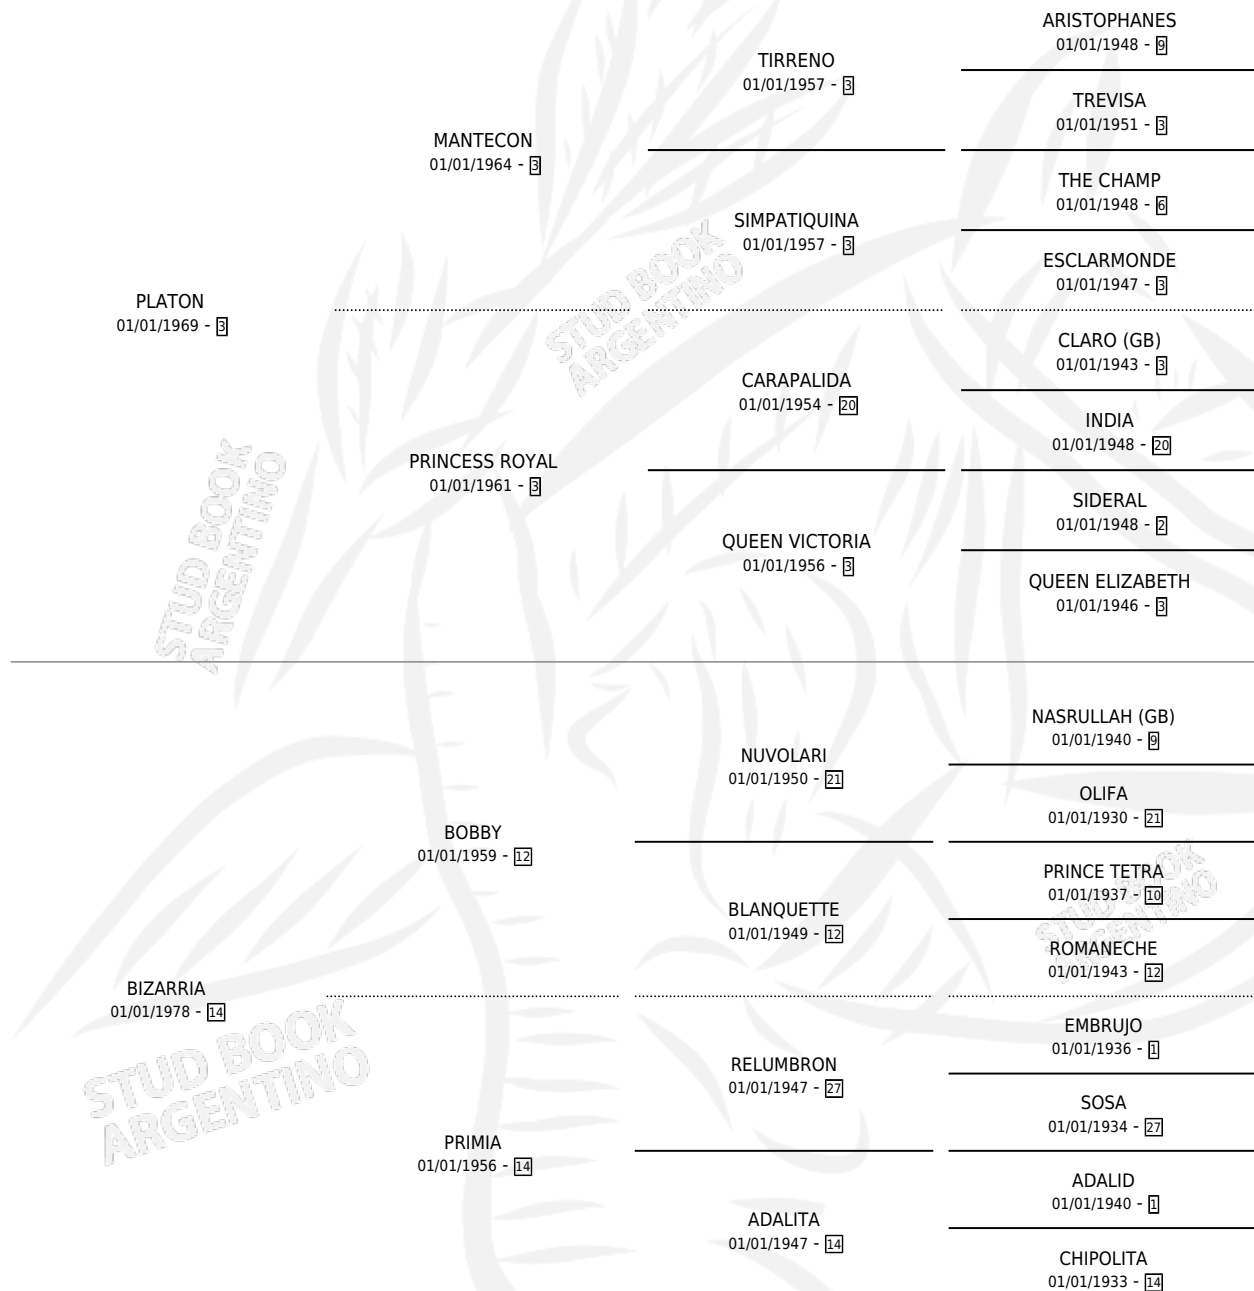

GAUCHO FACUNDO

por PLATON y BIZARRIA por BOBBY

Argentina · Macho · Zaino · SP · 06/12/1987
Familia 14 · Volumen 33

ESTADO

TIPIFICACIÓN SANGUÍNEA	X
TIPIFICACIÓN POR ADN	X
PASAPORTE	X
IDENTIFICACIÓN POR MICROCHIP	X
REPRODUCTOR	X

Lugar de nacimiento: Los Revoltosos

Criador: Sin dato

PEDIGREE

GAUCHO FACUNDO

Datos oficiales del Stud Book Argentino

Documento generado el 10/05/2026

studbook.org.ar