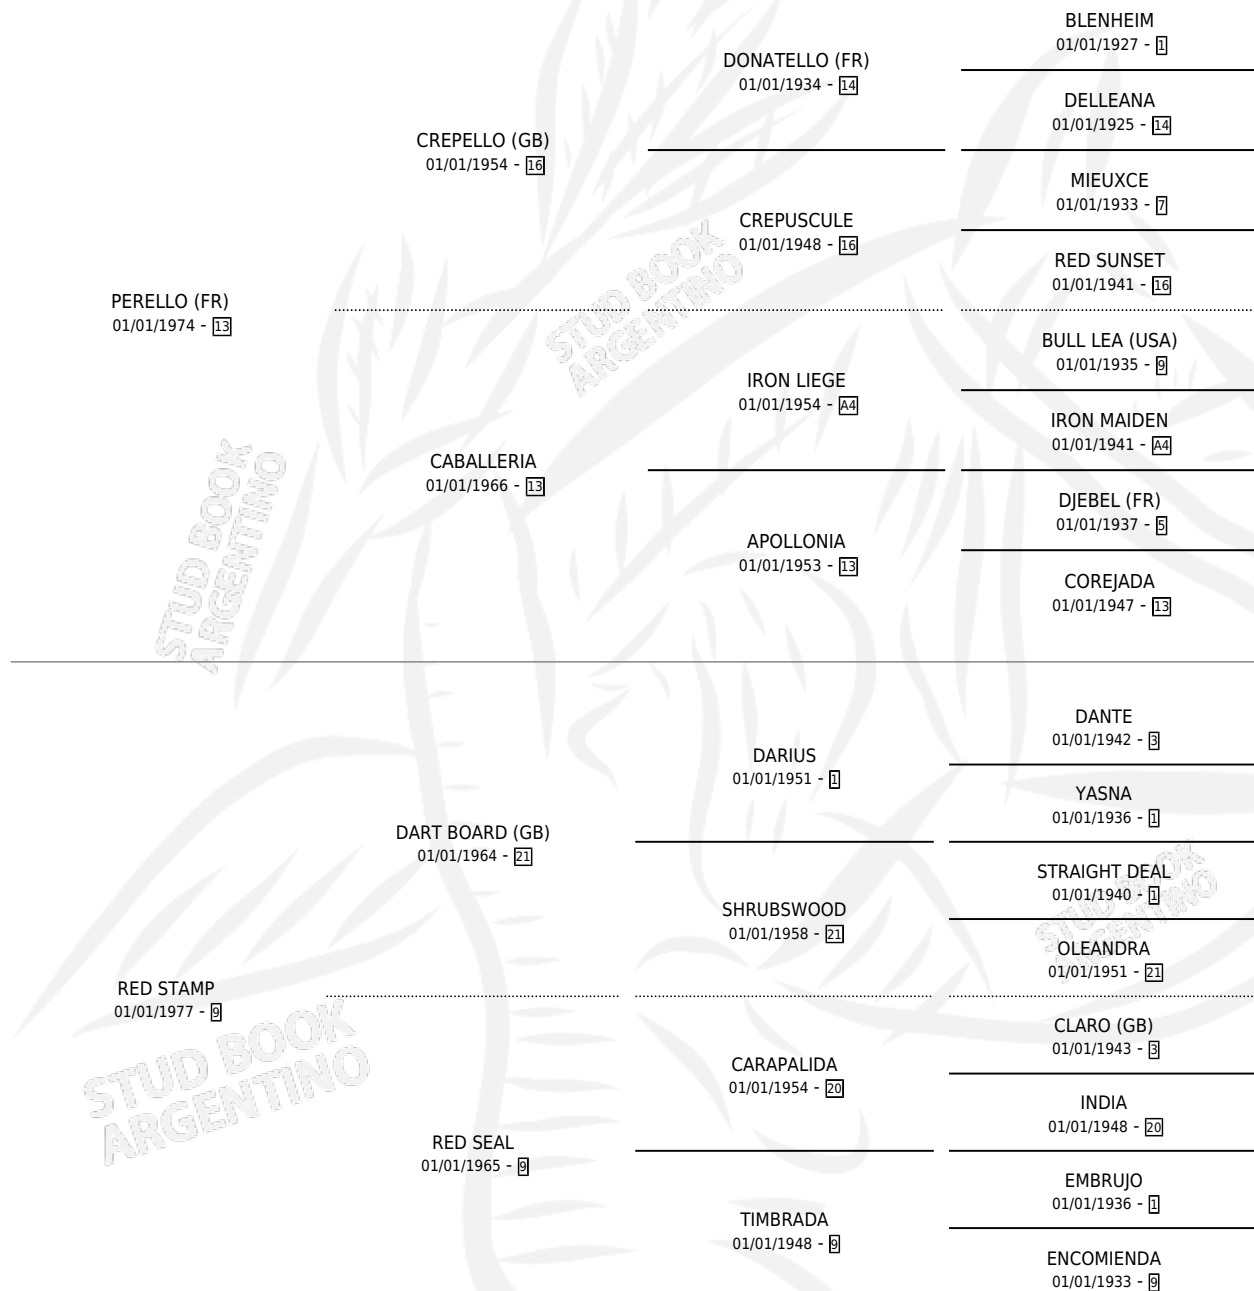

DAMA DE ROJO

por PERELLO (FR) y RED STAMP por DART BOARD (GB)

Argentina · Hembra · Alazan · SP · 27/09/1987
Familia 9-g · Volumen 33

ESTADO

TIPIFICACIÓN SANGUÍNEA	X
TIPIFICACIÓN POR ADN	X
PASAPORTE	X
IDENTIFICACIÓN POR MICROCHIP	X
REPRODUCTOR	X

Lugar de nacimiento: Alentue

Criador: Sin dato

PEDIGREE