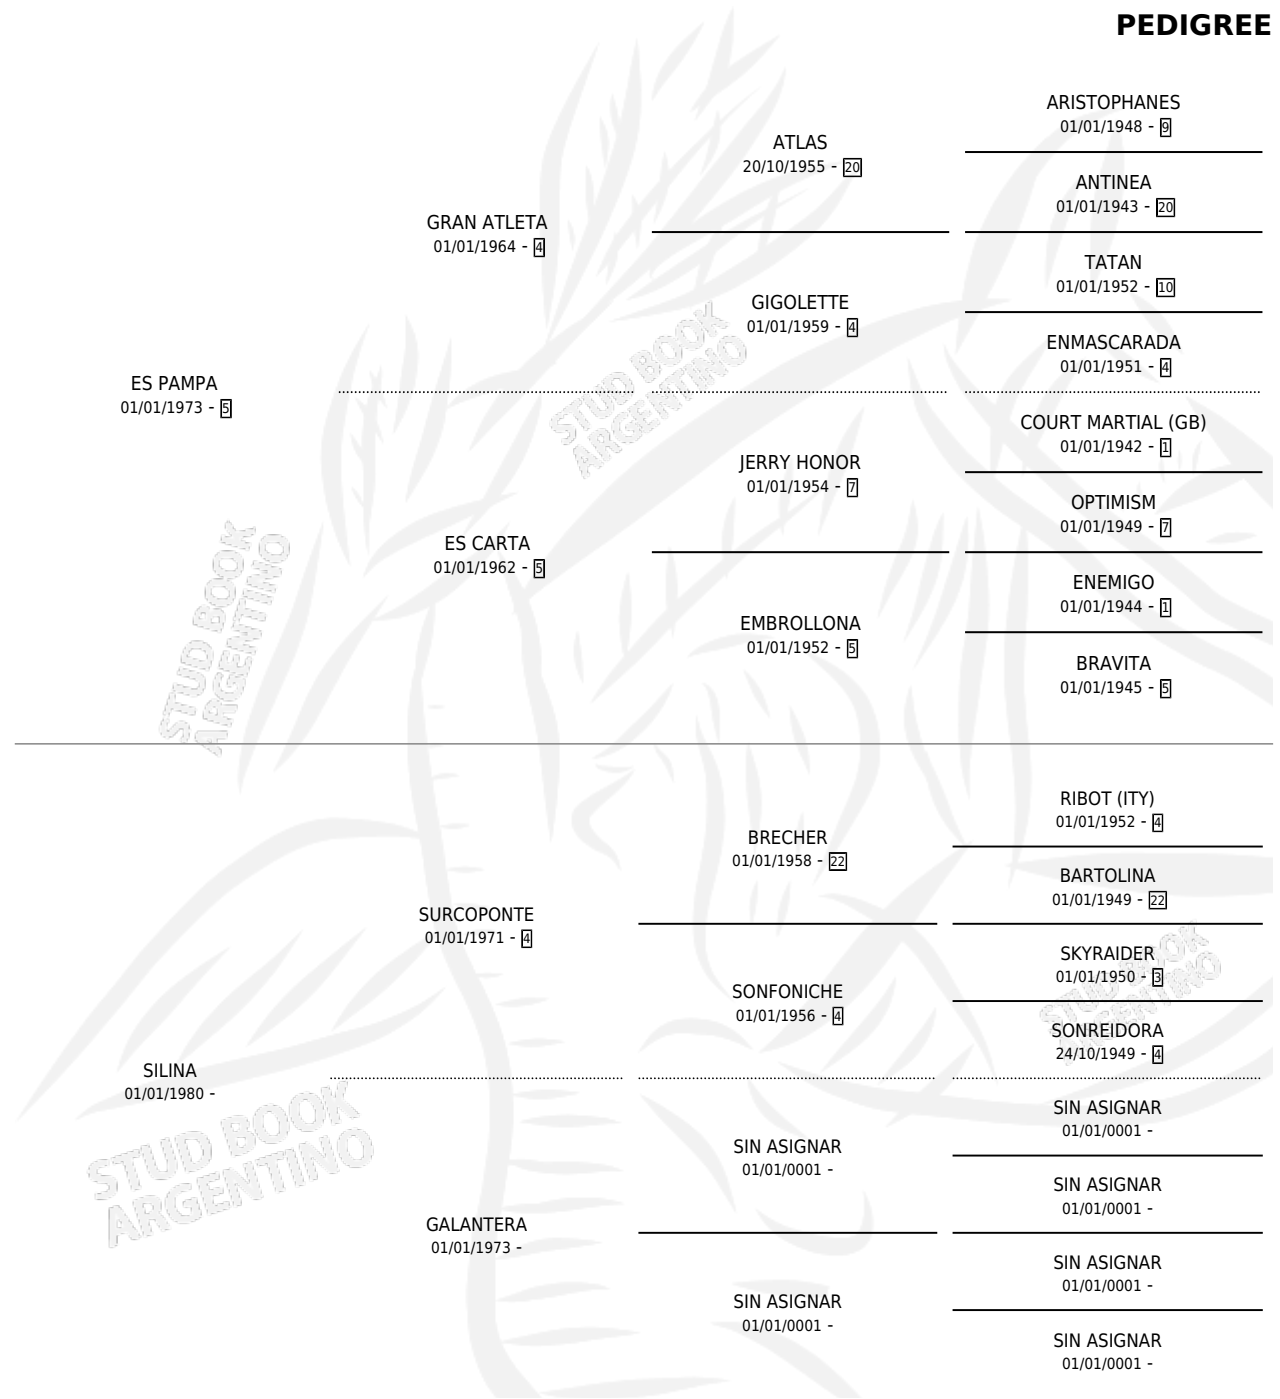

SILINO

por **ES PAMPA** y **SILINA** por **SURCOPONTE**

Argentina · Macho · Alazan · SP · 22/11/1987
Familia · Volumen 33

ESTADO

TIPIFICACIÓN SANGUÍNEA	X
TIPIFICACIÓN POR ADN	X
PASAPORTE	X
IDENTIFICACIÓN POR MICROCHIP	X
REPRODUCTOR	X

Lugar de nacimiento: La Elsa

Criador: Sin dato

PEDIGREE

SILINO

Datos oficiales del Stud Book Argentino

Documento generado el 04/05/2026

studbook.org.ar