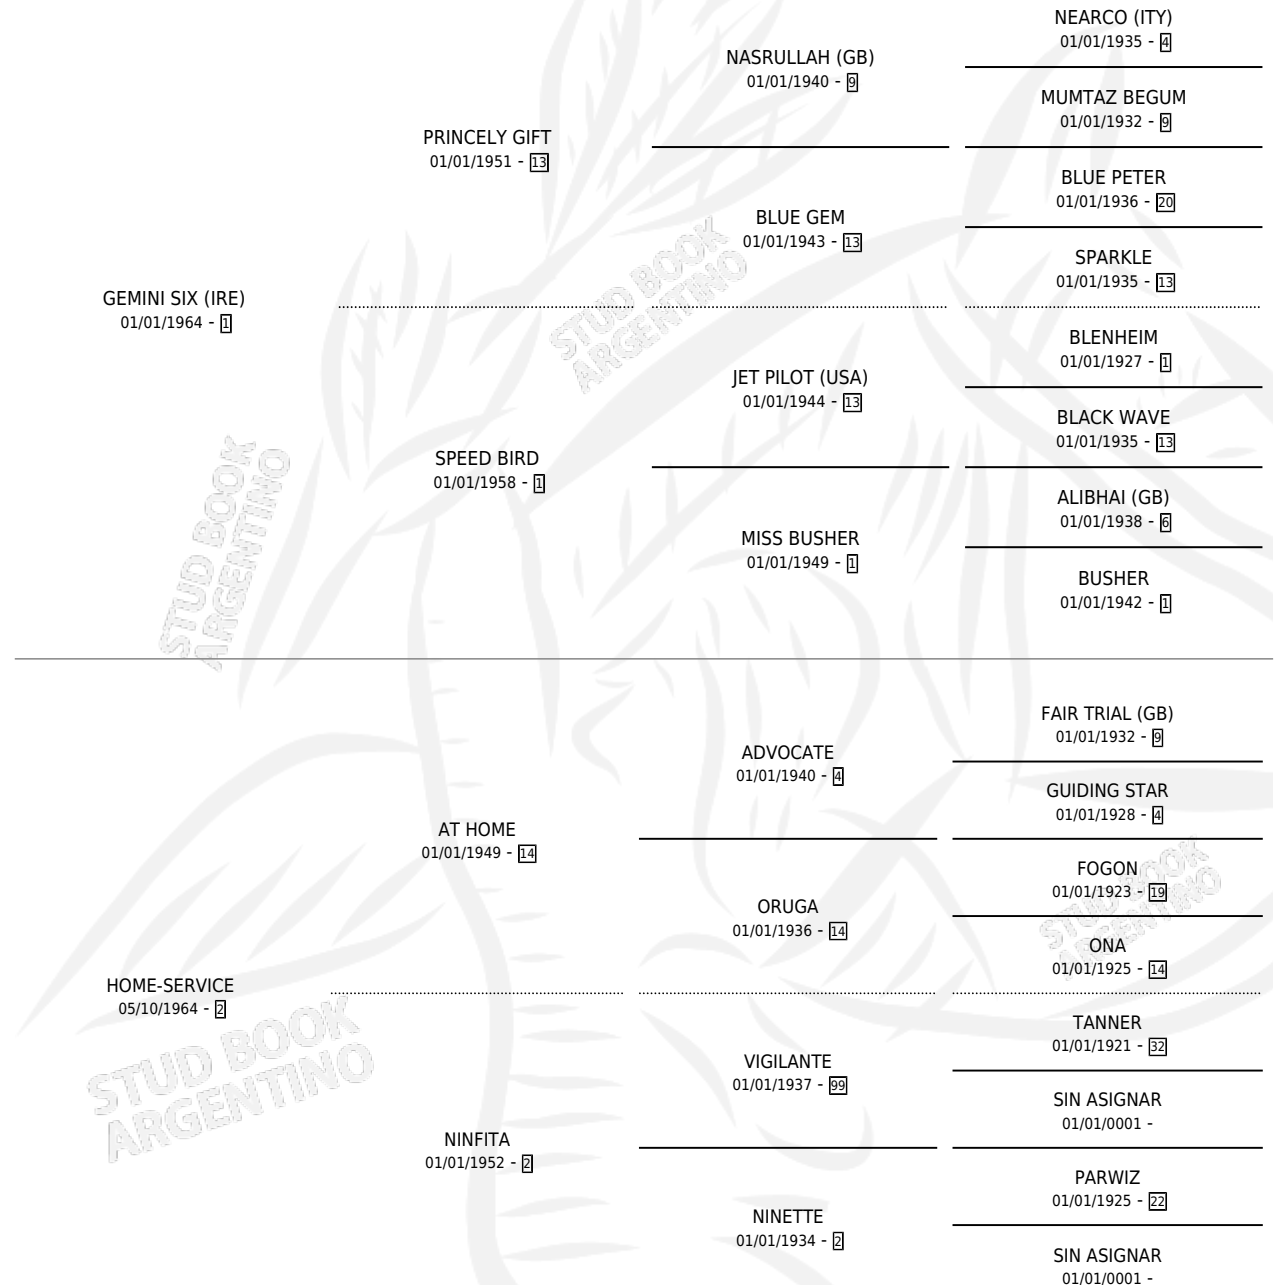

GREGORITA

por GEMINI SIX (IRE) y HOME-SERVICE por AT HOME

Argentina · Hembra · Zaino · SP · 25/11/1969
Familia 2-g · Volumen 27

ESTADO

TIPIFICACIÓN SANGUÍNEA	X
TIPIFICACIÓN POR ADN	X
PASAPORTE	X
IDENTIFICACIÓN POR MICROCHIP	X
REPRODUCTOR	✓

Lugar de nacimiento: Campo particular

Criador: Frizzo Anibal Jose

~

HIJOS

	MACHOS	HEMBRAS
4 NACIERON	2	2
SIN ACTUACIONES		

PEDIGREE