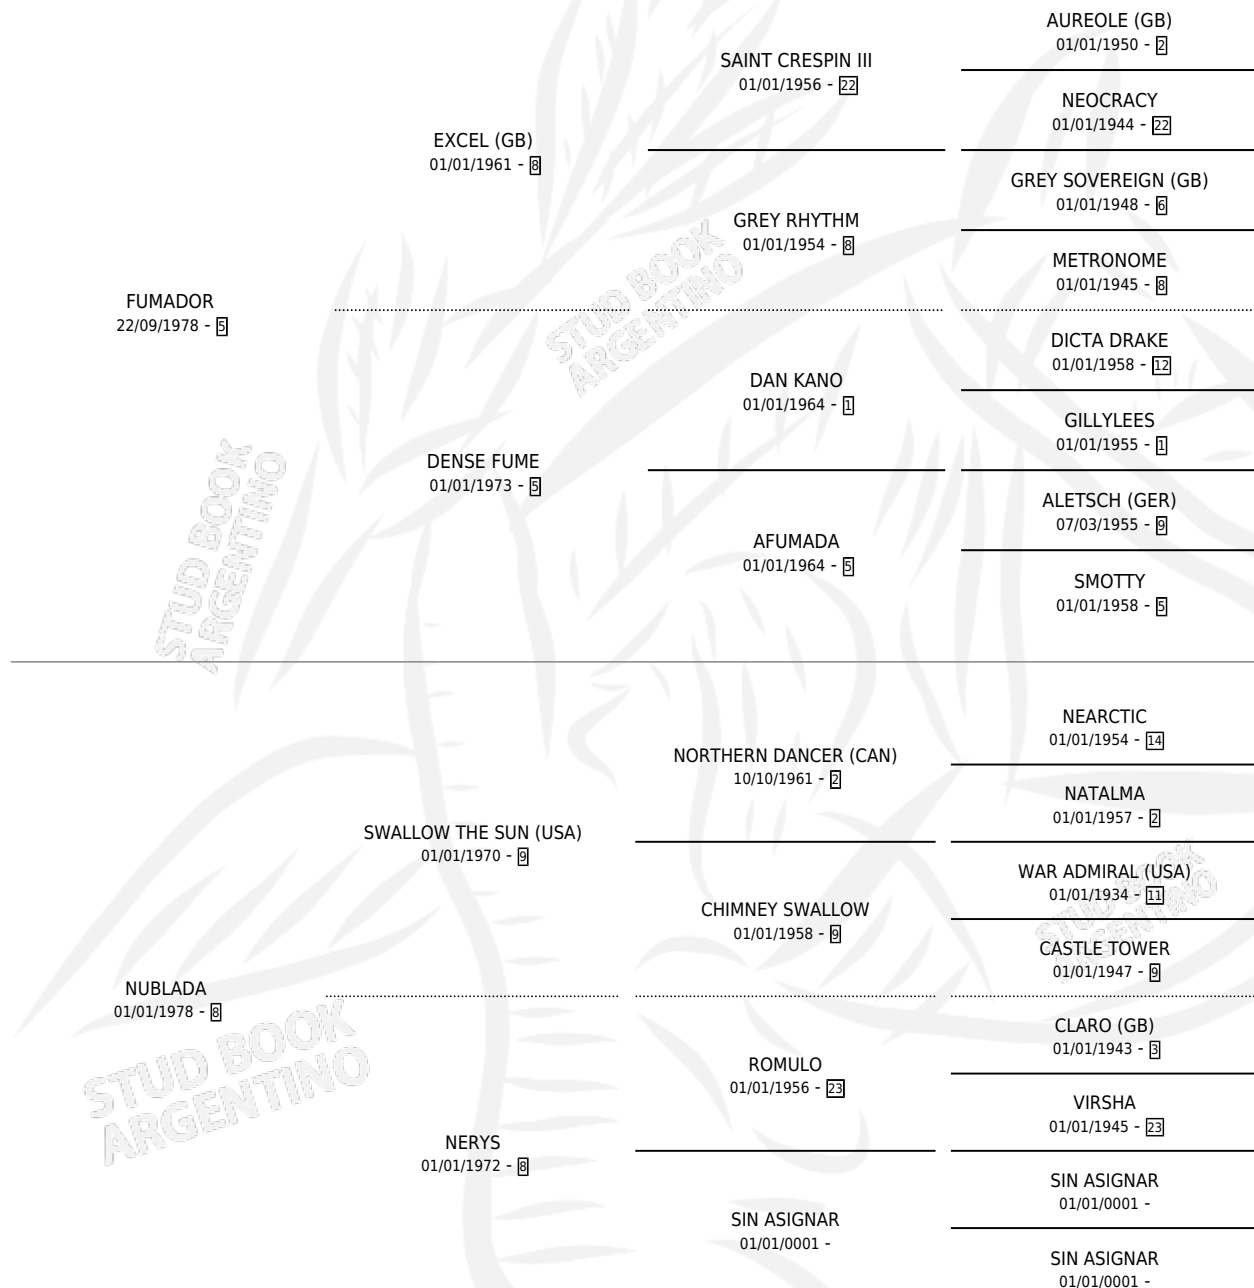

NEGRO FUERTE

por FUMADOR y NUBLADA por SWALLOW THE SUN (USA)

Argentina · Macho · Zaino · SP · 17/11/1987
Familia 8 · Volumen 33

ESTADO

TIPIFICACIÓN SANGUÍNEA	X
TIPIFICACIÓN POR ADN	X
PASAPORTE	X
IDENTIFICACIÓN POR MICROCHIP	X
REPRODUCTOR	X

Lugar de nacimiento: Las Dos Bochitas

Criador: Sin dato

PEDIGREE