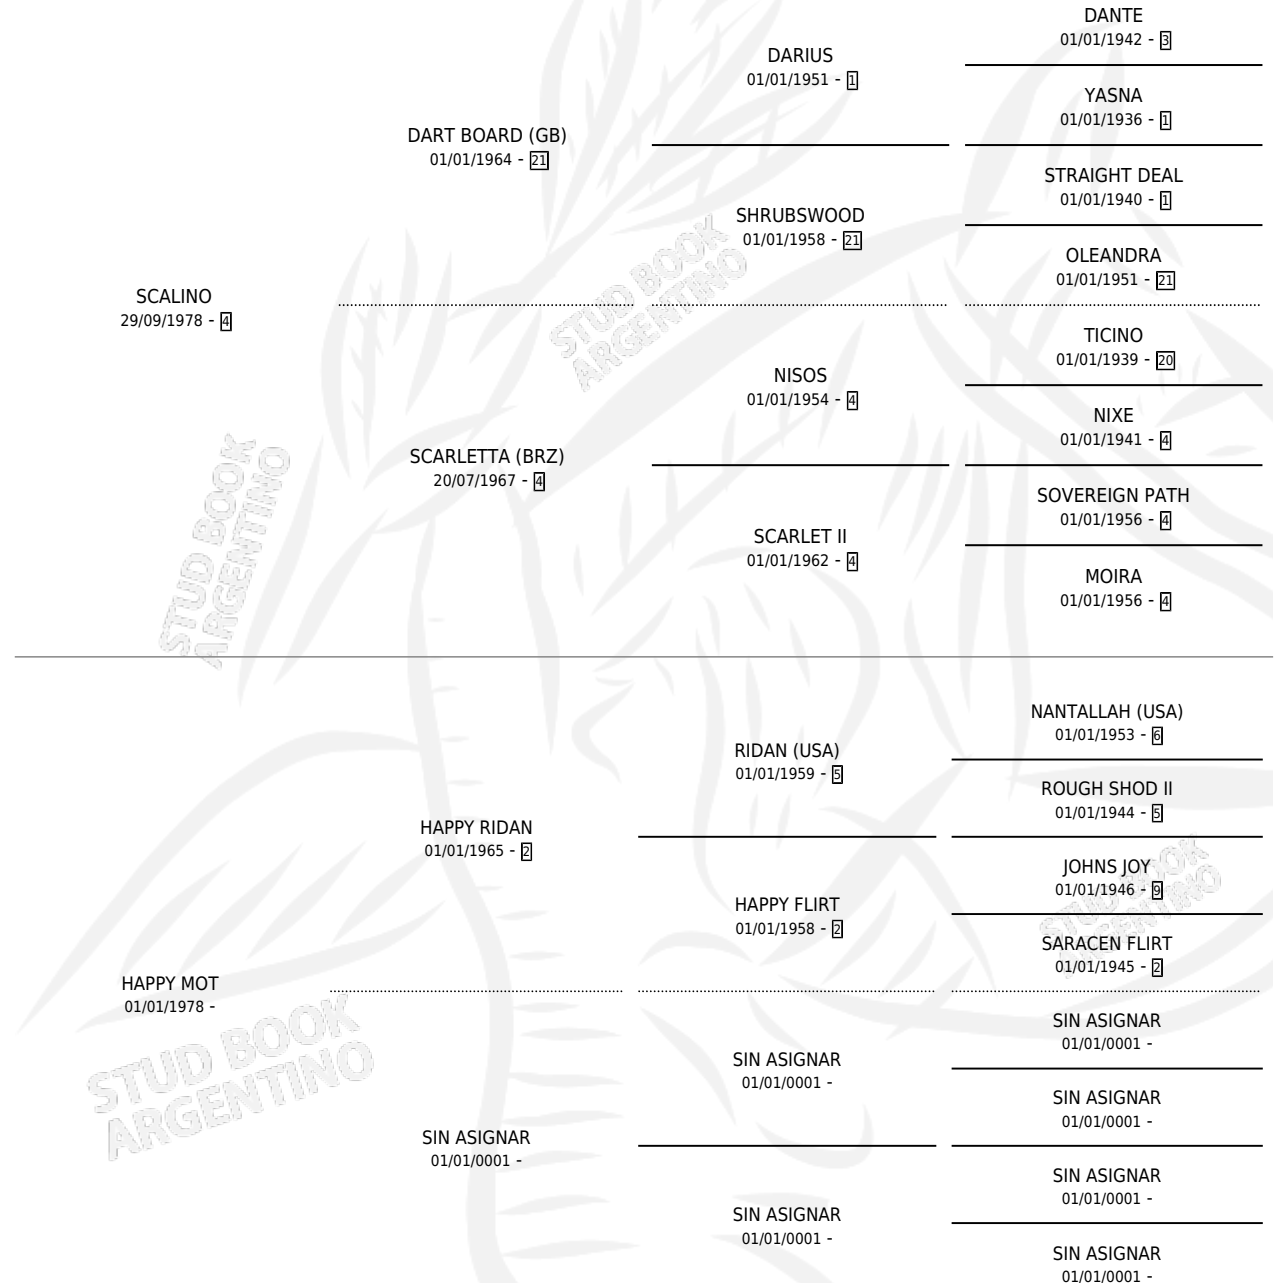

SCALANTE

por SCALINO y HAPPY MOT por HAPPY RIDAN

Argentina · Macho · Zaino · SP · 03/11/1987
Familia · Volumen 33

ESTADO

TIPIFICACIÓN SANGUÍNEA	X
TIPIFICACIÓN POR ADN	X
PASAPORTE	X
IDENTIFICACIÓN POR MICROCHIP	X
REPRODUCTOR	X

Lugar de nacimiento: Angelita

Criador: Sin dato

PEDIGREE

CAMPAÑA

Solo carreras oficiales de Argentina

POR EDAD

EDAD	CC	1°	2°	3°	4°	5°	NP	CLC	CLG	CLCG1	CLGG1	IMPORTE	GANANCIA / CC
5 AÑOS	2	1	0	0	0	1	0	0	0	0	0	\$0	\$0
6 AÑOS	3	0	1	0	0	0	2	0	0	0	0	\$0	\$0
TOTALES	5	1	1	0	0	1	2	0	0	0	0	\$0	\$0
%		20.0%	20.0%	0.0%	0.0%	20.0%	40.0%	0.0%	0.0%	0.0%	0.0%		