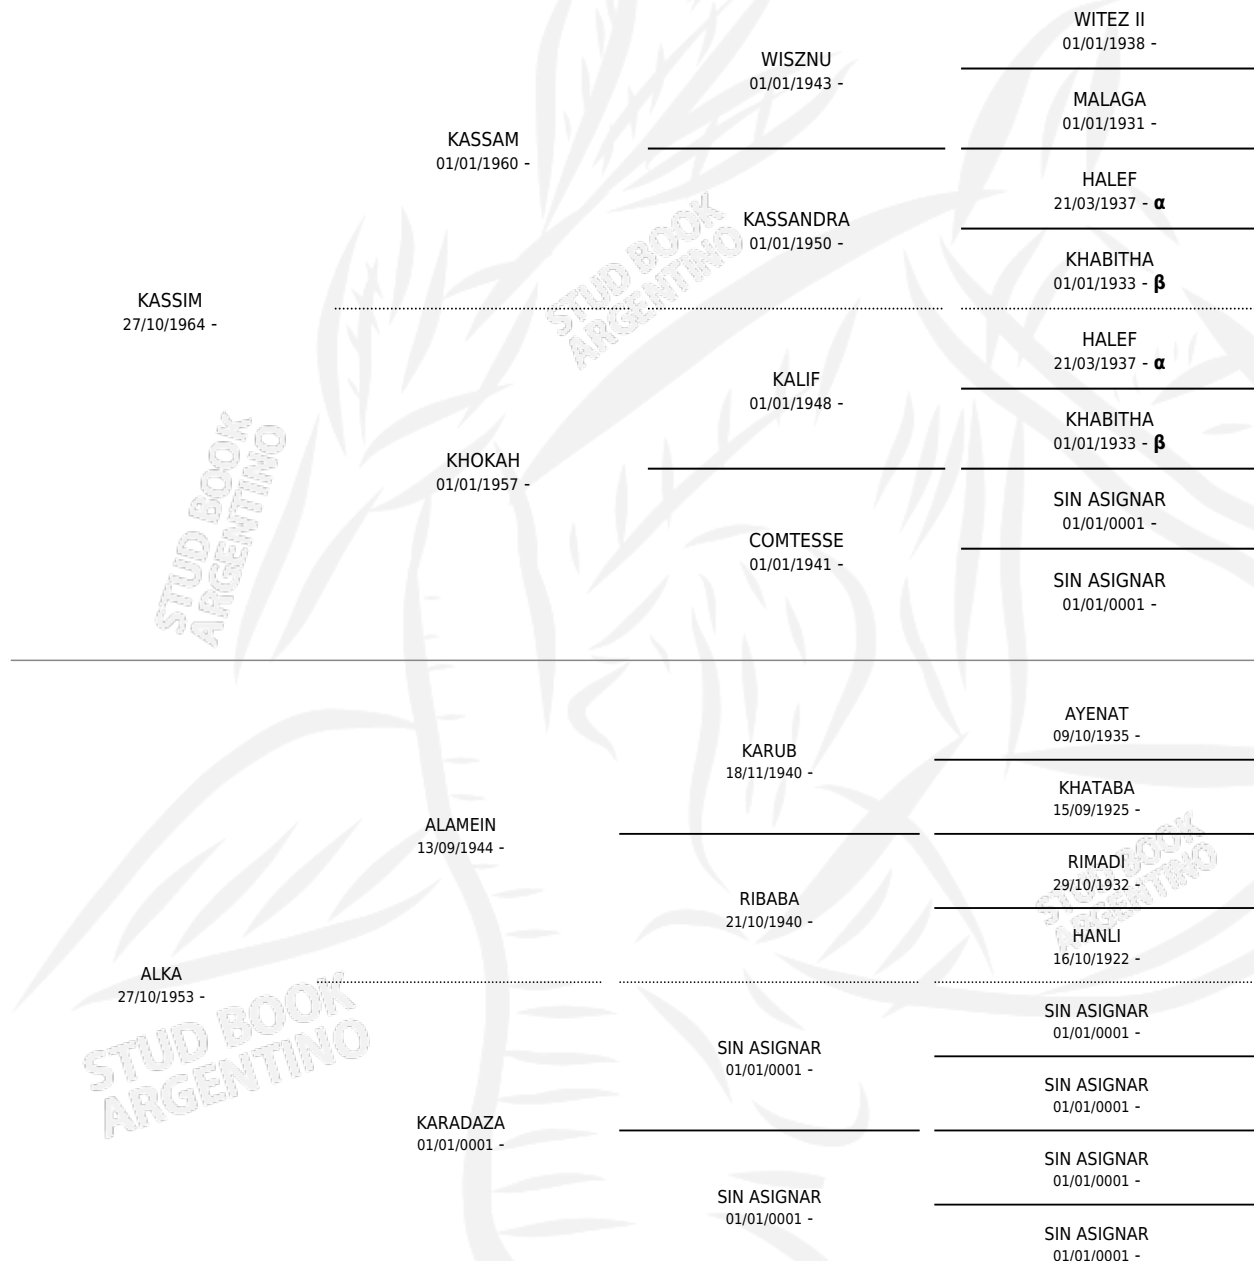

AMANAT

por KASSIM y ALKA por ALAMEIN

Argentina · Hembra · Alazan · AP · 30/11/1969
Familia · Volumen 27

ESTADO

TIPIFICACIÓN SANGUÍNEA	X
TIPIFICACIÓN POR ADN	X
PASAPORTE	X
IDENTIFICACIÓN POR MICROCHIP	X
REPRODUCTOR	✓

Lugar de nacimiento: Campo particular

Criador: El Atalaya

~

HIJOS

	MACHOS	HEMBRAS
10 NACIERON	4	6
SIN ACTUACIONES		

PEDIGREE

INBREEDING : α, β