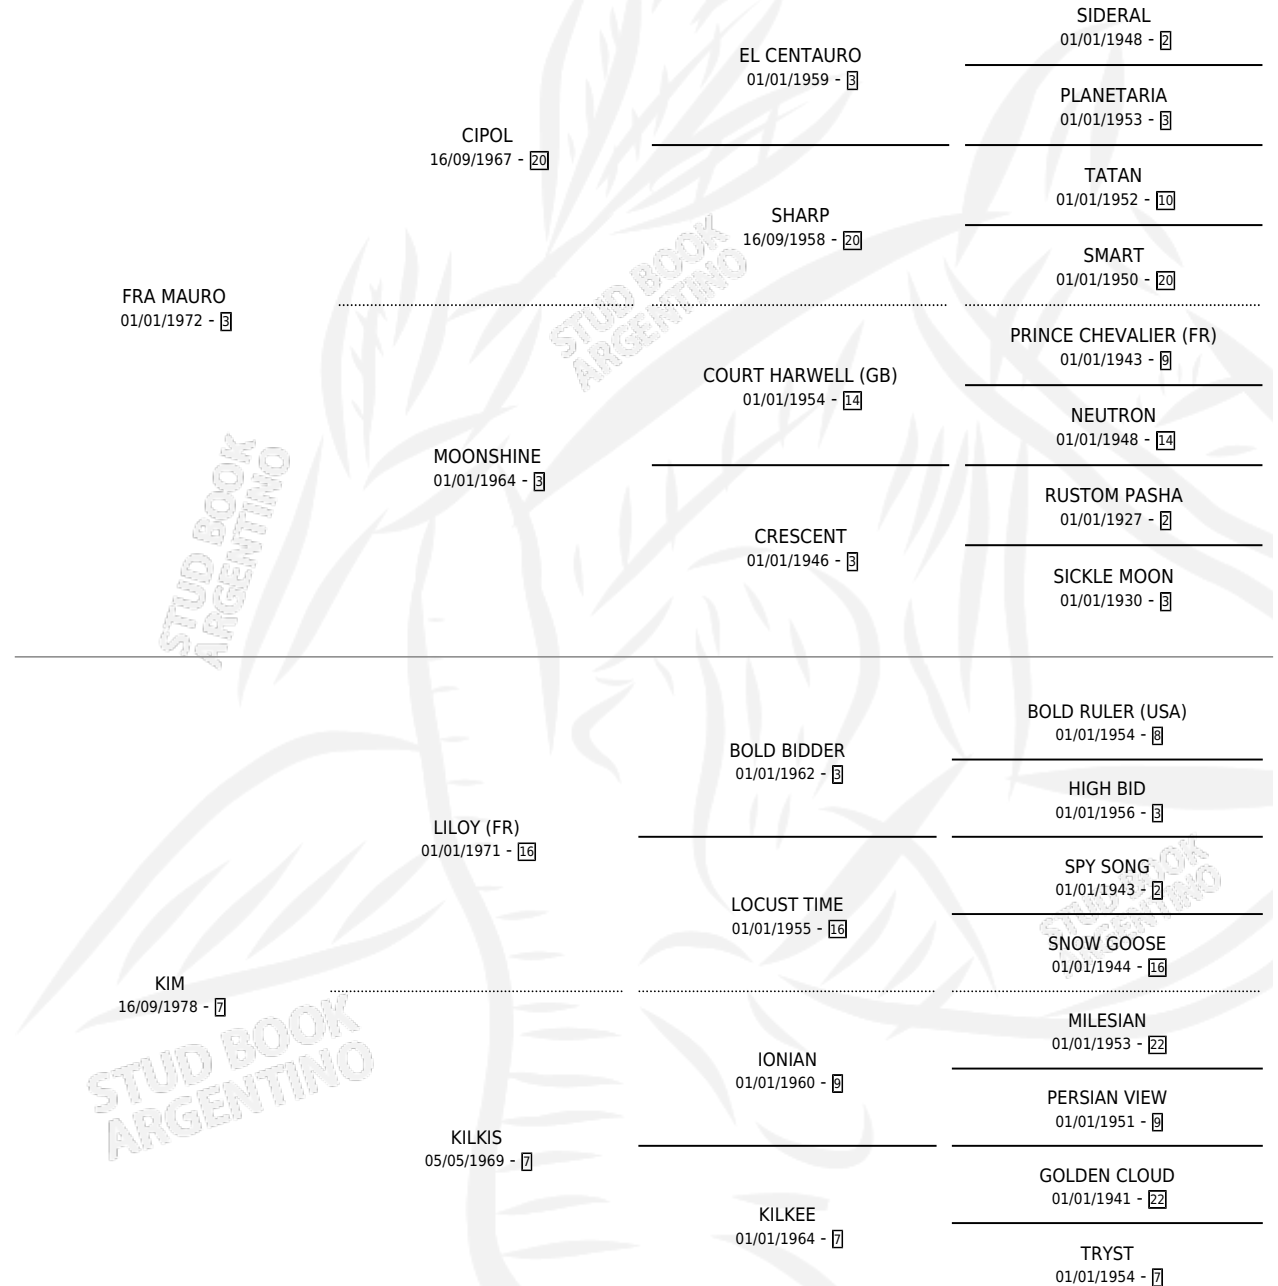

BROCATINA

por FRA MAURO y KIM por LILOY (FR)

Argentina · Hembra · Zaino · SP · 17/11/1987
Familia 7 · Volumen 33

ESTADO

TIPIFICACIÓN SANGUÍNEA	✓
TIPIFICACIÓN POR ADN	X
PASAPORTE	X
IDENTIFICACIÓN POR MICROCHIP	X
REPRODUCTOR	✓

Lugar de nacimiento: San Eloy

Criador: Sin dato

~

HIJOS

	MACHOS	HEMBRAS
4 NACIERON	2	2
2 CORRIERON	2	0
1 GANARON	1	0
0 GANADORES CL	0 GANADORES GR	0 GANADORES G1

PEDIGREE

CAMPAÑA

Solo carreras oficiales de Argentina

SERVICIOS

Servicios **11** / Nacimientos **4** / Efectividad **36.36%**

PADRILLO	PRODUCTO	CRIADOR	1ER SERVICIO	ÚLTIMO SERVICIO
LUCKY ROBERTO (USA)	∅		23/09/2005	23/09/2005
KISSING (PER)	TUKU (M ZC, 28/08/2005)	CUENCA FRANCISCO	09/09/2004	11/09/2004
KISSING (PER)	TATA KISS (M ZC, 23/08/2004)	CUENCA FRANCISCO	15/09/2003	15/09/2003
KISSING (PER)	MBYJA (H A, 16/09/2002)	CUENCA FRANCISCO	18/08/2001	09/10/2001
KISSING (PER)	∅		14/11/2000	16/11/2000
CUP CHALLENGE (USA)	SUNUNU (H ZC, 24/10/2000)	CUENCA FRANCISCO	07/11/1999	09/11/1999
RULE BRITANNIA (USA)	∅		29/10/1997	04/12/1997
RULE BRITANNIA (USA)	∅		22/09/1996	22/09/1996
ARMADA (GB)	∅		14/09/1995	14/09/1995
ARMADA (GB)	∅		21/11/1994	12/12/1994
VALDEZ CREEK	∅		10/08/1993	18/10/1993