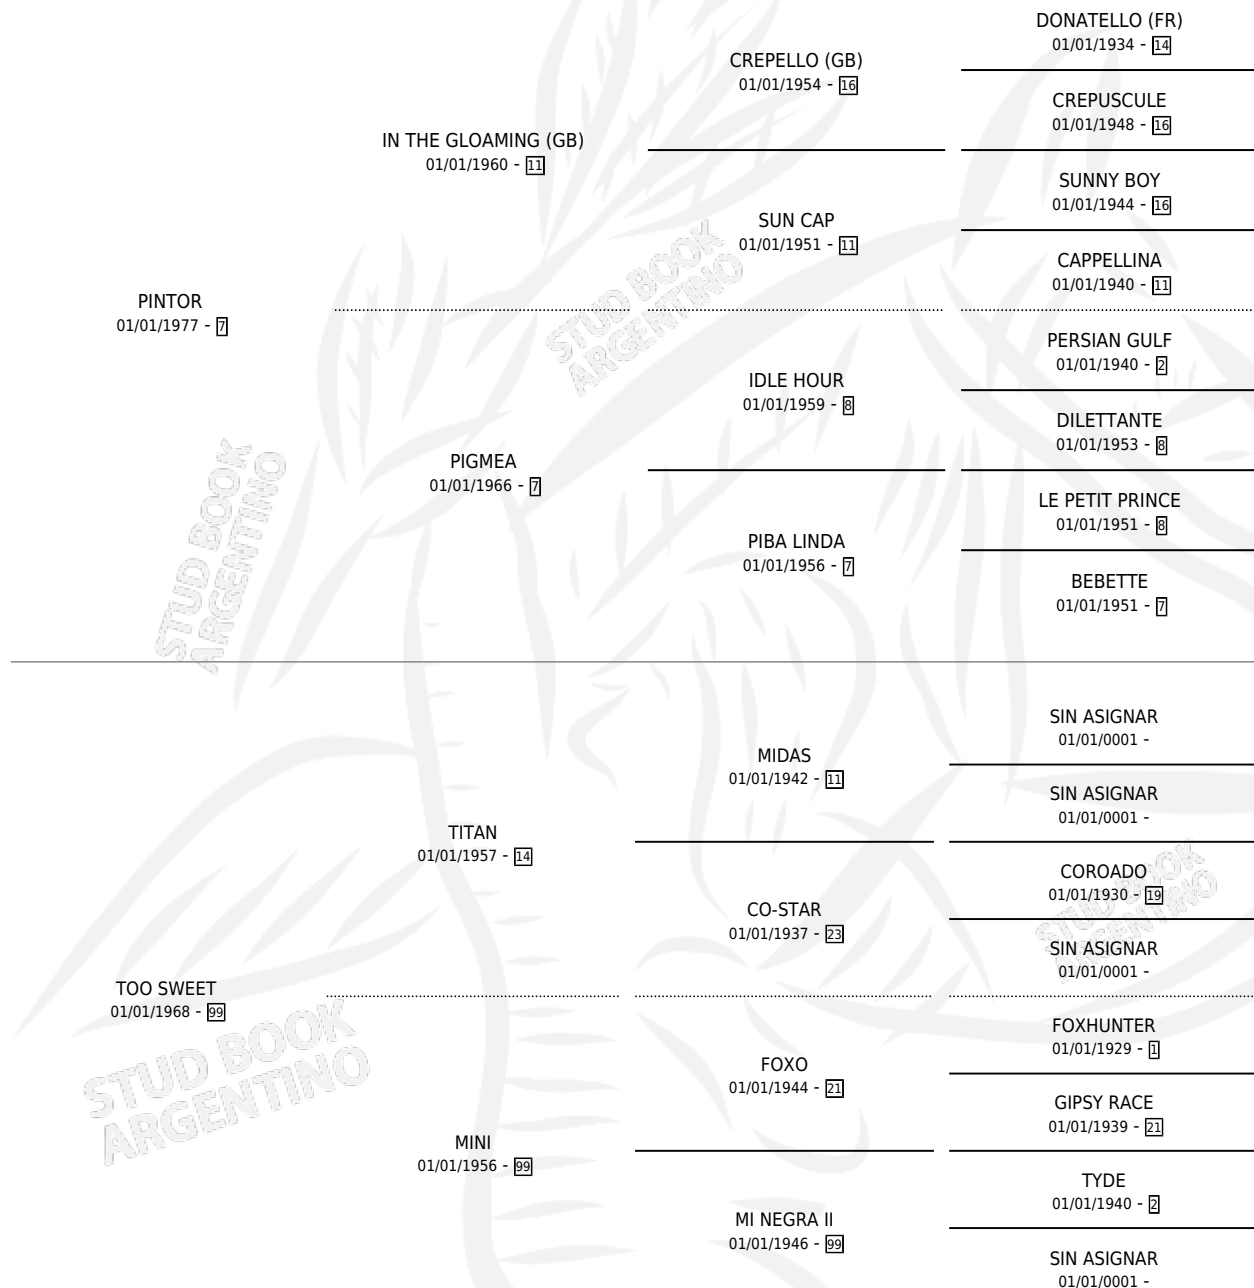

PINTOS

por PINTOR y TOO SWEET por TITAN

Argentina · Macho · Zaino · SP · 28/10/1987
Familia 99 · Volumen 33

ESTADO

TIPIFICACIÓN SANGUÍNEA	X
TIPIFICACIÓN POR ADN	X
PASAPORTE	X
IDENTIFICACIÓN POR MICROCHIP	X
REPRODUCTOR	X

Lugar de nacimiento: La Inesita

Criador: Sin dato

PEDIGREE

CAMPAÑA

Solo carreras oficiales de Argentina

POR EDAD

EDAD	CC	1°	2°	3°	4°	5°	NP	CLC	CLG	CLCG1	CLGG1	IMPORTE	GANANCIA / CC
3 AÑOS	3	0	0	0	0	0	3	0	0	0	0	\$0	\$0
TOTALES	3	0	0	0	0	0	3	0	0	0	0	\$0	\$0
%		0.0%	0.0%	0.0%	0.0%	0.0%	100%	0.0%	0.0%	0.0%	0.0%		