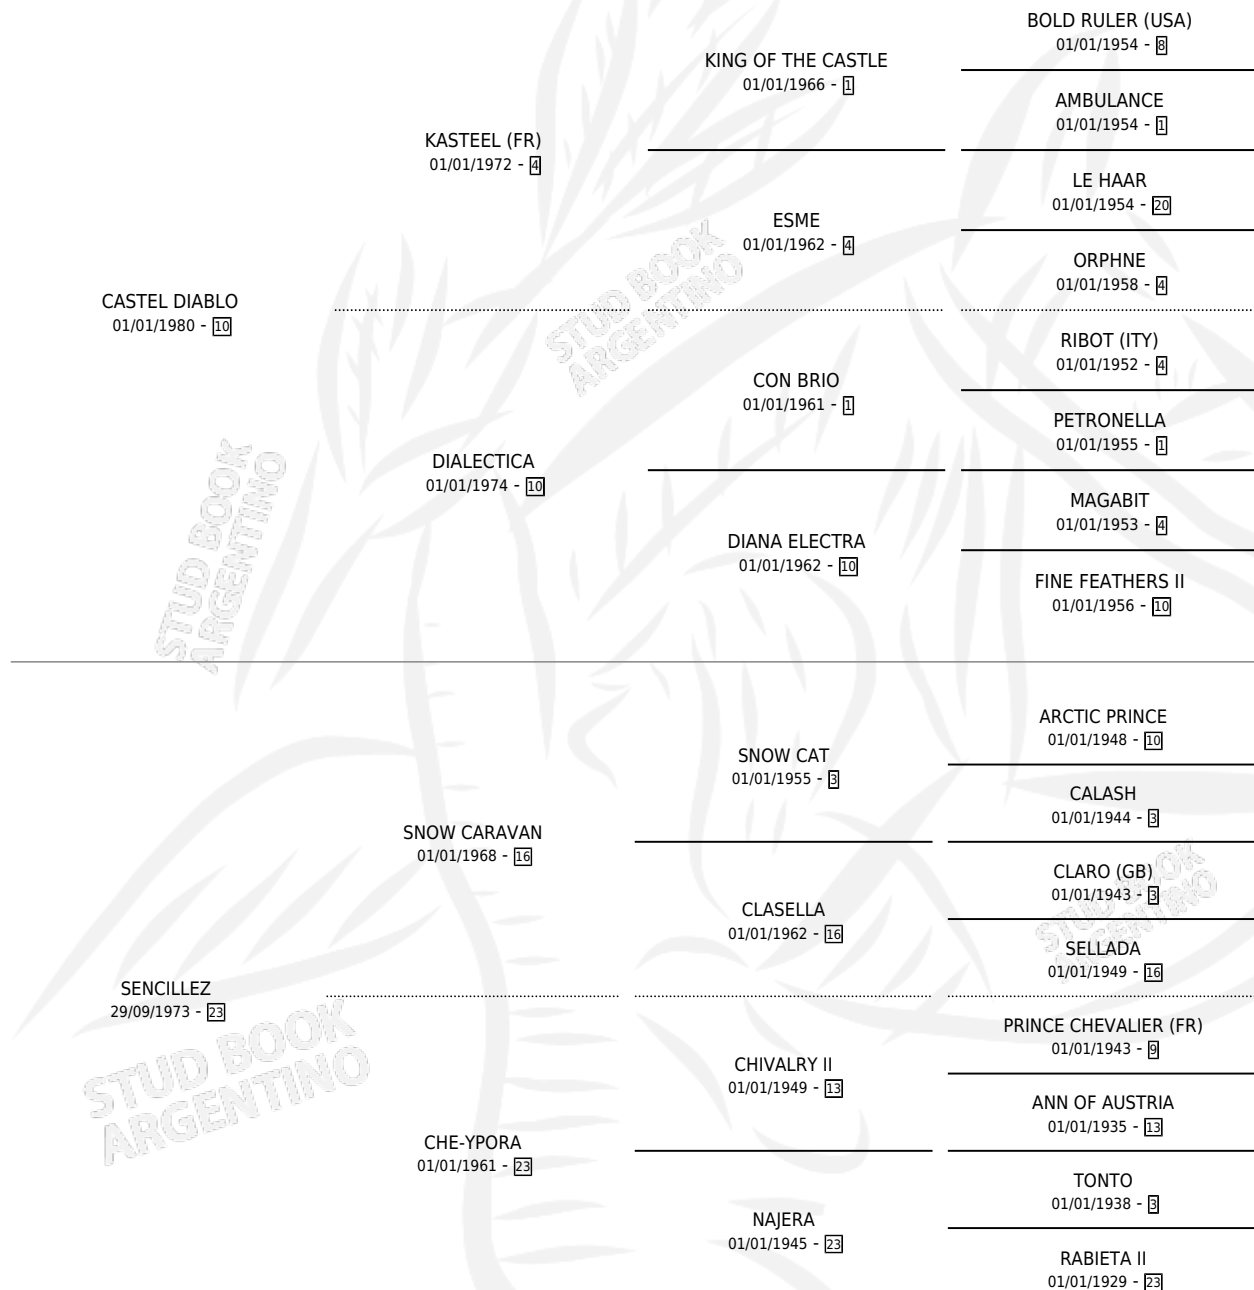

NUBECITA

por CASTEL DIABLO y SENCILLEZ por SNOW CARAVAN

Argentina · Hembra · Zaino Colorado · SP · 08/11/1987
Familia 23-a · Volumen 33

ESTADO

TIPIFICACIÓN SANGUÍNEA	✓
TIPIFICACIÓN POR ADN	✓
PASAPORTE	X
IDENTIFICACIÓN POR MICROCHIP	X
REPRODUCTOR	✓

Lugar de nacimiento: Don Marcos

Criador: Sin dato

~

HIJOS

	MACHOS	HEMBRAS
5 NACIERON	1	4
2 CORRIERON	1	1

SIN ACTUACIONES

PEDIGREE

CAMPAÑA

Solo carreras oficiales de Argentina

POR EDAD

EDAD	CC	1°	2°	3°	4°	5°	NP	CLC	CLG	CLCG1	CLGG1	IMPORTE	GANANCIA / CC
4 AÑOS	3	0	0	0	0	0	3	0	0	0	0	\$0	\$0
5 AÑOS	6	1	0	2	0	0	3	0	0	0	0	\$0	\$0
TOTALES	9	1	0	2	0	0	6	0	0	0	0	\$0	\$0
%		11.1%	0.0%	22.2%	0.0%	0.0%	66.7%	0.0%	0.0%	0.0%	0.0%		