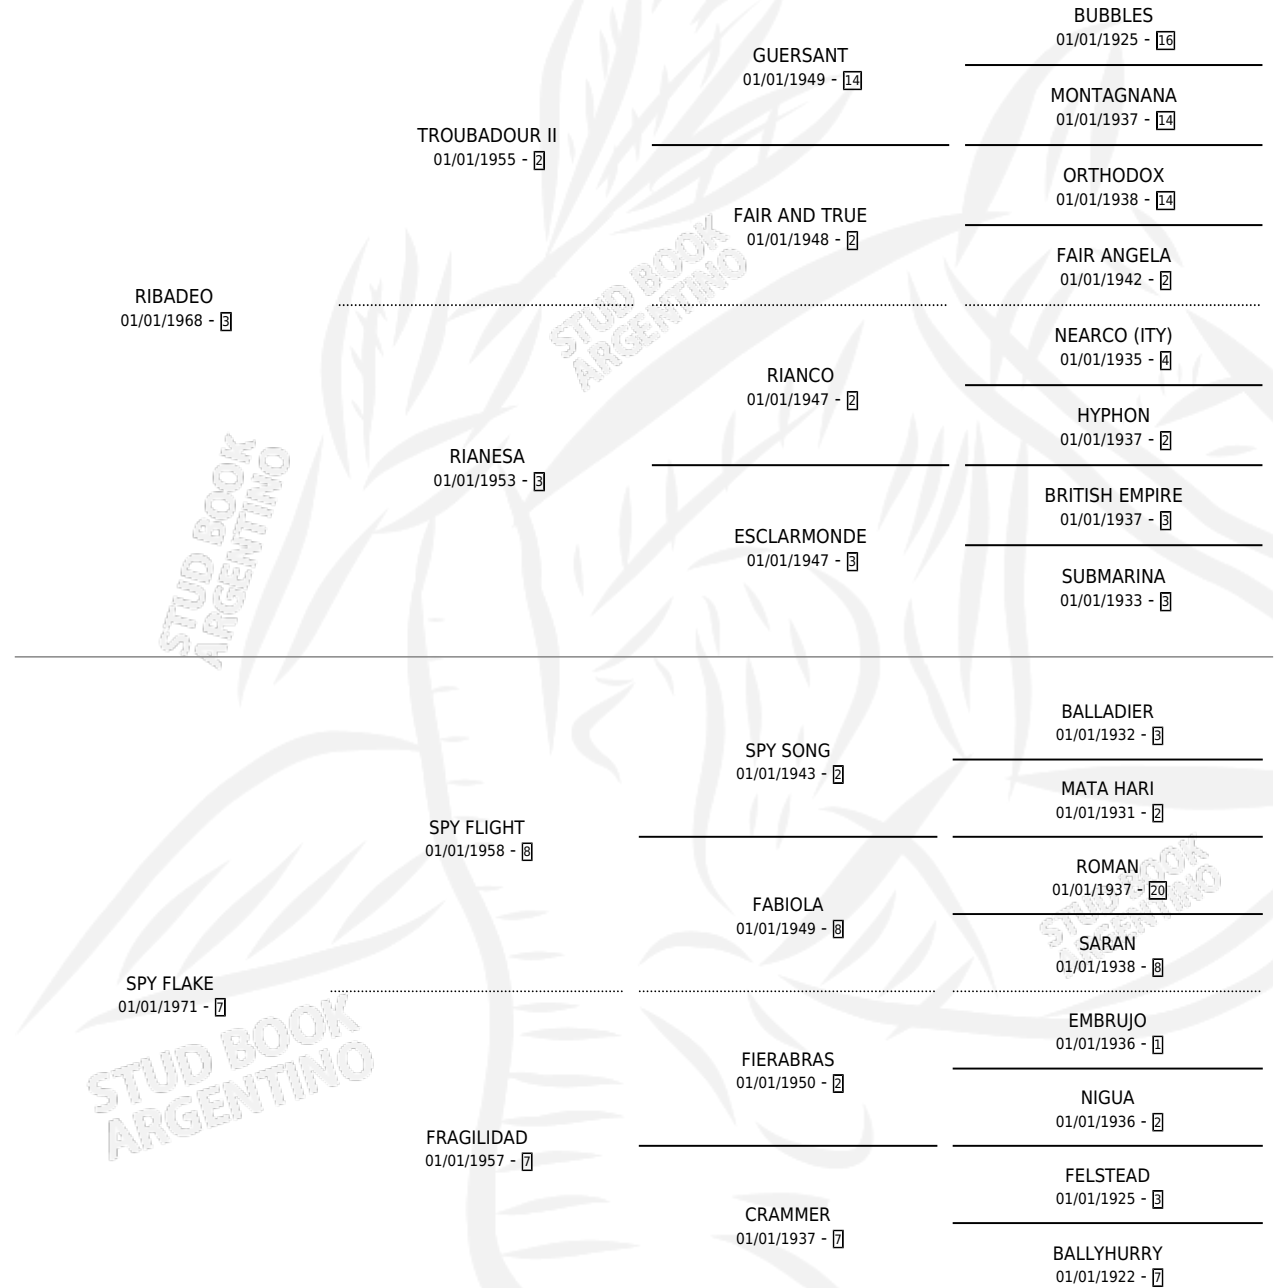

SPY SHORT

por RIBADEO y SPY FLAKE por SPY FLIGHT

Argentina · Macho · Alazan · SP · 17/10/1987
Familia 7-d · Volumen 33

ESTADO

TIPIFICACIÓN SANGUÍNEA	X
TIPIFICACIÓN POR ADN	X
PASAPORTE	X
IDENTIFICACIÓN POR MICROCHIP	X
REPRODUCTOR	X

Lugar de nacimiento: Loo-mapu

Criador: Sin dato

PEDIGREE

SPY SHORT

Datos oficiales del Stud Book Argentino

Documento generado el 10/05/2026

studbook.org.ar