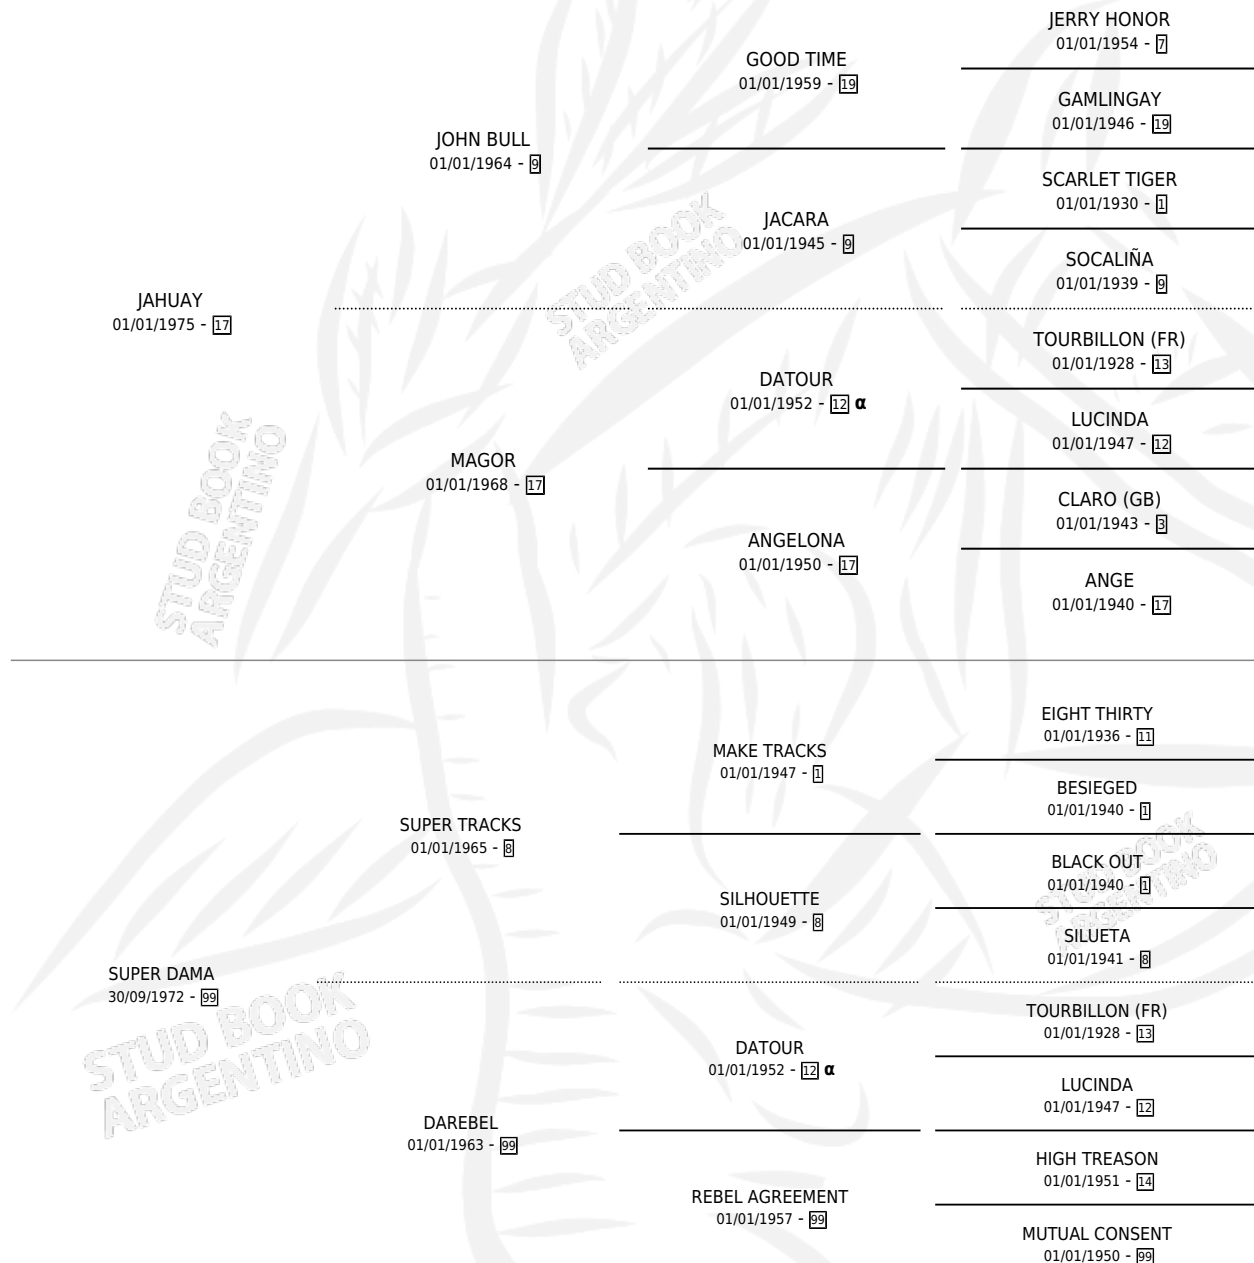

# LADY MAIKKE

por JAHUAY y SUPER DAMA por SUPER TRACKS

Argentina · Hembra · Zaino · SP · 14/11/1987  
Familia 99 · Volumen 33

## ESTADO

TIPIFICACIÓN SANGUÍNEA	X
TIPIFICACIÓN POR ADN	X
PASAPORTE	X
IDENTIFICACIÓN POR MICROCHIP	X
REPRODUCTOR	X

**Lugar de nacimiento:** Loo-mapu

**Criador:** Sin dato

## PEDIGREE

INBREEDING :  $\alpha$