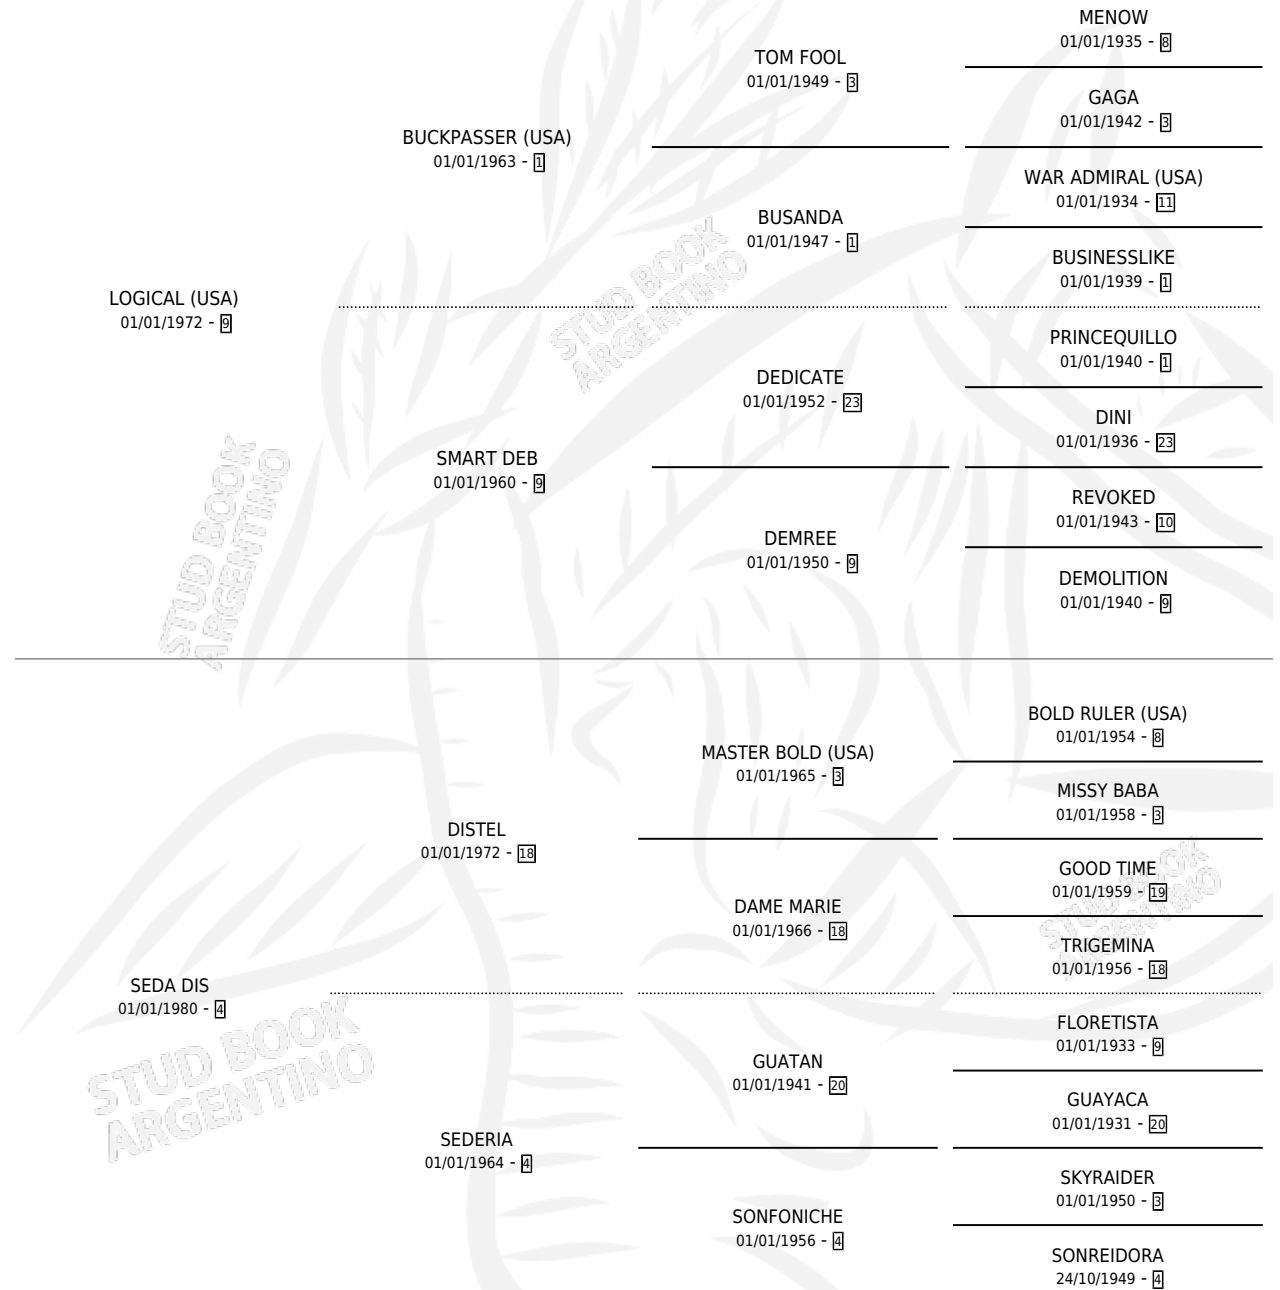

ONE-EYED

por LOGICAL (USA) y SEDA DIS por DISTEL

Argentina · Macho · Zaino · SP · 31/10/1987
Familia 4-b · Volumen 33

ESTADO

TIPIFICACIÓN SANGUÍNEA	X
TIPIFICACIÓN POR ADN	X
PASAPORTE	X
IDENTIFICACIÓN POR MICROCHIP	X
REPRODUCTOR	X

Lugar de nacimiento: La Epifania

Criador: Sin dato

PEDIGREE

CAMPAÑA

Solo carreras oficiales de Argentina

POR EDAD

EDAD	CC	1°	2°	3°	4°	5°	NP	CLC	CLG	CLCG1	CLGG1	IMPORTE	GANANCIA / CC
3 AÑOS	5	0	1	1	0	0	3	0	0	0	0	\$0	\$0
4 AÑOS	1	0	0	0	0	0	1	0	0	0	0	\$0	\$0
TOTALES	6	0	1	1	0	0	4	0	0	0	0	\$0	\$0
%		0.0%	16.7%	16.7%	0.0%	0.0%	66.7%	0.0%	0.0%	0.0%	0.0%		