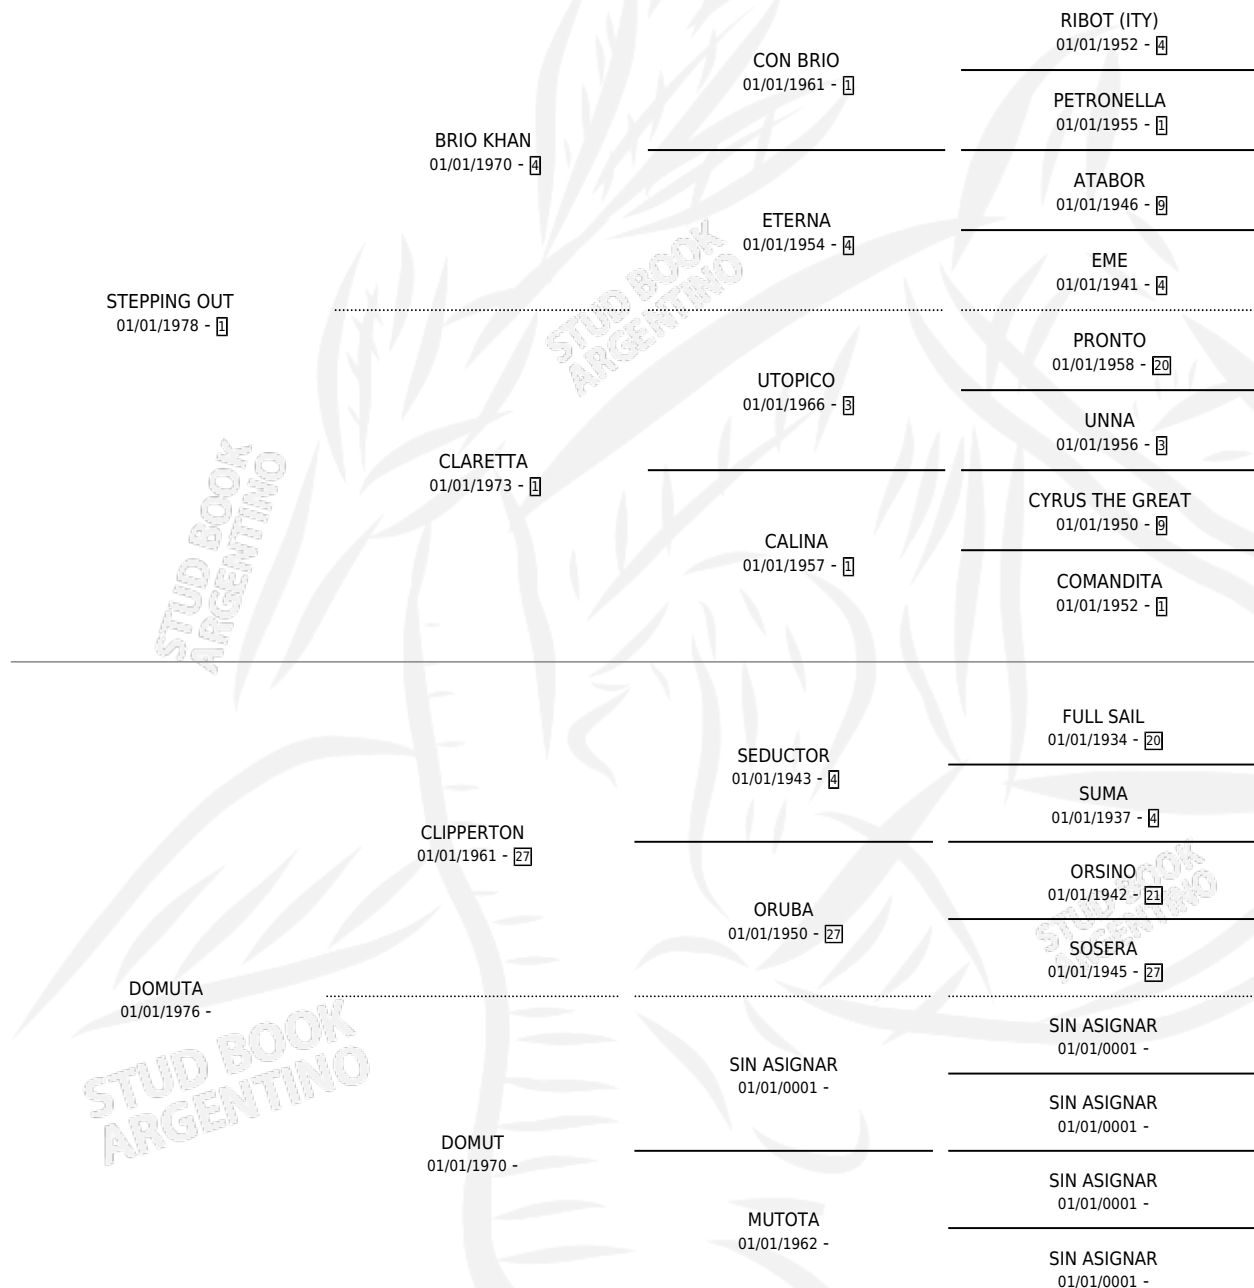

DON CLA

por STEPPING OUT y DOMUTA por CLIPPERTON

Argentina · Macho · Zaino · SP · 14/11/1987
Familia · Volumen 33

ESTADO

TIPIFICACIÓN SANGUÍNEA	X
TIPIFICACIÓN POR ADN	X
PASAPORTE	X
IDENTIFICACIÓN POR MICROCHIP	X
REPRODUCTOR	X

Lugar de nacimiento: Los Dos Tordos

Criador: Sin dato

PEDIGREE

DON CLA

Datos oficiales del Stud Book Argentino

Documento generado el 02/05/2026

studbook.org.ar