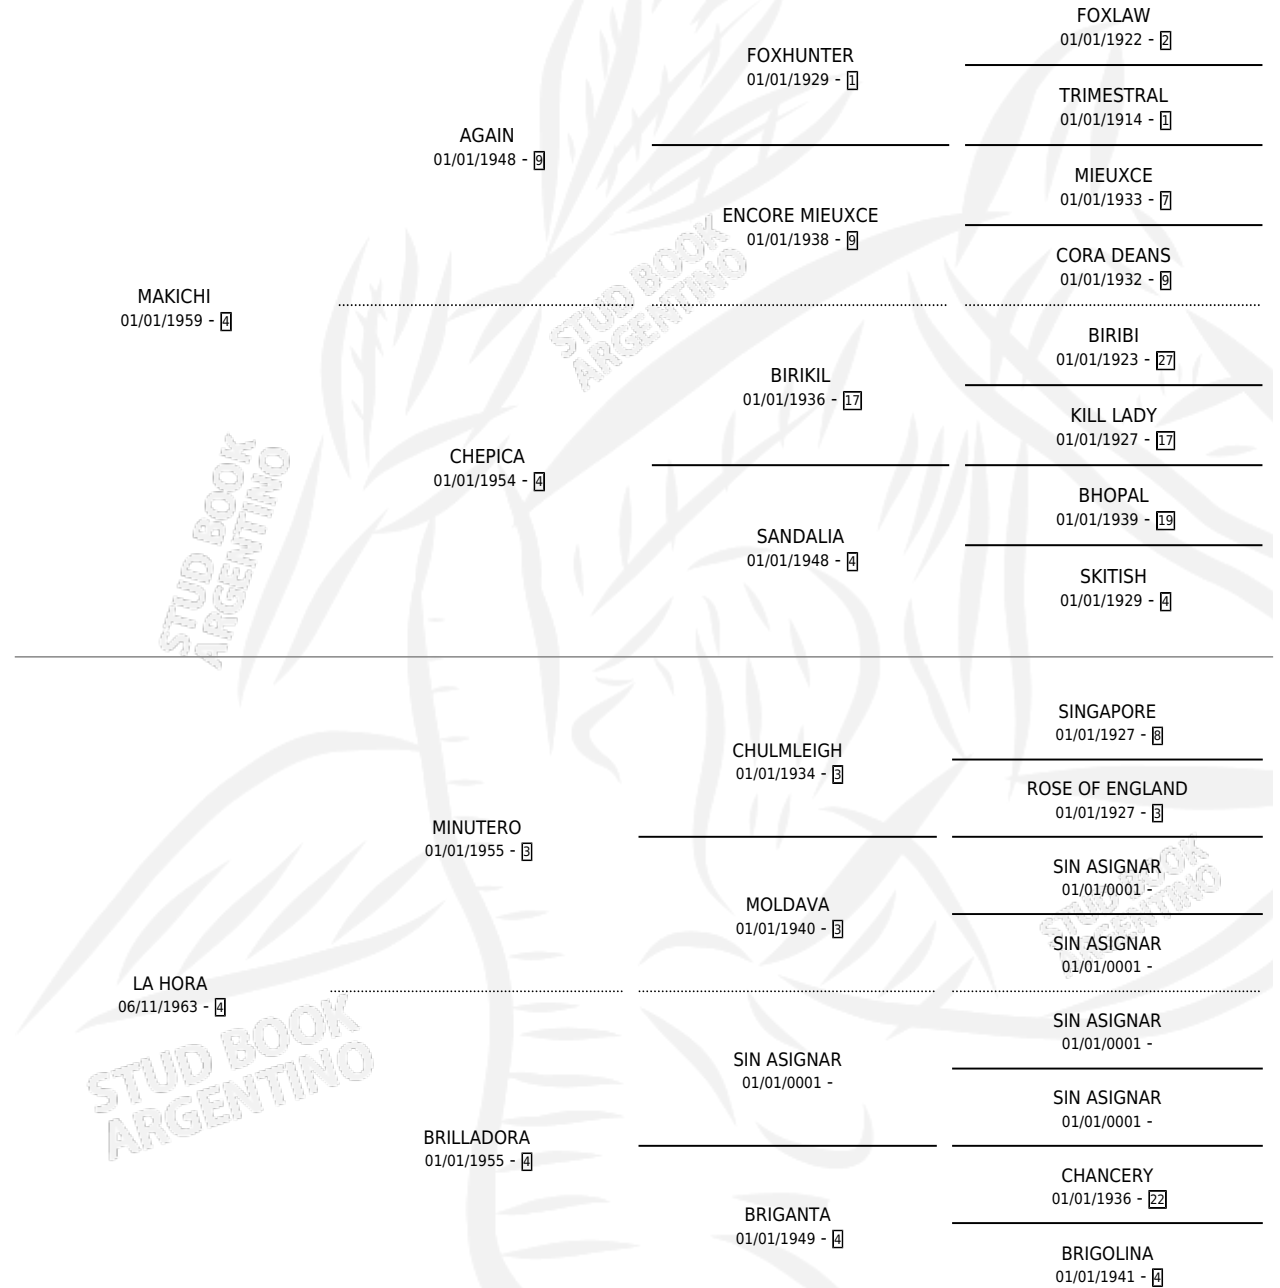

AY MADRE

por **MAKICHI** y **LA HORA** por **MINUTERO**

Argentina · Hembra · Zaino · SP · 01/01/1969
Familia 4-p · Volumen 27

ESTADO

TIPIFICACIÓN SANGUÍNEA	X
TIPIFICACIÓN POR ADN	X
PASAPORTE	X
IDENTIFICACIÓN POR MICROCHIP	X
REPRODUCTOR	X

Lugar de nacimiento: Campo particular

Criador: Sin dato

~

HIJOS

	MACHOS	HEMBRAS
1 NACIERON	0	1
SIN ACTUACIONES		

PEDIGREE

AY MADRE

Datos oficiales del Stud Book Argentino