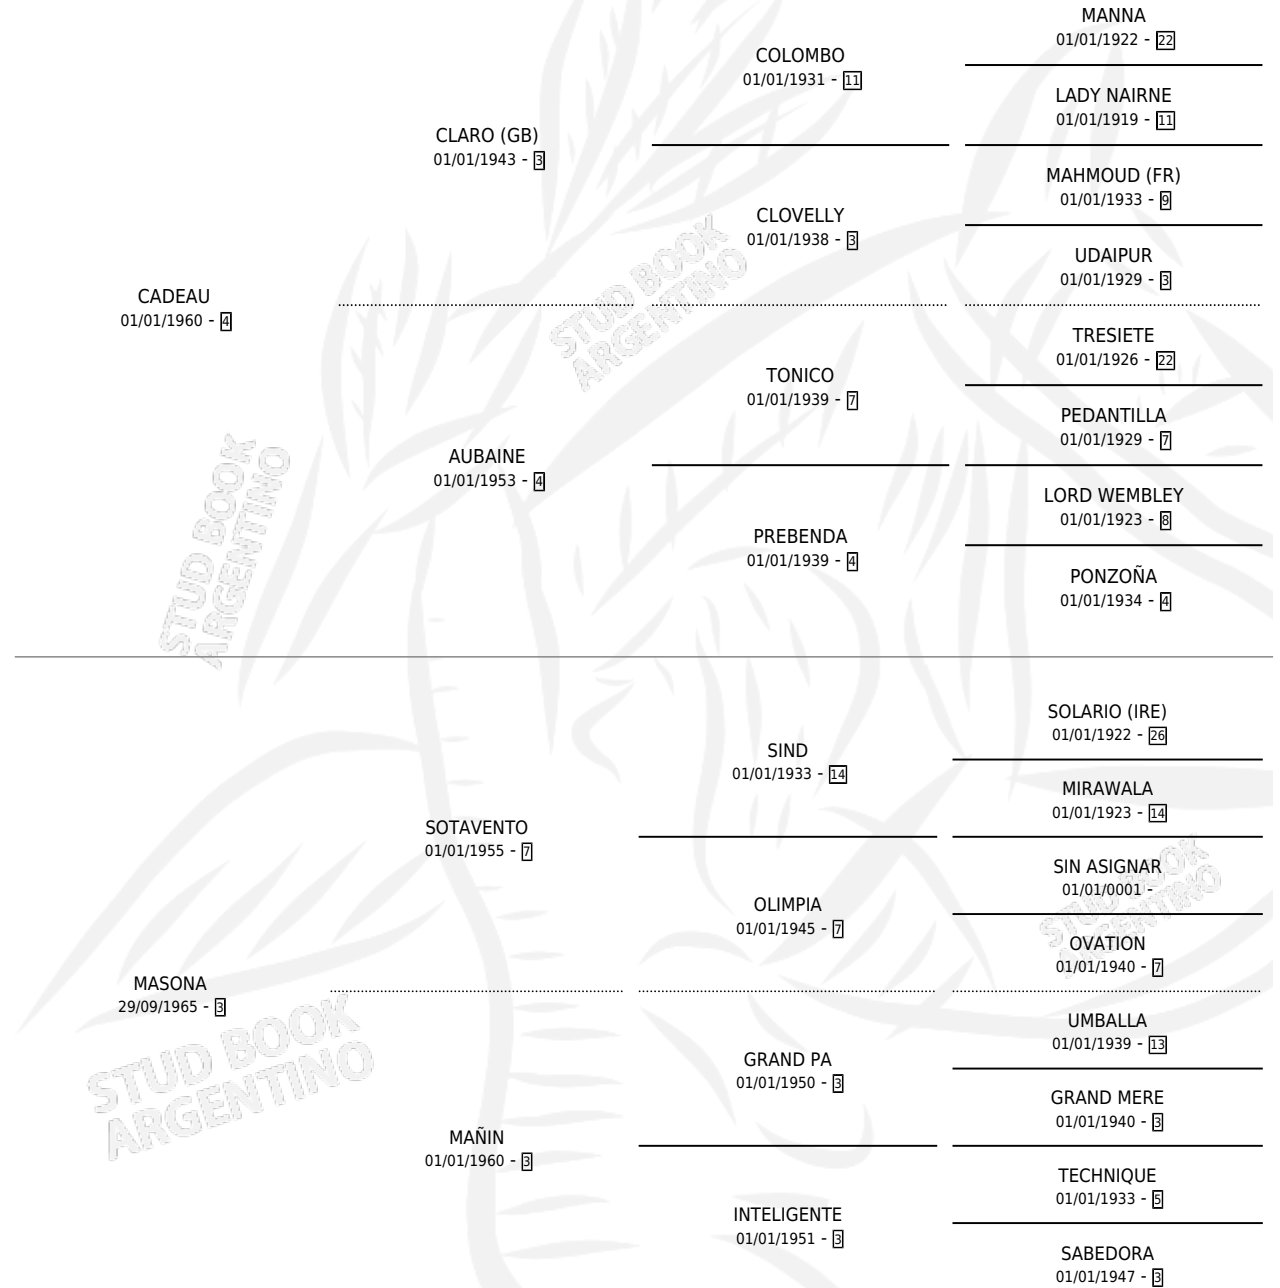

MISTER CLEAR

por CADEAU y MASONA por SOTAVENTO

Argentina · Macho · Zaino · SP · 16/11/1969
Familia 3 · Volumen 27

ESTADO

TIPIFICACIÓN SANGUÍNEA	X
TIPIFICACIÓN POR ADN	X
PASAPORTE	X
IDENTIFICACIÓN POR MICROCHIP	X
REPRODUCTOR	X

Lugar de nacimiento: Campo particular

Criador: Sin dato

PEDIGREE

MISTER CLEAR

Datos oficiales del Stud Book Argentino

Documento generado el 01/05/2026

studbook.org.ar