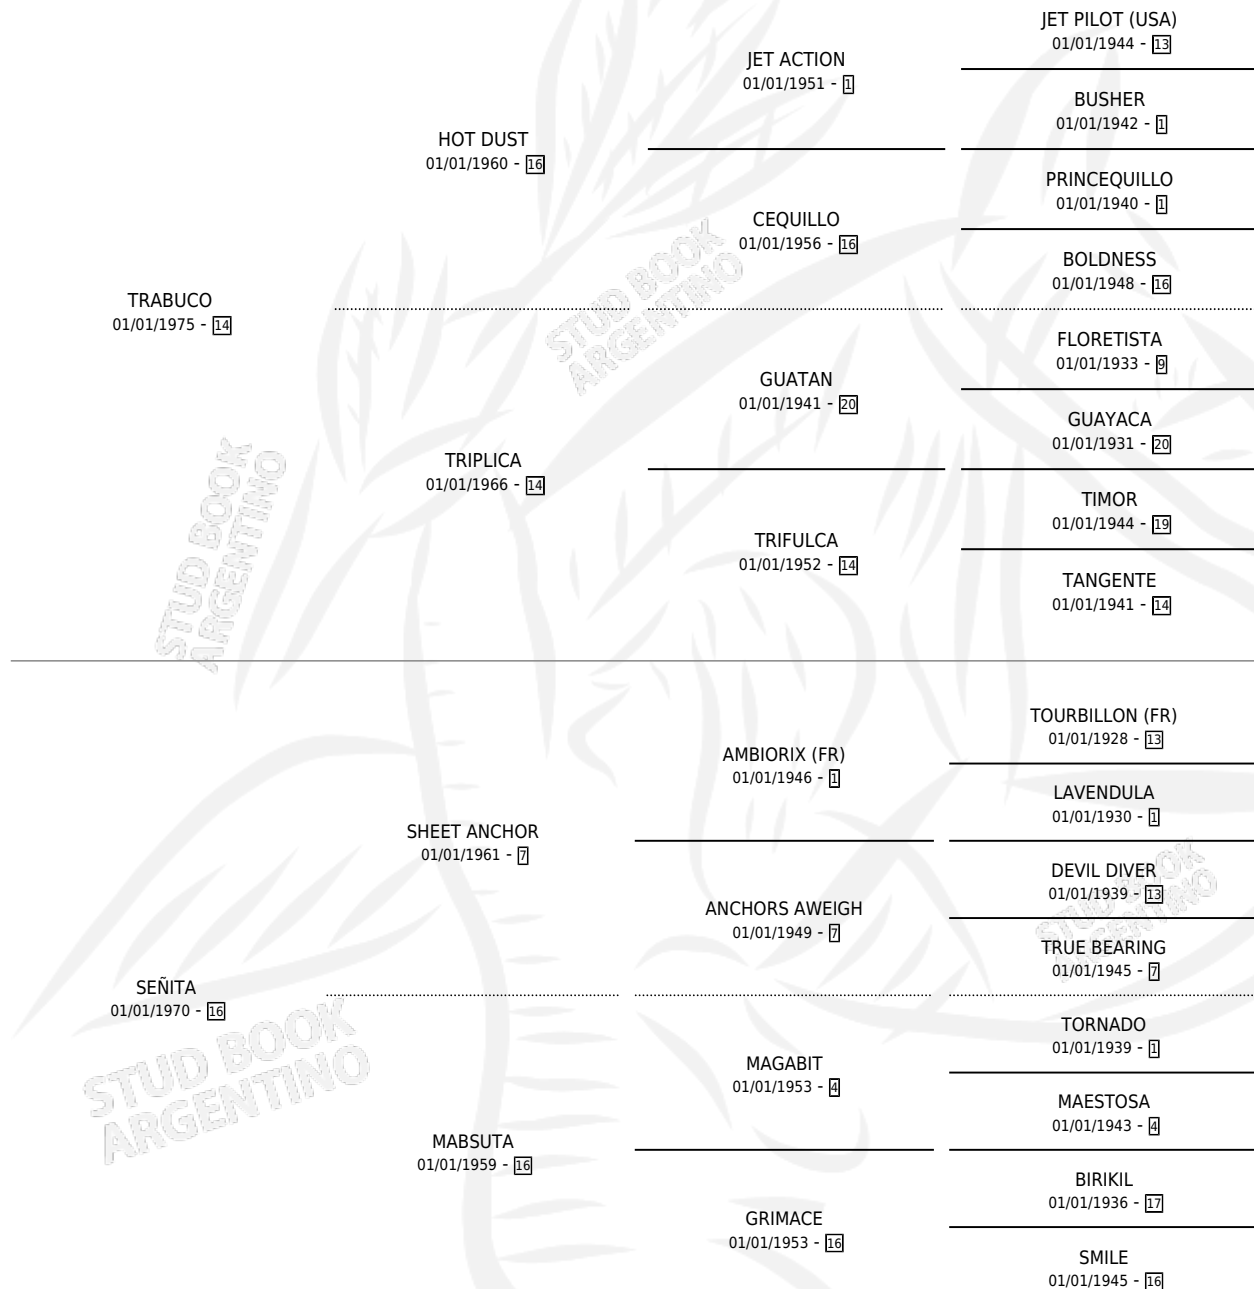

TAQUIGRAFA

por **TRABUCO** y **SEÑITA** por **SHEET ANCHOR**

Argentina · Hembra · Zaino · SP · 13/11/1987
Familia 16-e · Volumen 33

ESTADO

TIPIFICACIÓN SANGUÍNEA	✓
TIPIFICACIÓN POR ADN	X
PASAPORTE	X
IDENTIFICACIÓN POR MICROCHIP	X
REPRODUCTOR	✓

Lugar de nacimiento: Alto Grande

Criador: Sin dato

~

HIJOS

	MACHOS	HEMBRAS
1 NACIERON	0	1

SIN ACTUACIONES

PEDIGREE

CAMPAÑA

Solo carreras oficiales de Argentina

POR EDAD

EDAD	CC	1°	2°	3°	4°	5°	NP	CLC	CLG	CLCG1	CLGG1	IMPORTE	GANANCIA / CC
3 AÑOS	2	0	0	1	0	1	0	0	0	0	0	\$0	\$0
4 AÑOS	1	0	0	0	0	0	1	0	0	0	0	\$0	\$0
TOTALES	3	0	0	1	0	1	1	0	0	0	0	\$0	\$0
%		0.0%	0.0%	33.3%	0.0%	33.3%	33.3%	0.0%	0.0%	0.0%	0.0%		