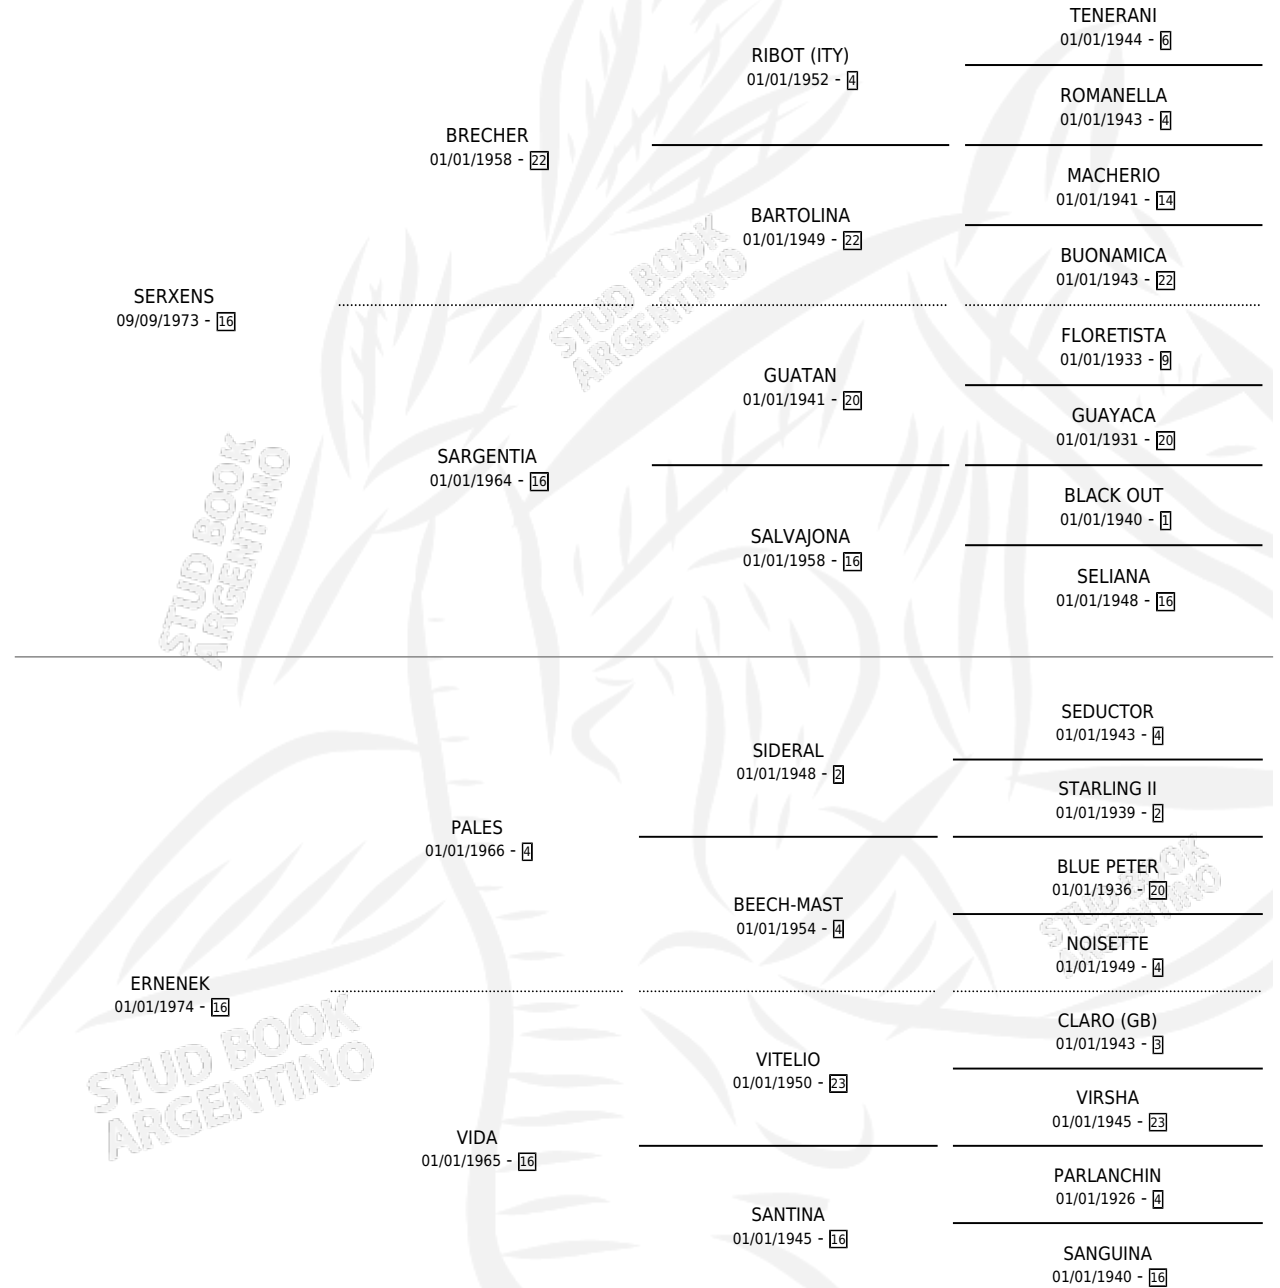

SER GALLARDO

por **SERXENS** y **ERNENEK** por **PALES**

Argentina · Macho · Alazan · SP · 31/10/1987
Familia 16-e · Volumen 33

ESTADO

TIPIFICACIÓN SANGUÍNEA	X
TIPIFICACIÓN POR ADN	X
PASAPORTE	X
IDENTIFICACIÓN POR MICROCHIP	X
REPRODUCTOR	X

Lugar de nacimiento: Campo particular

Criador: Los Mellizos

PEDIGREE