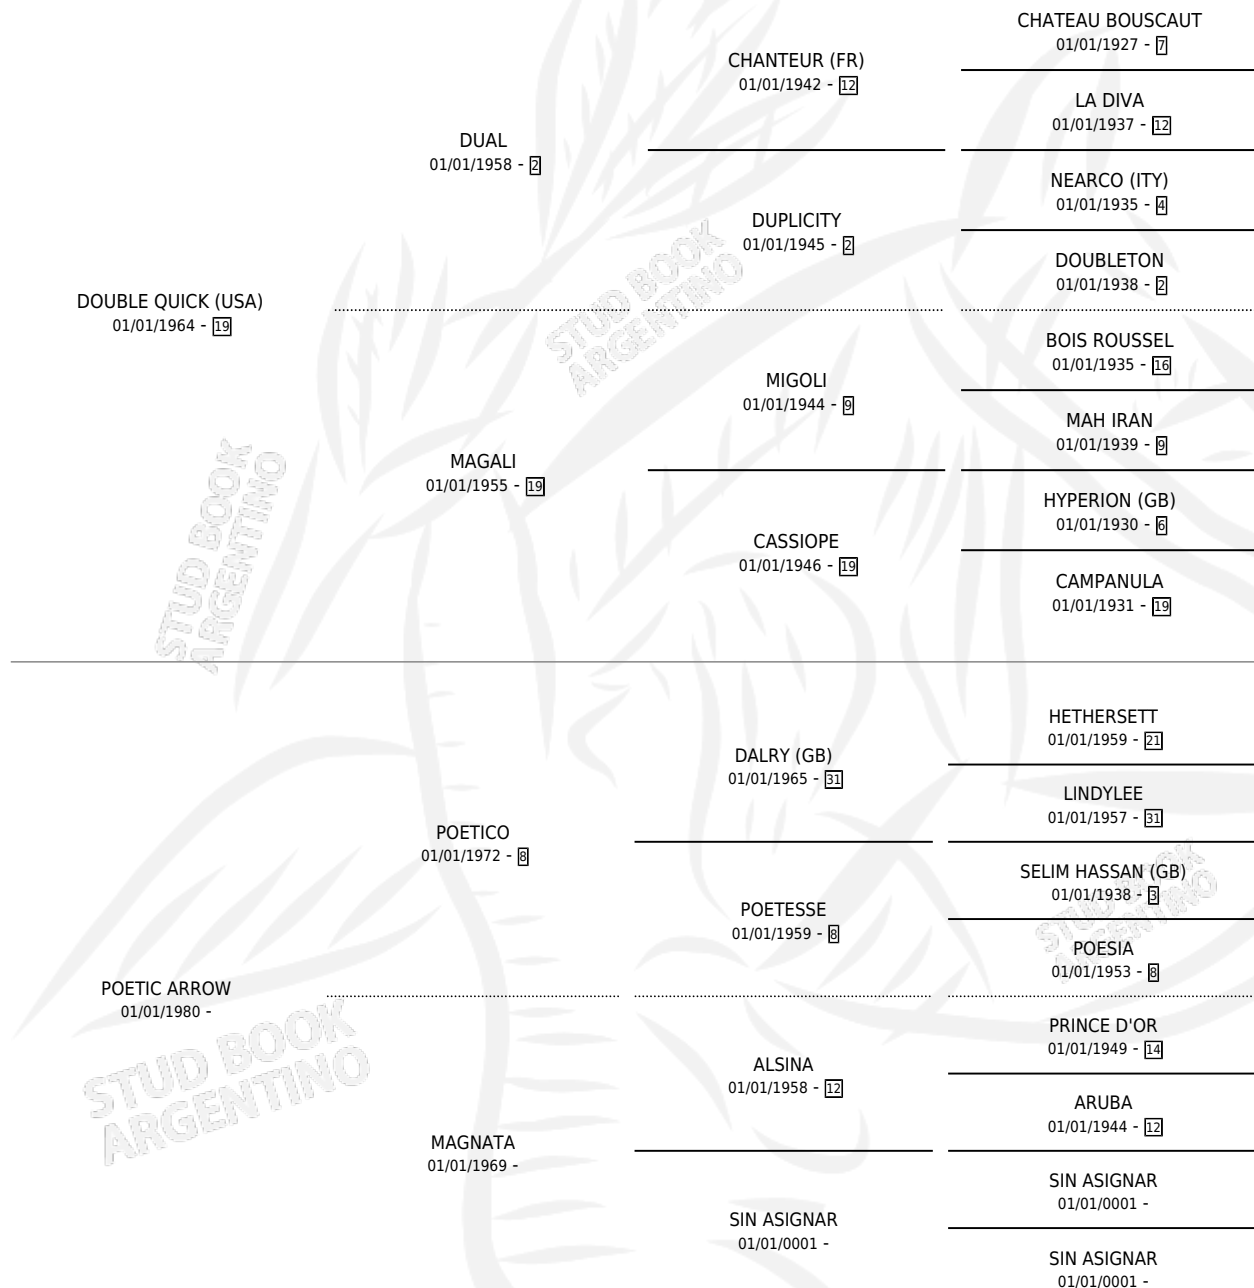

QUICK ARROW

por **DOUBLE QUICK (USA)** y **POETIC ARROW** por **POETICO**

Argentina · Macho · Alazan · SP · 15/11/1987
Familia · Volumen 33

ESTADO

TIPIFICACIÓN SANGUÍNEA	X
TIPIFICACIÓN POR ADN	X
PASAPORTE	X
IDENTIFICACIÓN POR MICROCHIP	X
REPRODUCTOR	X

Lugar de nacimiento: El Tambolar

Criador: Sin dato

PEDIGREE

QUICK ARROW

Datos oficiales del Stud Book Argentino

Documento generado el 04/05/2026

studbook.org.ar