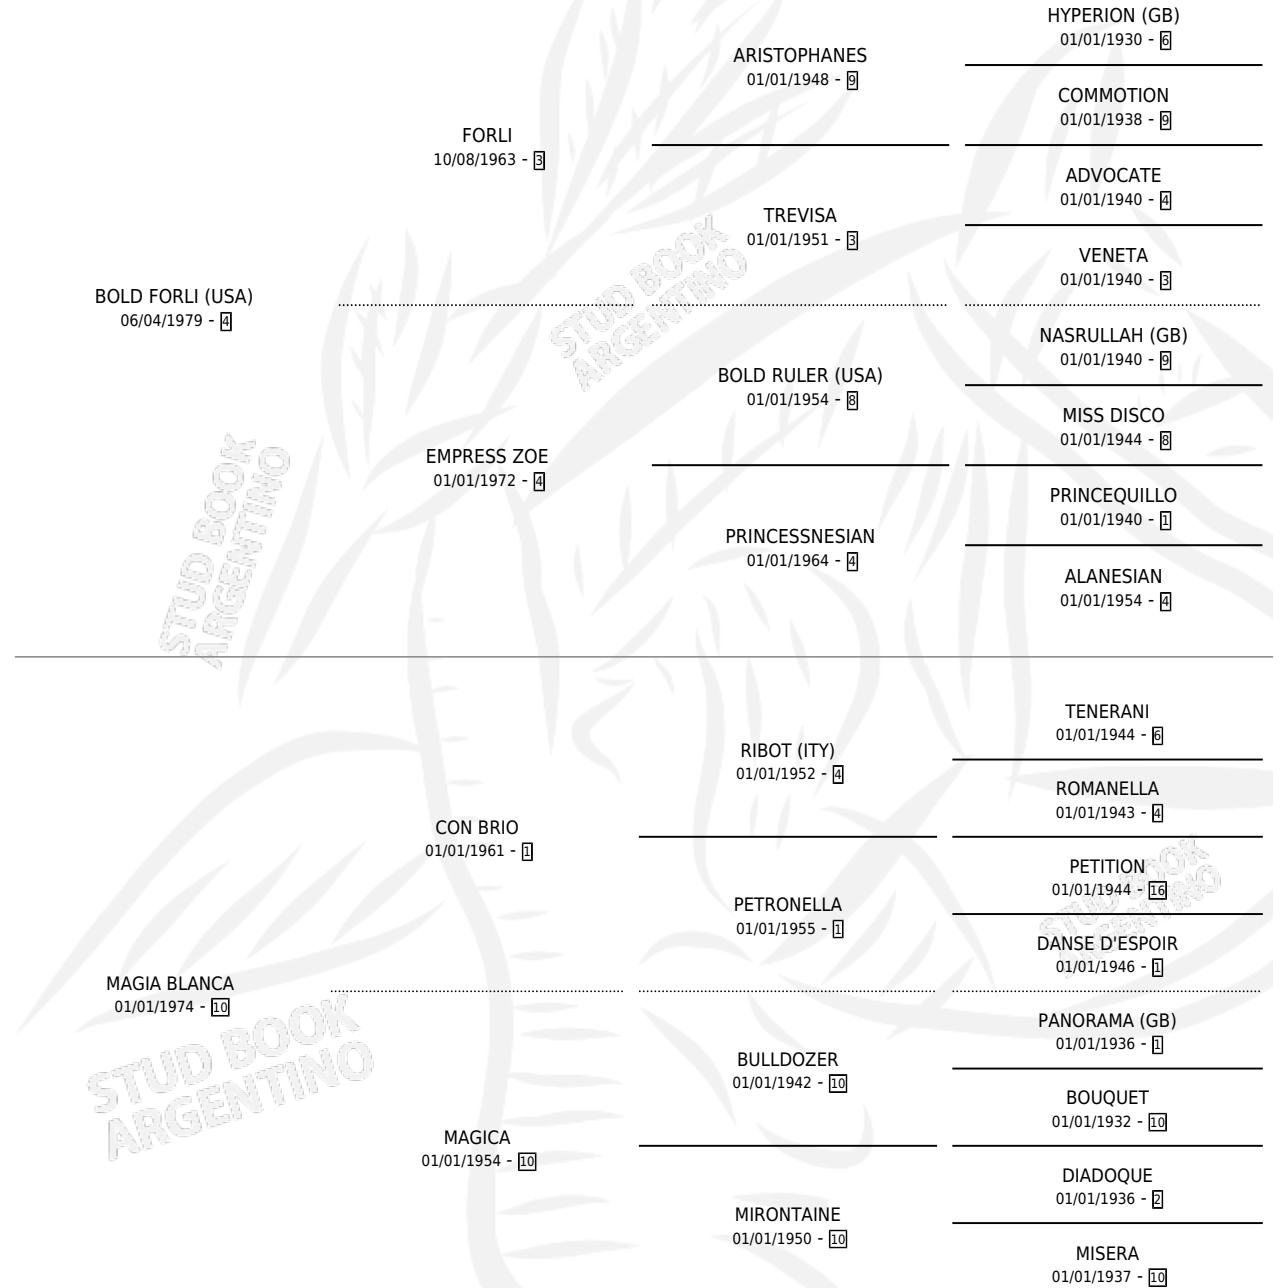

SUPERSTICIOSO

por **BOLD FORLI (USA)** y **MAGIA BLANCA** por **CON BRIO**

Argentina · Macho · Alazan · SP · 16/11/1987
Familia 10-d · Volumen 33

ESTADO

TIPIFICACIÓN SANGUÍNEA	X
TIPIFICACIÓN POR ADN	X
PASAPORTE	X
IDENTIFICACIÓN POR MICROCHIP	X
REPRODUCTOR	X

Lugar de nacimiento: San Ignacio De Loyola

Criador: Sin dato

PEDIGREE

CAMPAÑA

Solo carreras oficiales de Argentina

POR EDAD

EDAD	CC	1°	2°	3°	4°	5°	NP	CLC	CLG	CLCG1	CLGG1	IMPORTE	GANANCIA / CC
2 AÑOS	2	0	0	0	0	0	2	0	0	0	0	\$0	\$0
3 AÑOS	10	1	3	1	2	0	3	0	0	0	0	\$0	\$0
5 AÑOS	3	0	0	1	1	0	1	0	0	0	0	\$0	\$0
TOTALES	15	1	3	2	3	0	6	0	0	0	0	\$0	\$0
%		6.7%	20.0%	13.3%	20.0%	0.0%	40.0%	0.0%	0.0%	0.0%	0.0%		