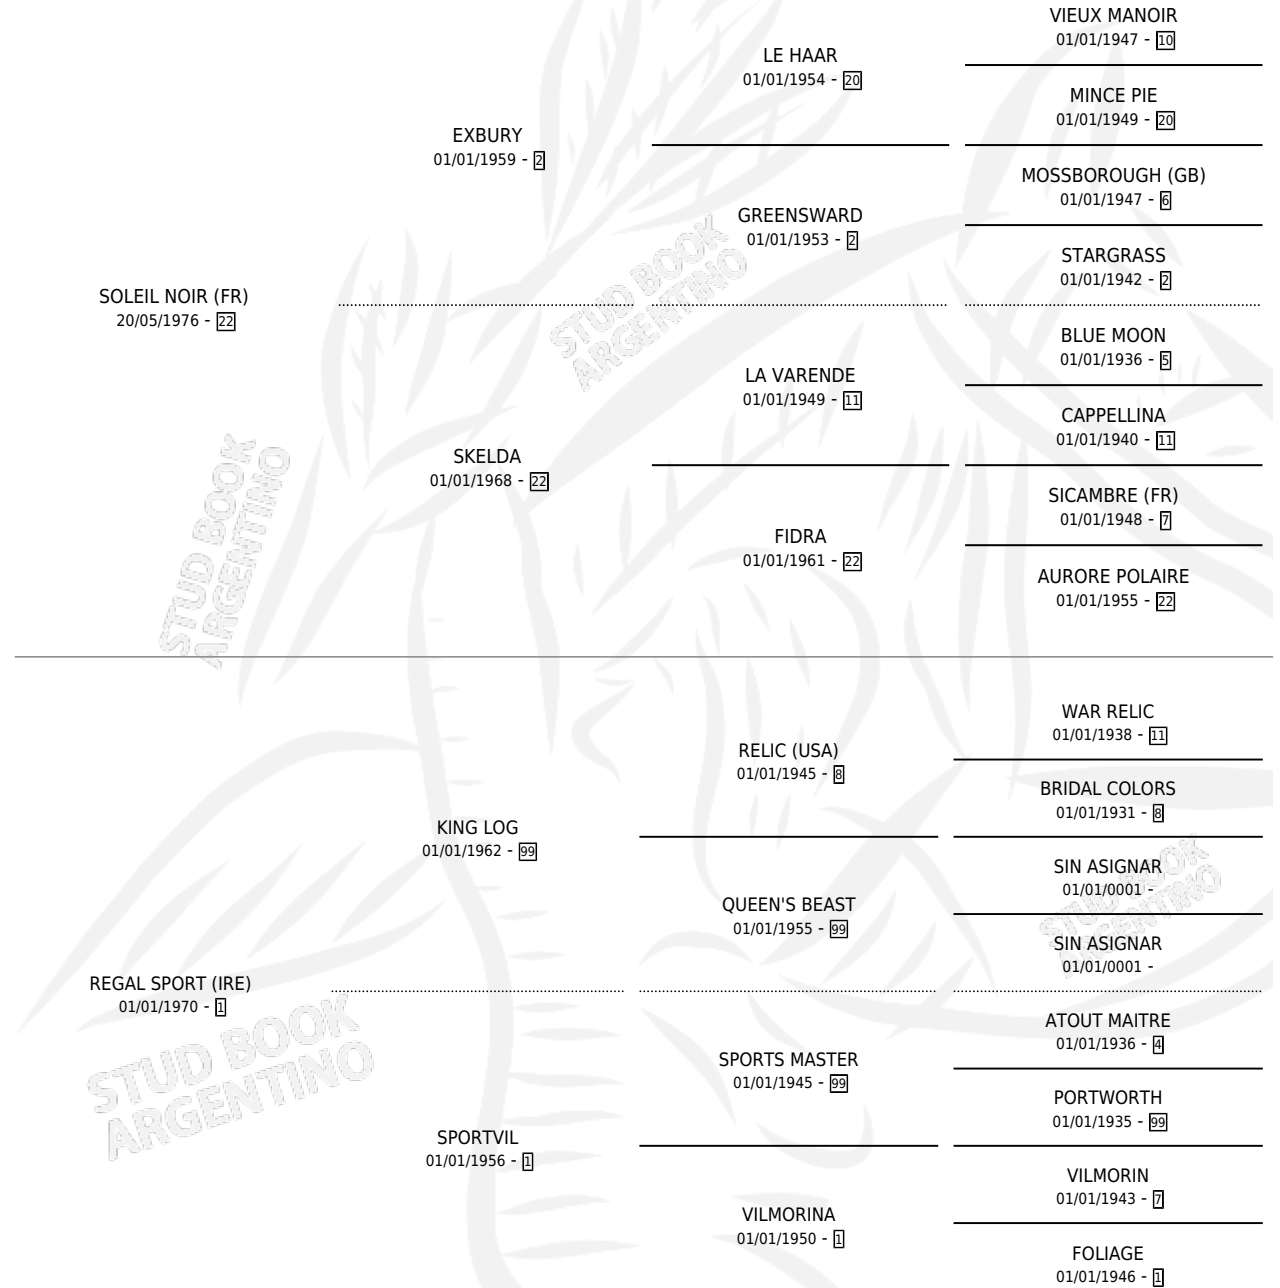

SOLITA REAL

por **SOLEIL NOIR (FR)** y **REGAL SPORT (IRE)** por **KING LOG**

Argentina · Hembra · Alazan · SP · 18/11/1987
Familia 1 · Volumen 33

ESTADO

TIPIFICACIÓN SANGUÍNEA	✓
TIPIFICACIÓN POR ADN	X
PASAPORTE	X
IDENTIFICACIÓN POR MICROCHIP	X
REPRODUCTOR	✓

Lugar de nacimiento: El Nocturno
Criador: Charles Sacia

~

HIJOS

	MACHOS	HEMBRAS
1 NACIERON	0	1
SIN ACTUACIONES		

PEDIGREE

CAMPAÑA

Solo carreras oficiales de Argentina

POR EDAD