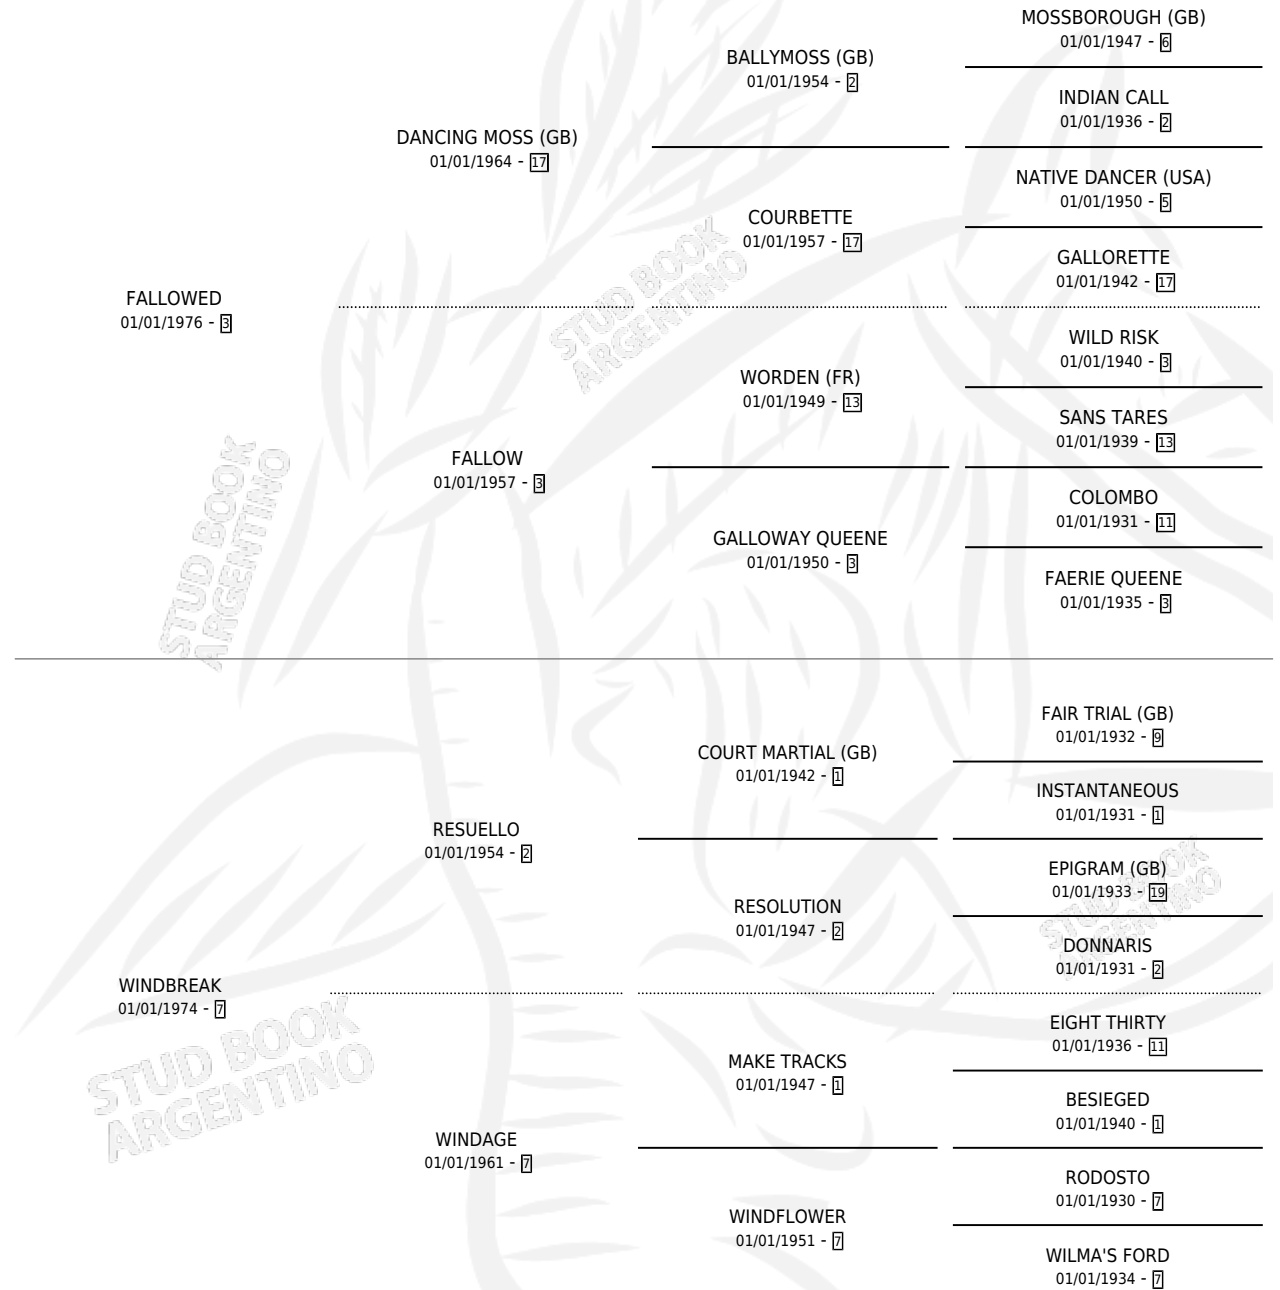

FALLOW FUTURE

por FALLOWED y WINDBREAK por RESUELLO

Argentina · Hembra · Tordillo · SP · 02/11/1987
Familia 7 · Volumen 33

ESTADO

TIPIFICACIÓN SANGUÍNEA	✓
TIPIFICACIÓN POR ADN	X
PASAPORTE	X
IDENTIFICACIÓN POR MICROCHIP	X
REPRODUCTOR	✓

Lugar de nacimiento: San Cristobal

Criador: Asociacion Cooperativa De Criadores De Caballos De Carrera

PEDIGREE

CAMPAÑA

Solo carreras oficiales de Argentina

POR EDAD

EDAD	CC	1°	2°	3°	4°	5°	NP	CLC	CLG	CLCG1	CLGG1	IMPORTE	GANANCIA / CC
5 AÑOS	10	2	1	1	2	2	2	0	0	0	0	\$6,020	\$602
TOTALES	10	2	1	1	2	2	2	0	0	0	0	\$6,020	\$602
%		20.0%	10.0%	10.0%	20.0%	20.0%	20.0%	0.0%	0.0%	0.0%	0.0%		

Ganadora de 2 carreras en San Isidro - \$6,020, a los 5 años.

POR DISTANCIA

HIPODROMO	CC	1°	2°	3°	4°	5°	NP	CLC	CLG	CLCG1	CLGG1	IMPORTE
SAN ISIDRO	10	2	1	1	2	2	2	0	0	0	0	\$6,020
1000 MTS	8	2	1	1	2	1	1	0	0	0	0	\$6,020
1200 MTS	2	0	0	0	0	1	1	0	0	0	0	\$0