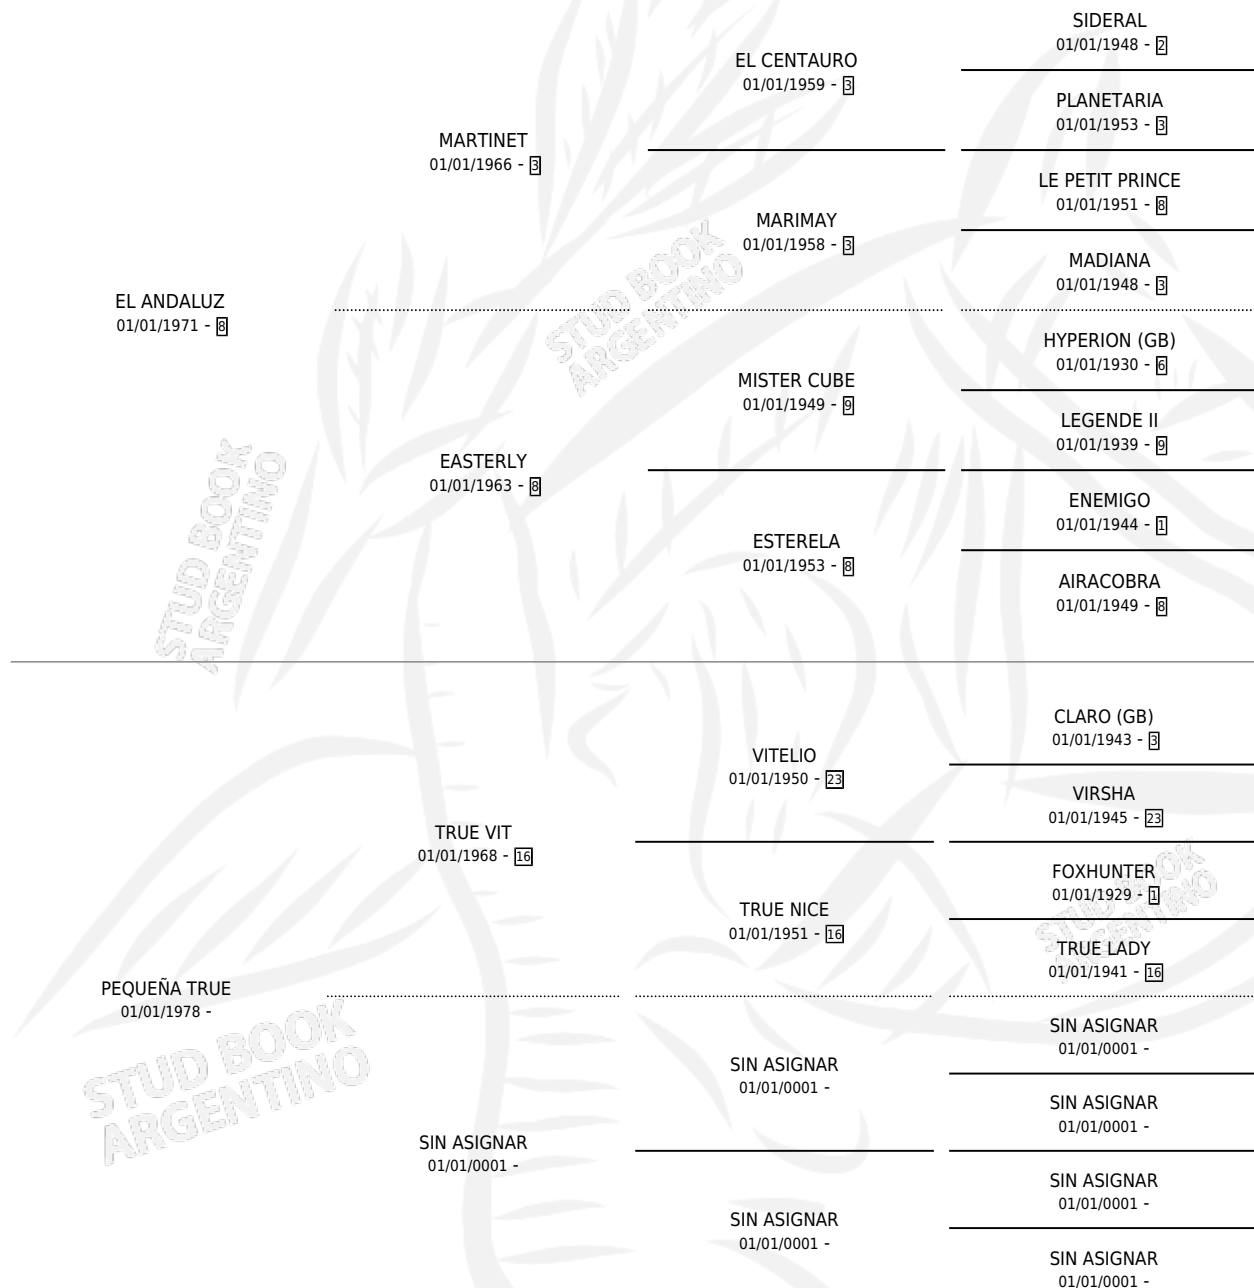

LUZ PEQUEÑA

por EL ANDALUZ y PEQUEÑA TRUE por TRUE VIT

Argentina · Hembra · Alazan · SP · 23/10/1987
Familia · Volumen 33

ESTADO

TIPIFICACIÓN SANGUÍNEA	✓
TIPIFICACIÓN POR ADN	X
PASAPORTE	X
IDENTIFICACIÓN POR MICROCHIP	X
REPRODUCTOR	✓

Lugar de nacimiento: El Carmen de Rojas

Criador: Sin dato

PEDIGREE

S

mientos 0 / Efectividad 0.00%

PADRILLO

PRODUCTO

CRIADOR

1ER SERVICIO

ÚLTIMO SERVICIO

LUV

∅

26/12/1991

28/12/1991

LUZ PEQUEÑA

Datos oficiales del Stud Book Argentino