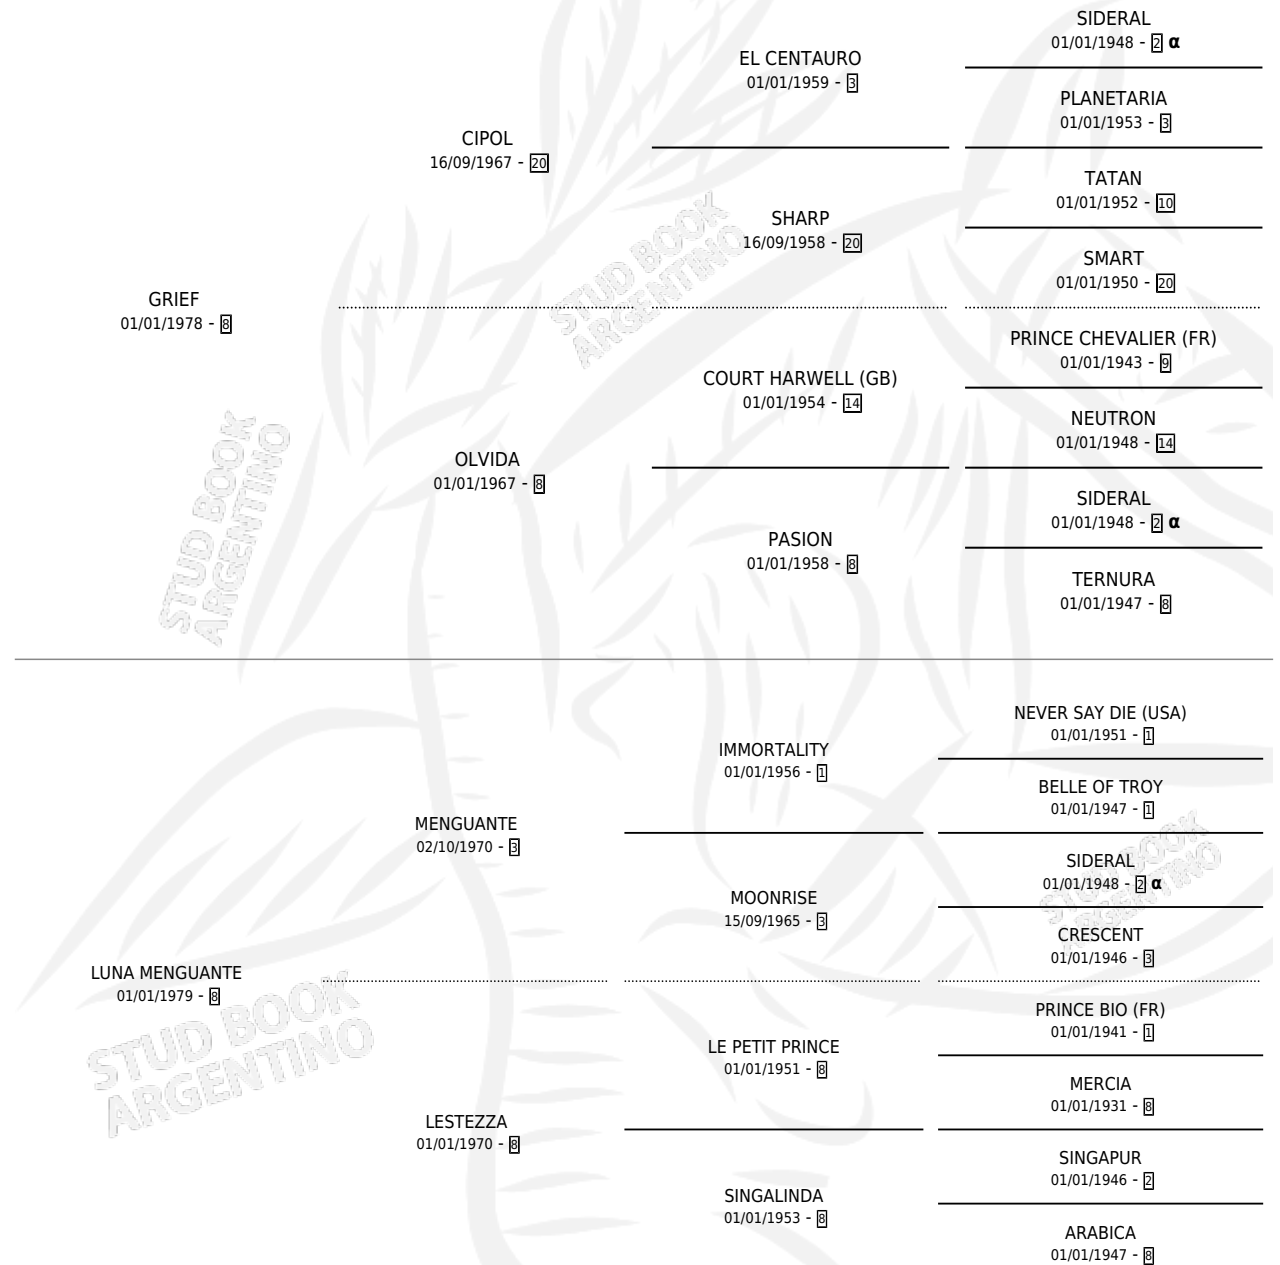

# GRIEFEN

por GRIEF y LUNA MENGUANTE por MENGUANTE

Argentina · Hembra · Alazan Tostado · SP · 02/11/1987  
Familia 8-j · Volumen 33

## ESTADO

TIPIFICACIÓN SANGUÍNEA	✓
TIPIFICACIÓN POR ADN	X
PASAPORTE	X
IDENTIFICACIÓN POR MICROCHIP	X
REPRODUCTOR	✓

**Lugar de nacimiento:** Maria Alicia

**Criador:** Maria Alicia

## PEDIGREE

INBREEDING : α

S

mientos 0 / Efectividad 0.00%

PADRILLO	PRODUCTO	CRIADOR	1ER SERVICIO	ÚLTIMO SERVICIO
HAY QUE LINDO	∅		02/10/1991	08/10/1991

# GRIEFEN