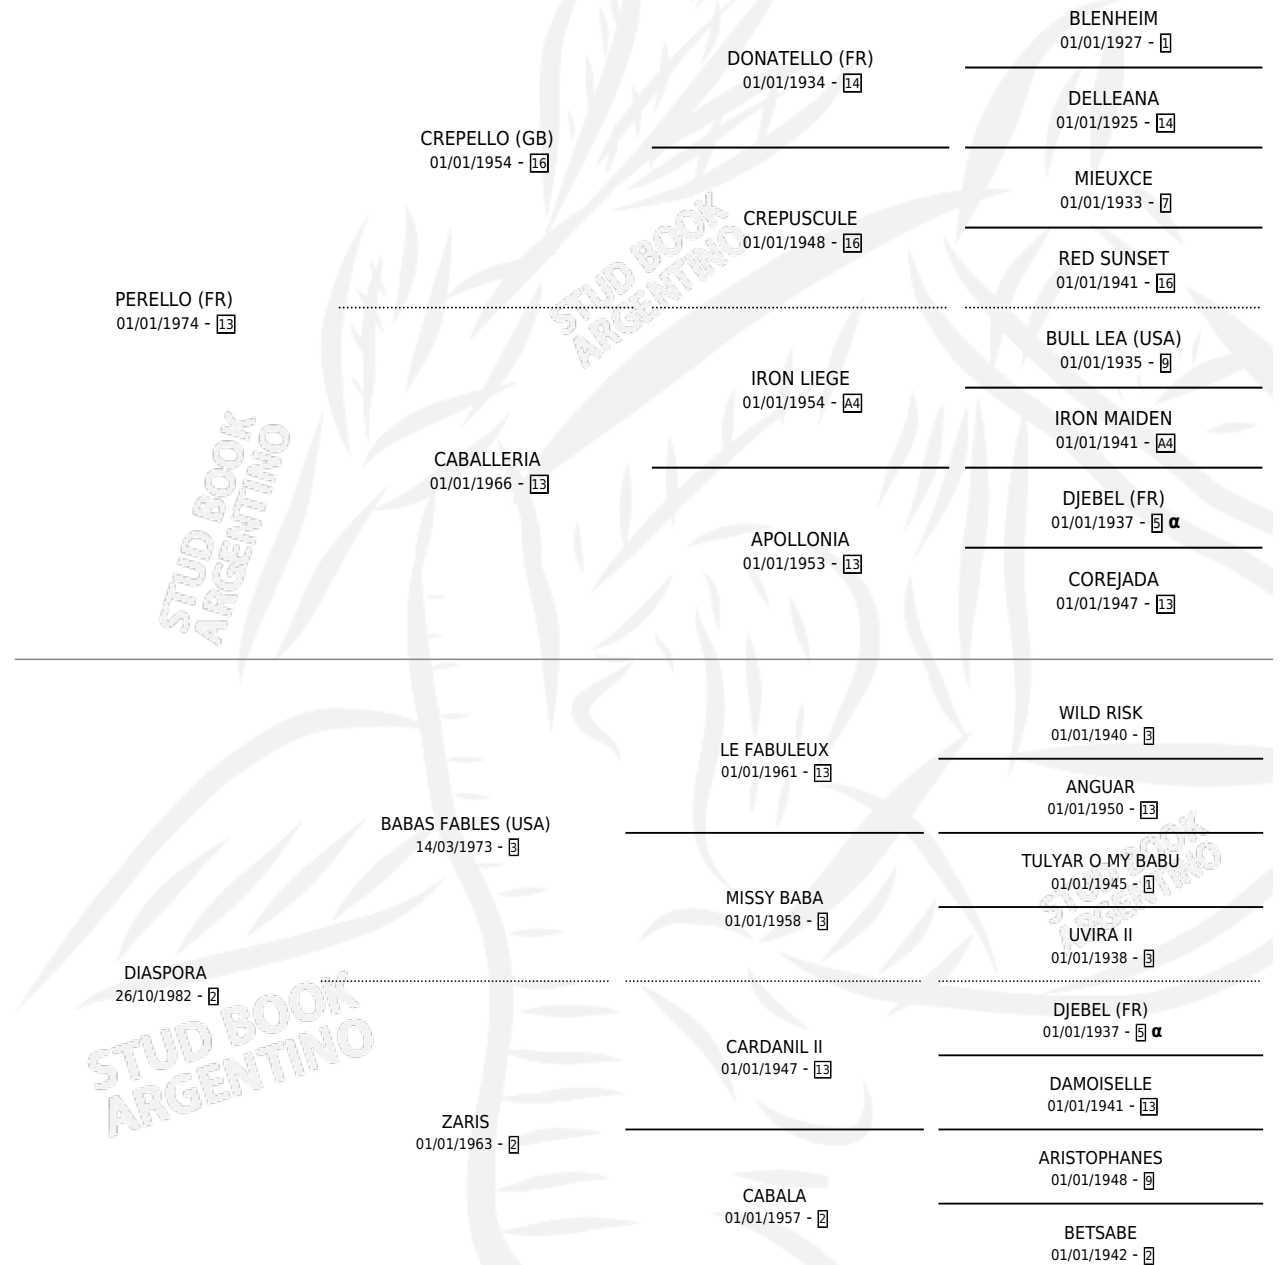

TAMMUZ

por PERELLO (FR) y DIASPORA por BABAS FABLES (USA)

Argentina · Macho · Alazan · SP · 13/11/1987
Familia 2-u · Volumen 33

ESTADO

TIPIFICACIÓN SANGUÍNEA	X
TIPIFICACIÓN POR ADN	X
PASAPORTE	X
IDENTIFICACIÓN POR MICROCHIP	X
REPRODUCTOR	X

Lugar de nacimiento: Ojo de Agua

Criador: Campo Del Cielo

PEDIGREE

INBREEDING : α

TAMMUZ

Datos oficiales del Stud Book Argentino

Documento generado el 11/06/2026

studbook.org.ar