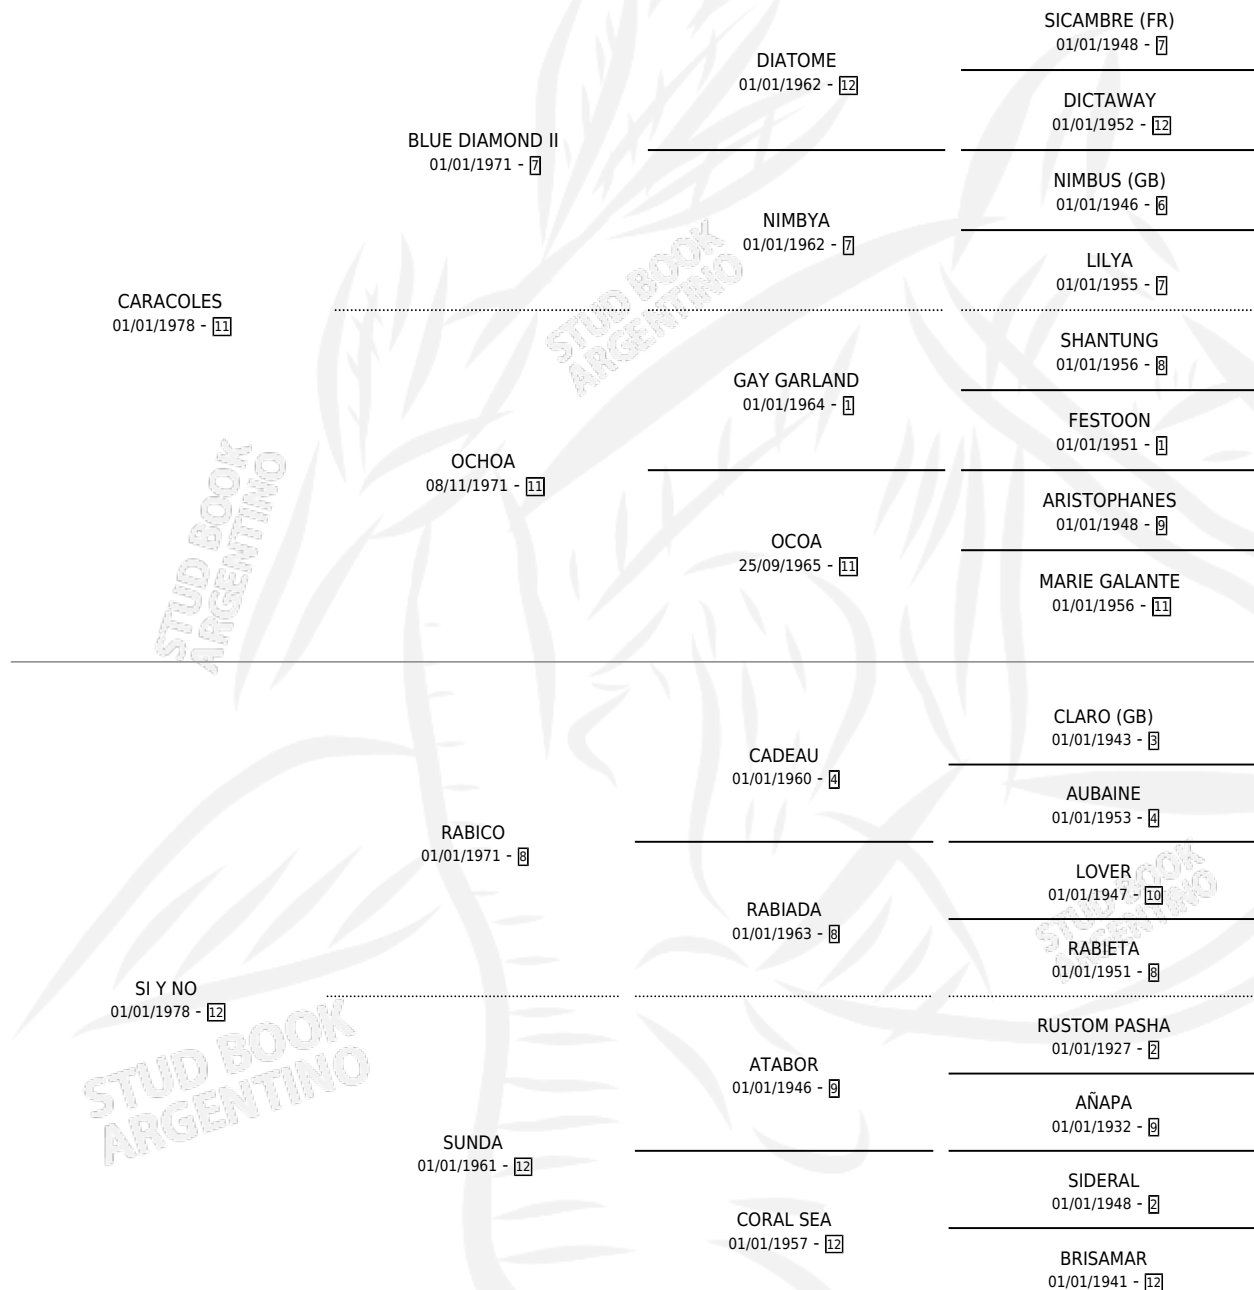

LA NOCIVA

por **CARACOLES** y **SI Y NO** por **RABICO**

Argentina · Hembra · Alazan · SP · 01/12/1987
Familia 12-g · Volumen 33

ESTADO

TIPIFICACIÓN SANGUÍNEA	✓
TIPIFICACIÓN POR ADN	X
PASAPORTE	X
IDENTIFICACIÓN POR MICROCHIP	X
REPRODUCTOR	✓

Lugar de nacimiento: La Elsa

Criador: Sin dato

~

HIJOS

	MACHOS	HEMBRAS
1 NACIERON	0	1

SIN ACTUACIONES

PEDIGREE

S

mientos 1 / Efectividad 14.29%

PADRILLO	PRODUCTO	CRIADOR	1ER SERVICIO	ÚLTIMO SERVICIO
PRINCETON	∅		24/10/1998	26/10/1998
LA NOCIVA	∅		05/09/1997	08/11/1997
Datos oficiales del Stud Book Argentino			05/12/1996	07/12/1996
PRINCETON	∅		05/12/1996	07/12/1996
PRINCETON	PRINCESA NOVA (H Z, 28/11/1996)	SIN DATO	04/12/1995	06/12/1995
SOY VELOZ	∅		19/11/1994	21/11/1994
PALAIS DE GLACE	∅		19/11/1993	13/12/1993
PALAIS DE GLACE	∅		24/11/1992	27/11/1992