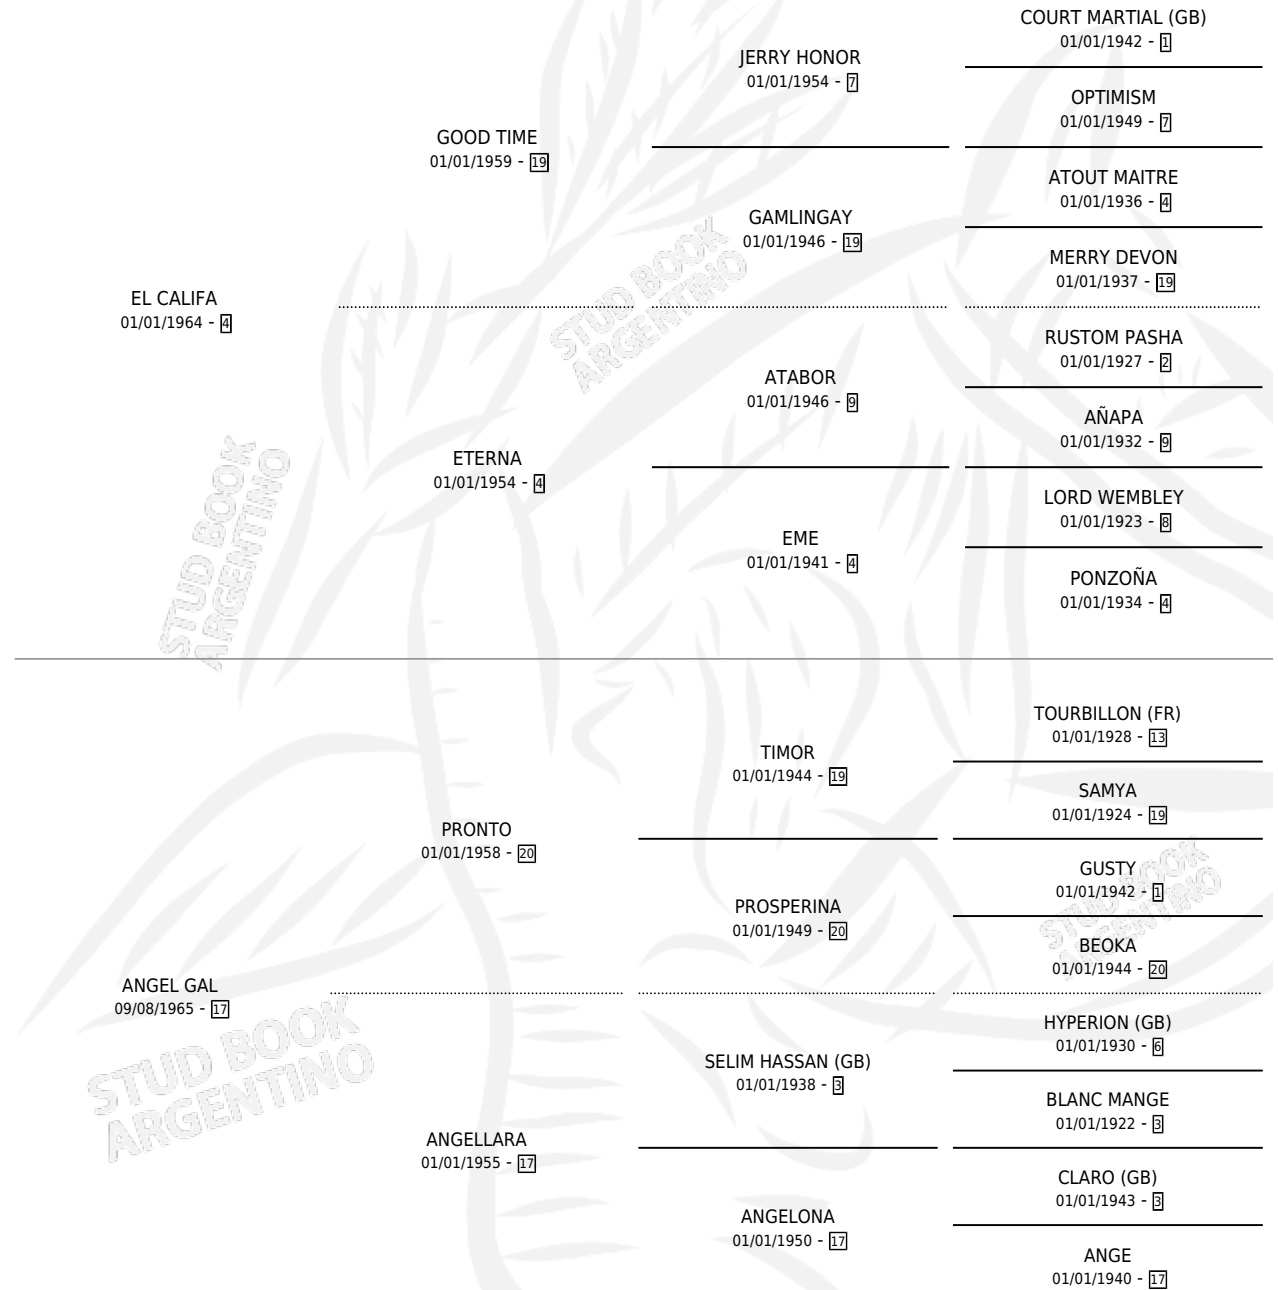

JEFE ARABE

por EL CALIFA y ANGEL GAL por PRONTO

Argentina · Macho · Zaino Colorado · SP · 03/11/1969
Familia 17-c · Volumen 27

ESTADO

TIPIFICACIÓN SANGUÍNEA	X
TIPIFICACIÓN POR ADN	X
PASAPORTE	X
IDENTIFICACIÓN POR MICROCHIP	X
REPRODUCTOR	X

Lugar de nacimiento: Campo particular

Criador: Sin dato

PEDIGREE

JEFE ARABE

Datos oficiales del Stud Book Argentino

Documento generado el 06/05/2026

studbook.org.ar