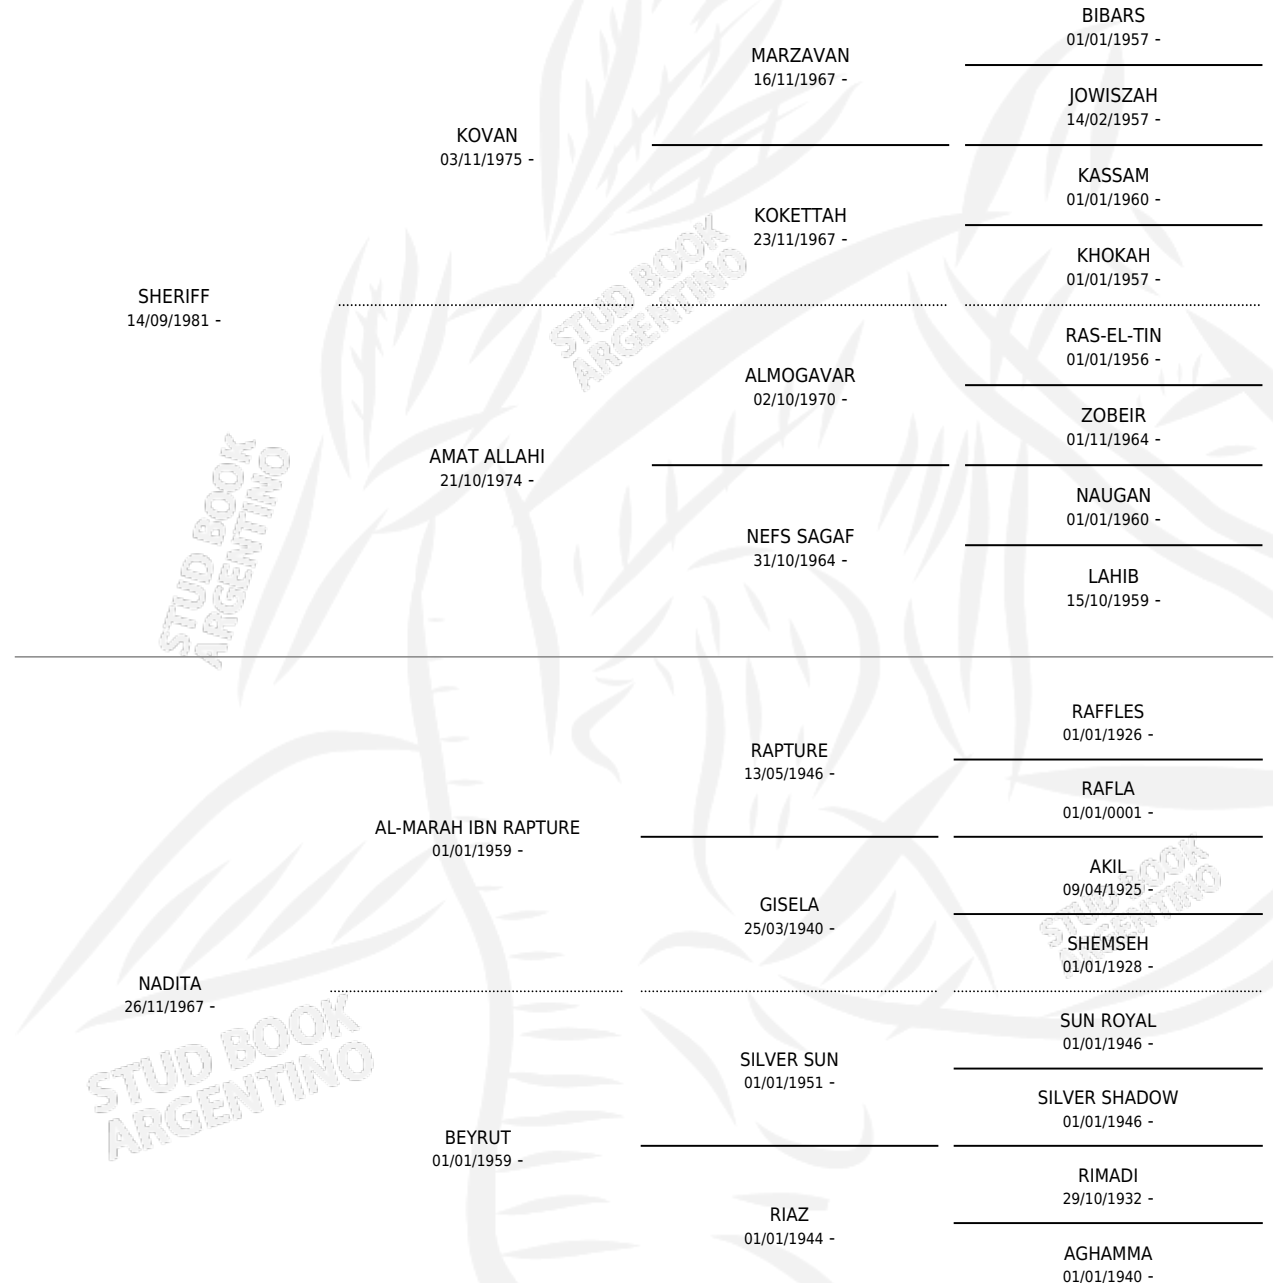

AZIMUTH

por SHERIFF y NADITA por AL-MARAH IBN RAPTURE

Argentina · Macho · Tordillo · AP · 20/11/1987
Familia · Volumen 33

ESTADO

TIPIFICACIÓN SANGUÍNEA	X
TIPIFICACIÓN POR ADN	X
PASAPORTE	X
IDENTIFICACIÓN POR MICROCHIP	X
REPRODUCTOR	X

Lugar de nacimiento: La Media Legua

Criador: Sin dato

PEDIGREE

AZIMUTH

Datos oficiales del Stud Book Argentino

Documento generado el 04/05/2026

studbook.org.ar