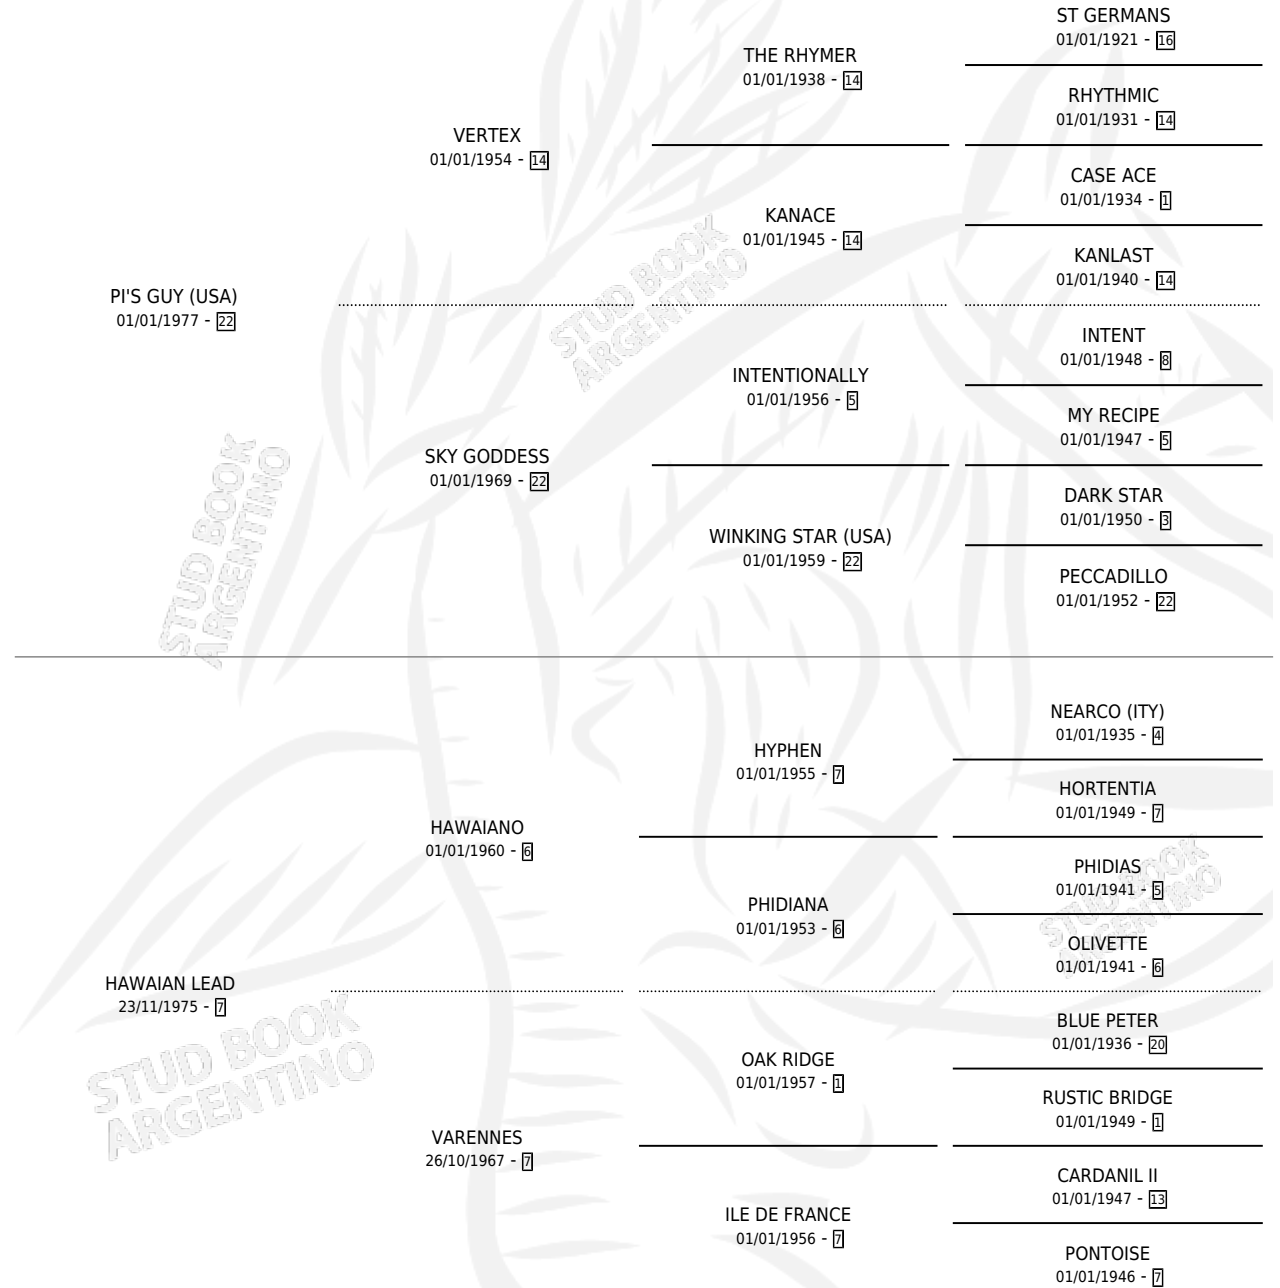

HAWAIIAN TIPO

por PI'S GUY (USA) y HAWAIIAN LEAD por HAWAIIANO

Argentina · Macho · Alazan · SP · 30/10/1987
Familia 7-d · Volumen 33

ESTADO

TIPIFICACIÓN SANGUÍNEA	X
TIPIFICACIÓN POR ADN	X
PASAPORTE	X
IDENTIFICACIÓN POR MICROCHIP	X
REPRODUCTOR	X

Lugar de nacimiento: Eslabon

Criador: Asociacion Cooperativa De Criadores De Caballos De Carrera

PEDIGREE