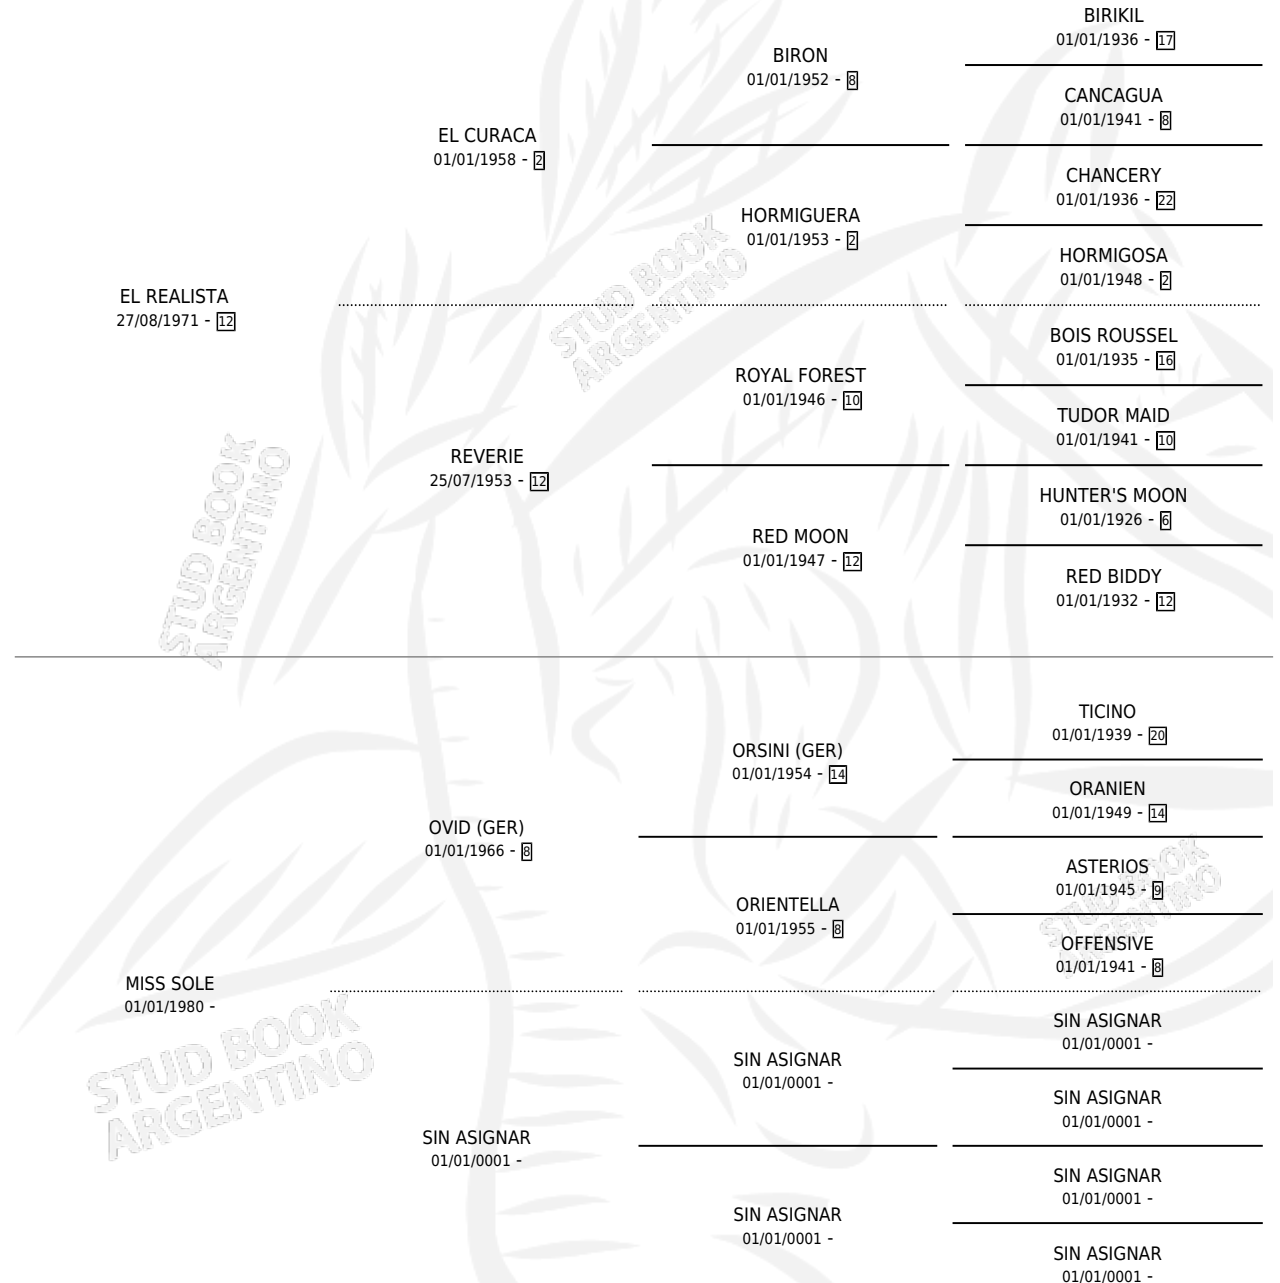

REAL LUCERO

por EL REALISTA y MISS SOLE por OVID (GER)

Argentina · Macho · Zaino · SP · 21/11/1987
Familia · Volumen 33

ESTADO

TIPIFICACIÓN SANGUÍNEA	X
TIPIFICACIÓN POR ADN	X
PASAPORTE	X
IDENTIFICACIÓN POR MICROCHIP	X
REPRODUCTOR	X

Lugar de nacimiento: Aljogoco

Criador: Sin dato

PEDIGREE

CAMPAÑA

Solo carreras oficiales de Argentina

POR EDAD

EDAD	CC	1°	2°	3°	4°	5°	NP	CLC	CLG	CLCG1	CLGG1	IMPORTE	GANANCIA / CC
3 AÑOS	3	0	0	0	0	0	3	0	0	0	0	\$0	\$0
4 AÑOS	2	0	0	0	0	0	2	0	0	0	0	\$0	\$0
5 AÑOS	3	0	0	0	0	0	3	0	0	0	0	\$0	\$0
TOTALES	8	0	0	0	0	0	8	0	0	0	0	\$0	\$0
%		0.0%	0.0%	0.0%	0.0%	0.0%	100%	0.0%	0.0%	0.0%	0.0%		